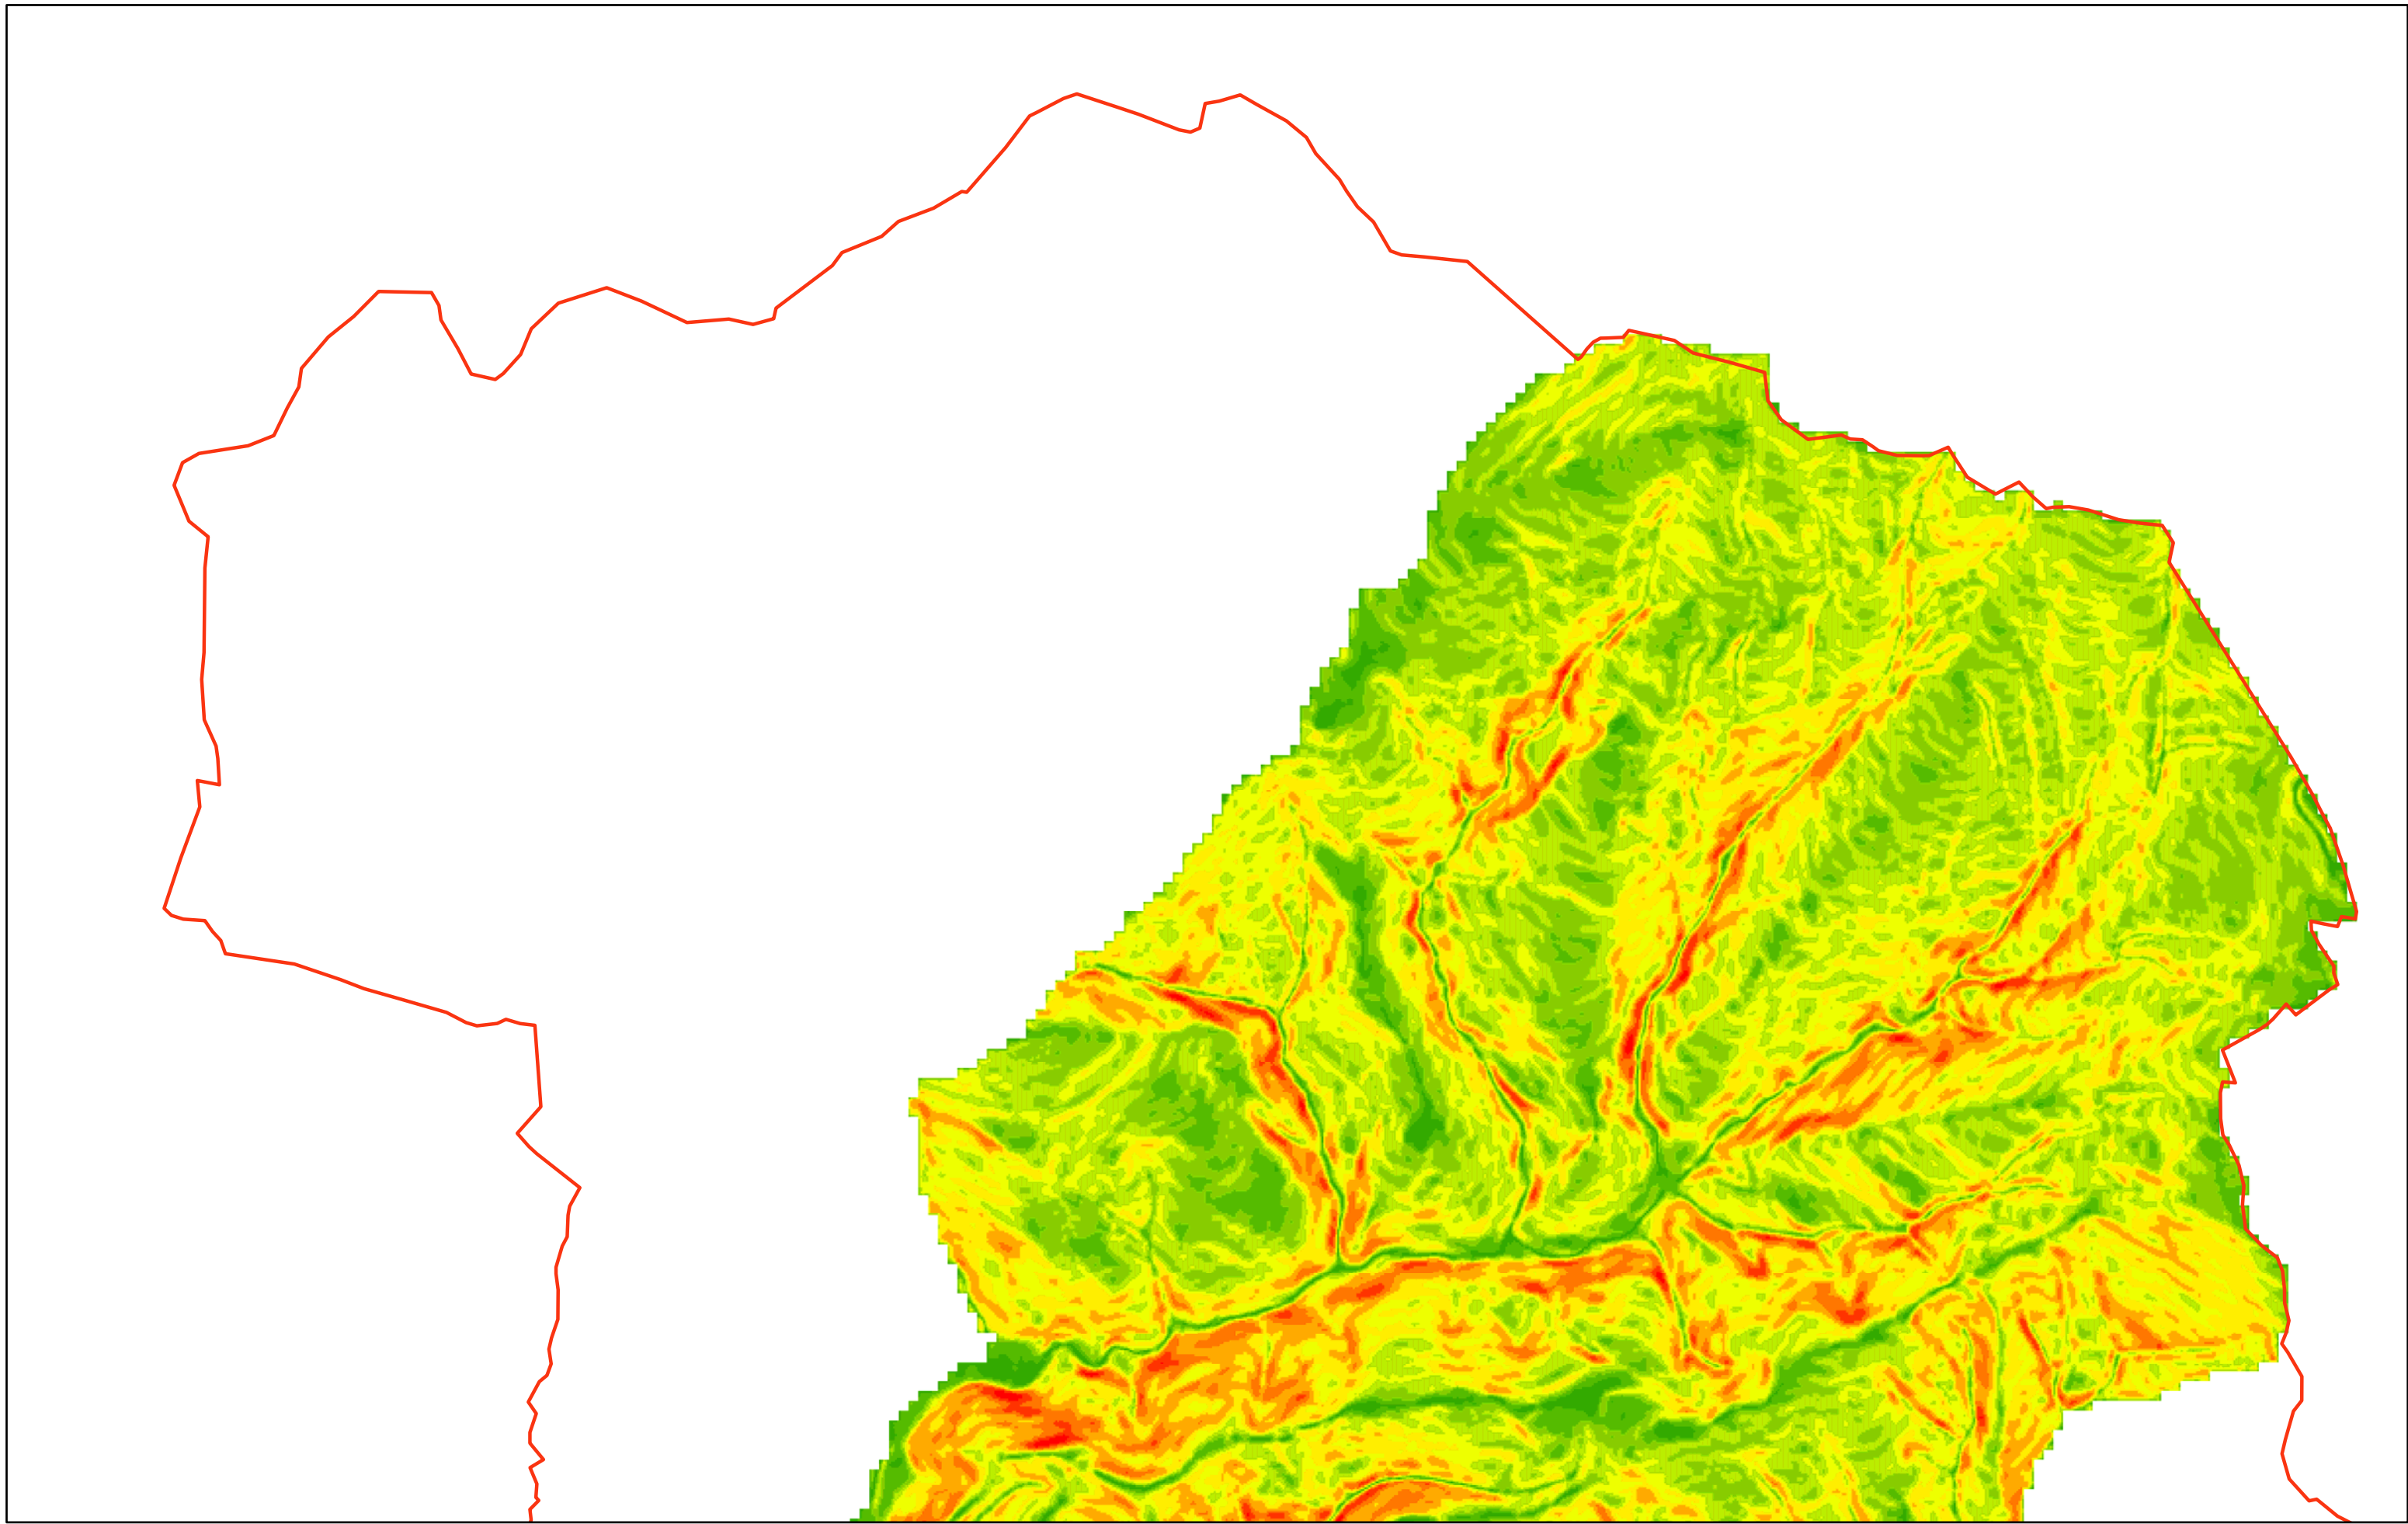

Kožbana - terase, cestno omrežje

terase območje

Kožbana - gozd

Kožbana - cestni sistem, objekti

Kožbana - gozd, cestni sistem, objekti

Kožbana - terase, cestni sistem, objekti

Kožbana - terase, gozd, cestni sistem, objekti

Kožbana - naklon terena

Kožbana - osončenost

0 250 500 1.000 1.500 Meters

Medana-terase

terase območje

Medana- gozd

Medana- objekti, cestni sistem

Medana- gozd, objekti, cestni sistem

Medana- terase, objekti, cestni sistem

Medana- terase, objekti, cestni sistem

Medana- naklon terena

0 250 500 1.000 1.500 Meters

0	5 - 10	10 - 15	15 - 20	20 - 25	25 - 30	30 - 35	35 - 40	40 - 45	45 - 50
---	--------	---------	---------	---------	---------	---------	---------	---------	---------

Medana- osončenost terena

0 250 500 1.000 1.500 Meters

- | | | | |
|--|---|---|---|
|  Northeast (22.5-67.5) |  Southeast (112.5-157.5) |  Southwest (202.5-247.5) |  Northwest (292.5-337.5) |
|  East (67.5-112.5) |  South (157.5-202.5) |  West(247.5-292.5) |  North (337.5-22,5) |