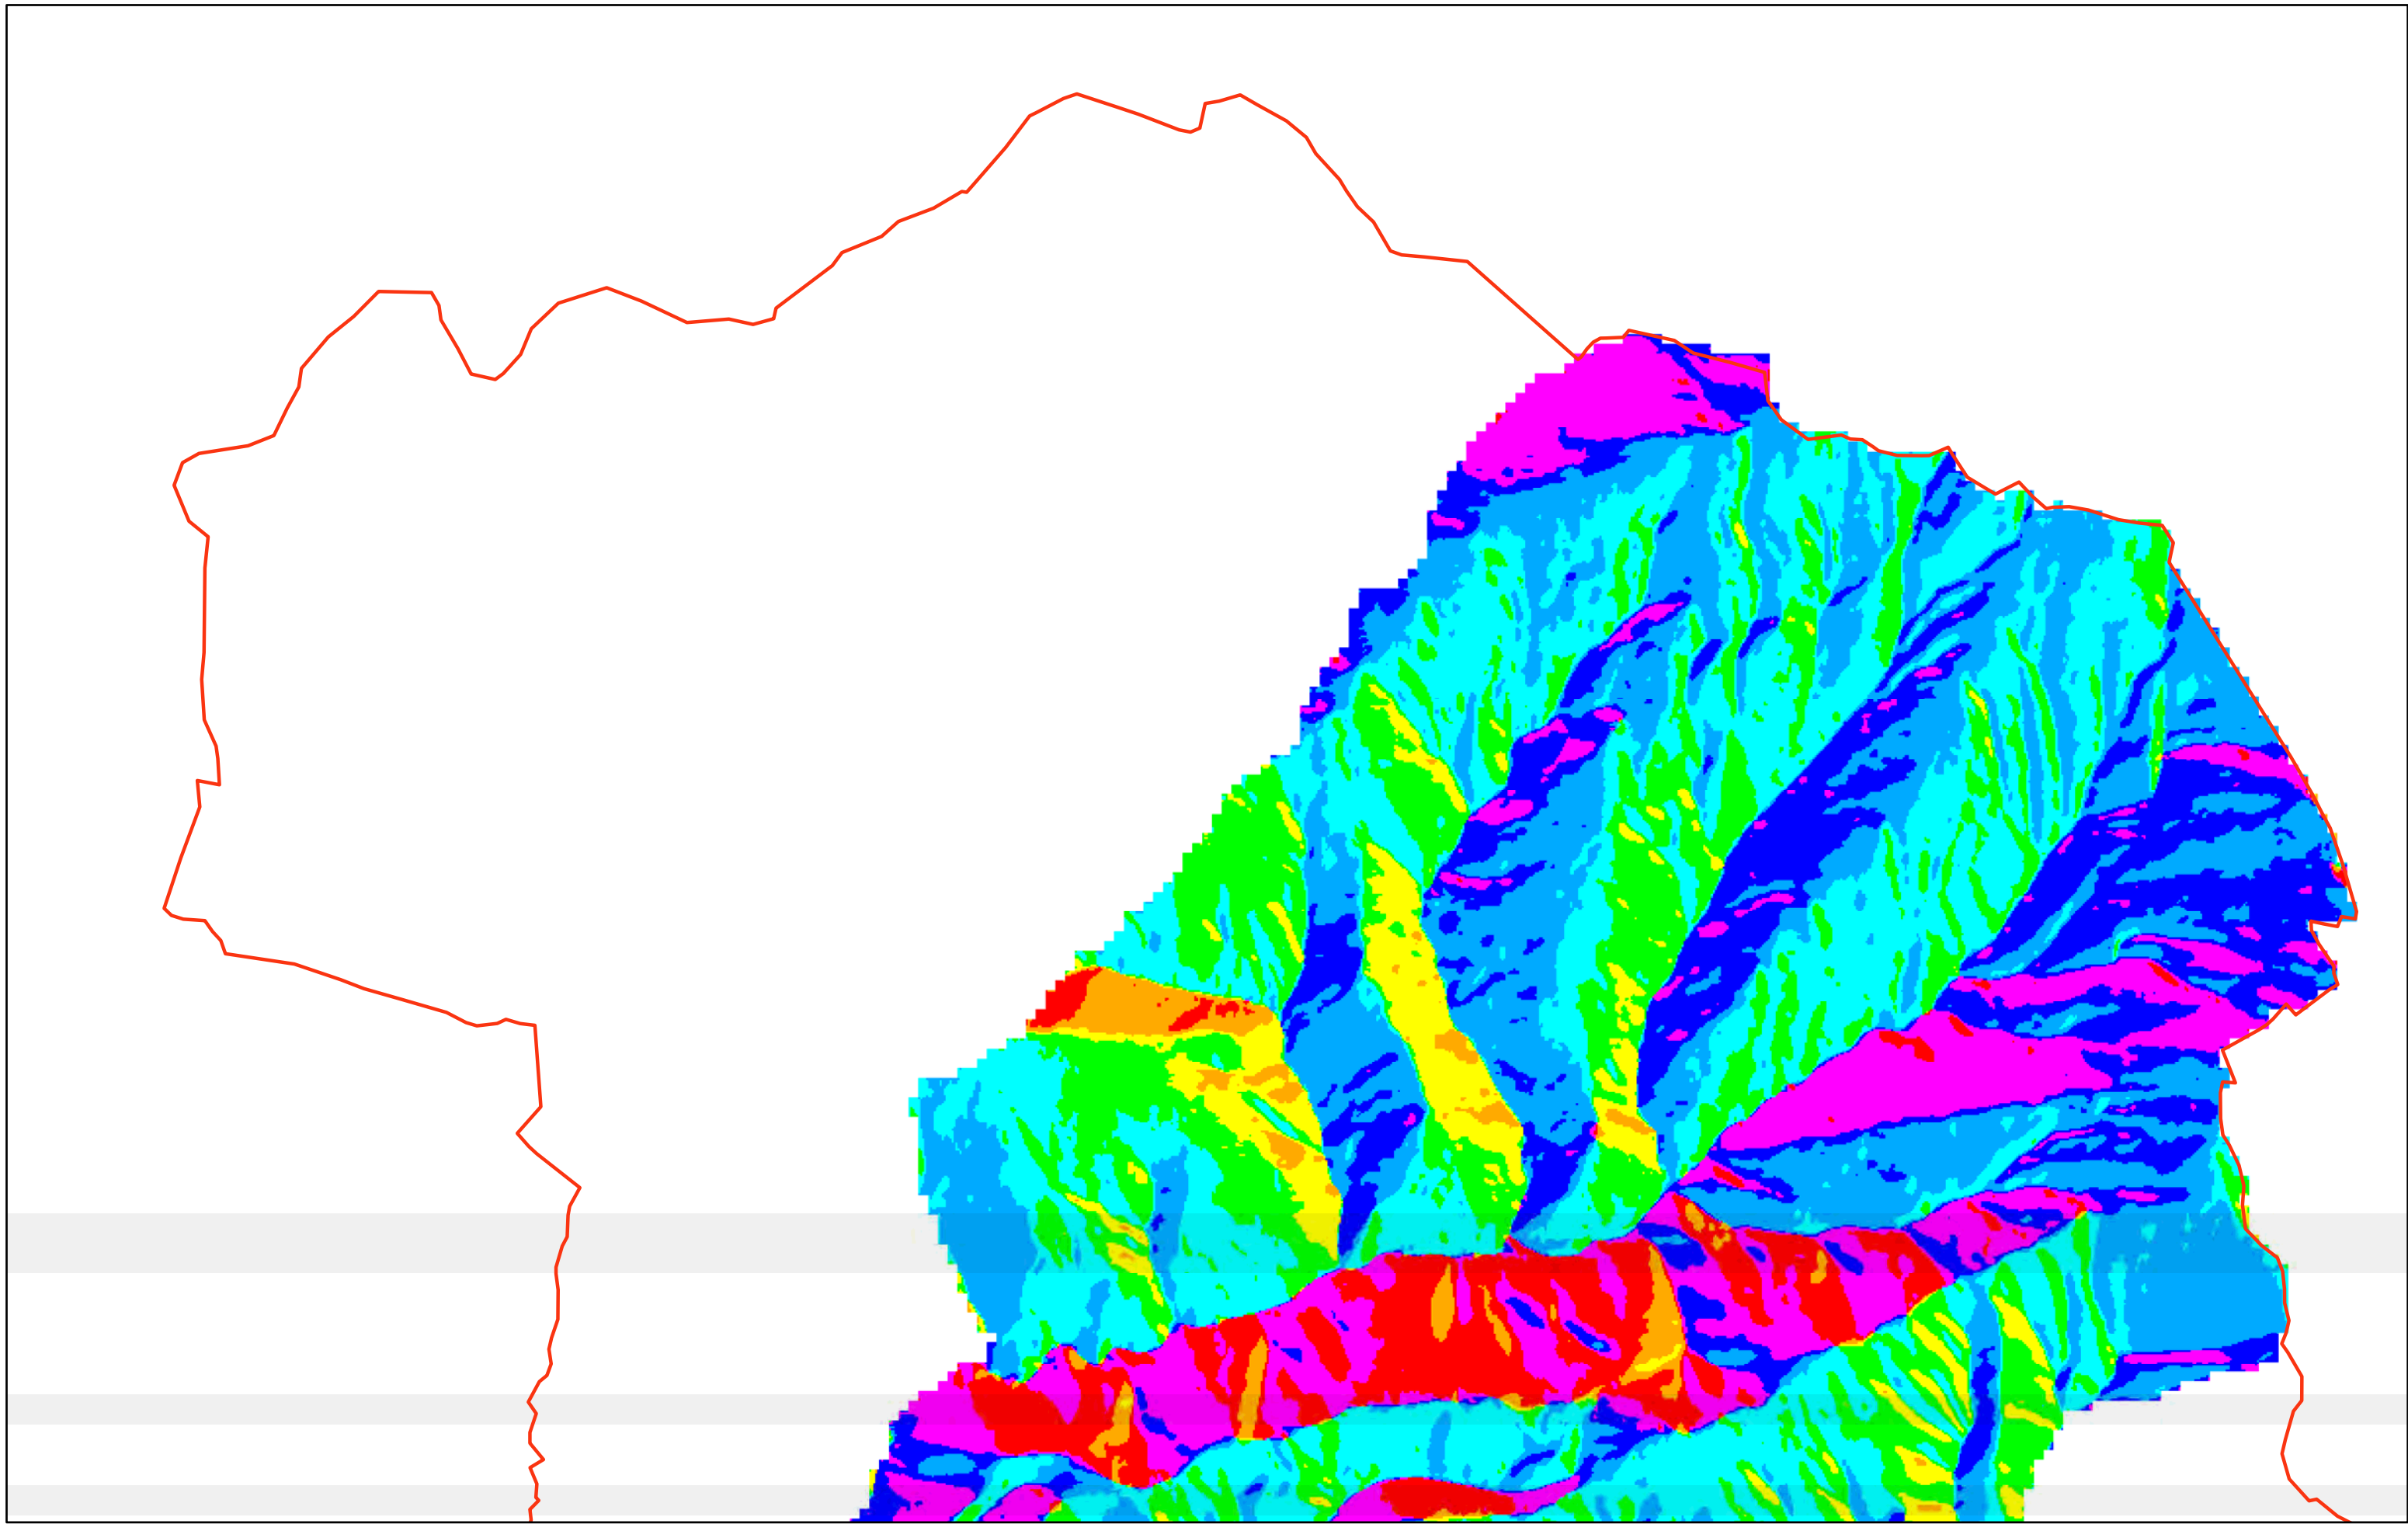

Kožbana - terase, cestno omrežje

terase območje

Kožbana - gozd

Kožbana - cestni sistem, objekti

Kožbana - gozd, cestni sistem, objekti

Kožbana - terase, cestni sistem, objekti

Kožbana - terase, gozd, cestni sistem, objekti

Kožbana - naklon terena

Kožbana - osončenost

0 250 500 1.000 1.500 Meters

Medana-terase

terase območje

Medana- gozd

Medana- objekti, cestni sistem

Medana- gozd, objekti, cestni sistem

Medana- terase, objekti, cestni sistem

Medana- terase, objekti, cestni sistem

Medana- naklon terena

0 250 500 1.000 1.500 Meters

0	5 - 10	10 - 15	15 - 20	20 - 25	25 - 30	30 - 35	35 - 40	40 - 45	45 - 50
---	--------	---------	---------	---------	---------	---------	---------	---------	---------

Medana- osončenost terena

0 250 500 1.000 1.500 Meters

- | | | | |
|--|---|---|---|
|  Northeast (22.5-67.5) |  Southeast (112.5-157.5) |  Southwest (202.5-247.5) |  Northwest (292.5-337.5) |
|  East (67.5-112.5) |  South (157.5-202.5) |  West(247.5-292.5) |  North (337.5-22,5) |