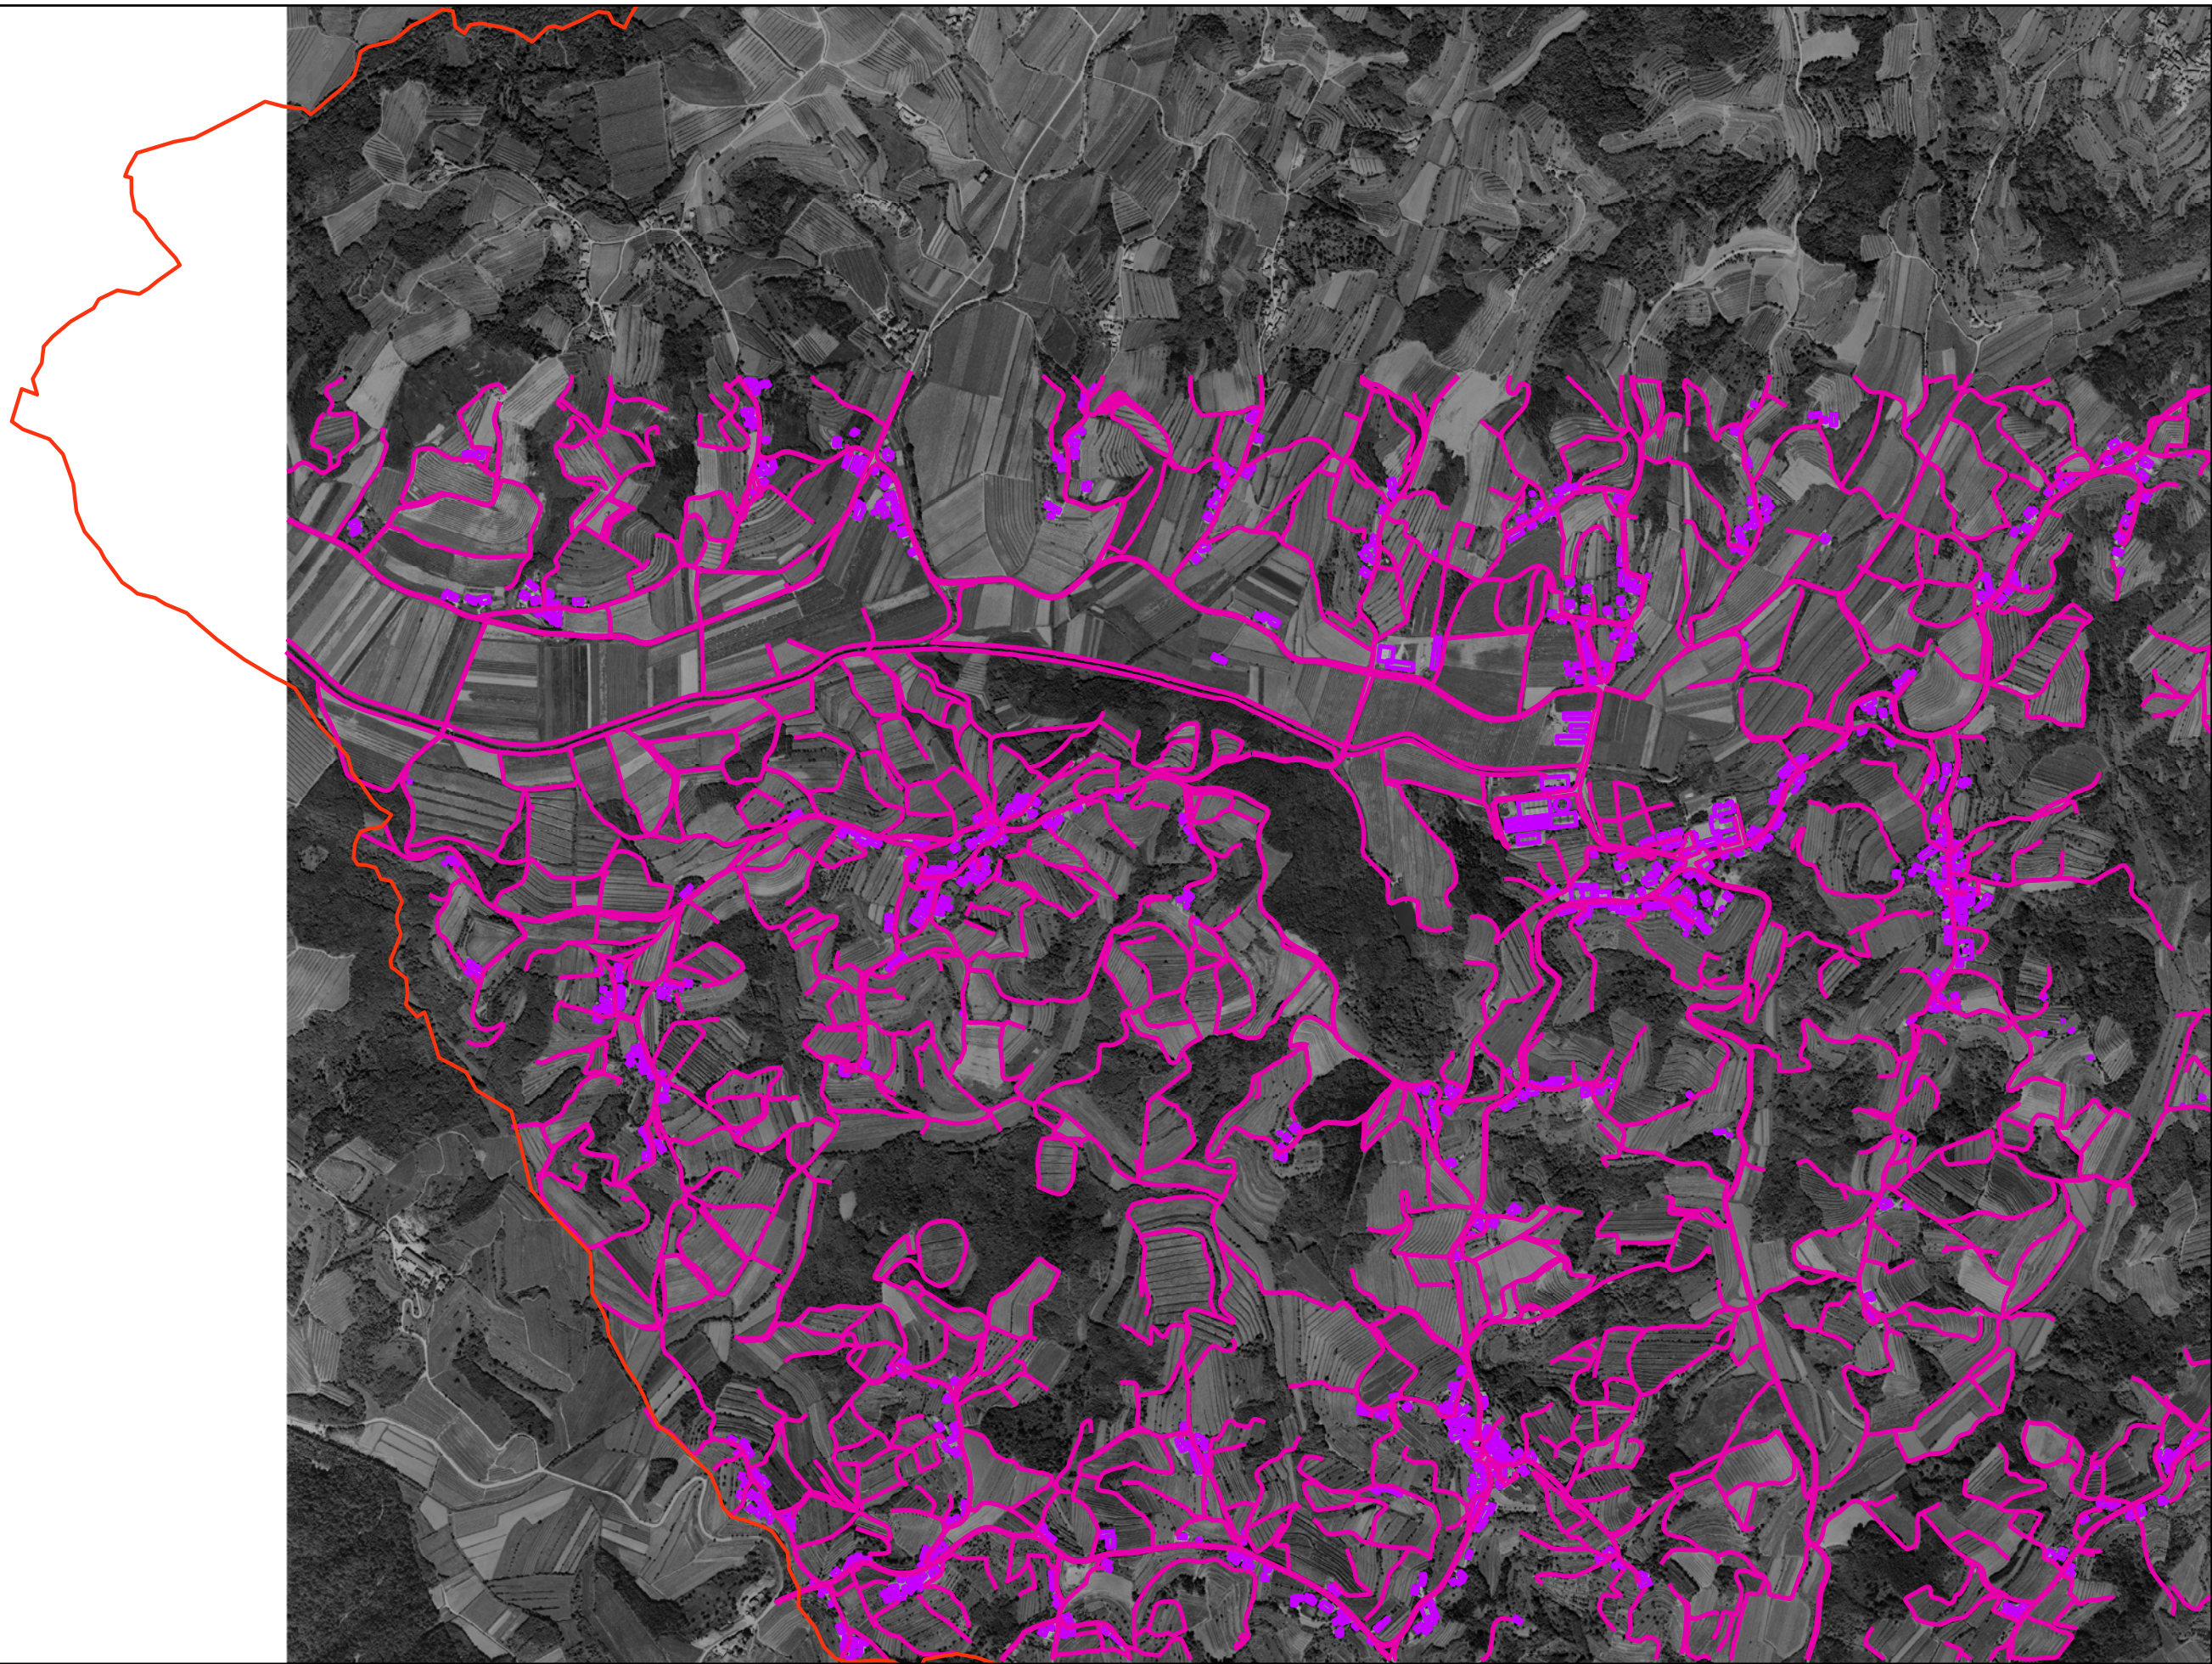

Kožbana - terase, cestno omrežje

terase območje

Kožbana - gozd

Kožbana - cestni sistem, objekti

Kožbana - gozd, cestni sistem, objekti

Kožbana - terase, cestni sistem, objekti

Kožbana - terase, gozd, cestni sistem, objekti

Kožbana - naklon terena

Kožbana - osončenost

0 250 500 1.000 1.500 Meters

Medana-terase

terase območje

Medana- gozd

Medana- objekti, cestni sistem

Medana- gozd, objekti, cestni sistem

Medana- terase, objekti, cestni sistem

Medana- terase, objekti, cestni sistem

Medana- naklon terena

0 250 500 1.000 1.500 Meters

0	5 - 10	10 - 15	15 - 20	20 - 25	25 - 30	30 - 35	35 - 40	40 - 45	45 - 50
---	--------	---------	---------	---------	---------	---------	---------	---------	---------

Medana- osončenost terena

0 250 500 1.000 1.500 Meters

- | | | | |
|--|---|---|---|
|  Northeast (22.5-67.5) |  Southeast (112.5-157.5) |  Southwest (202.5-247.5) |  Northwest (292.5-337.5) |
|  East (67.5-112.5) |  South (157.5-202.5) |  West(247.5-292.5) |  North (337.5-22,5) |