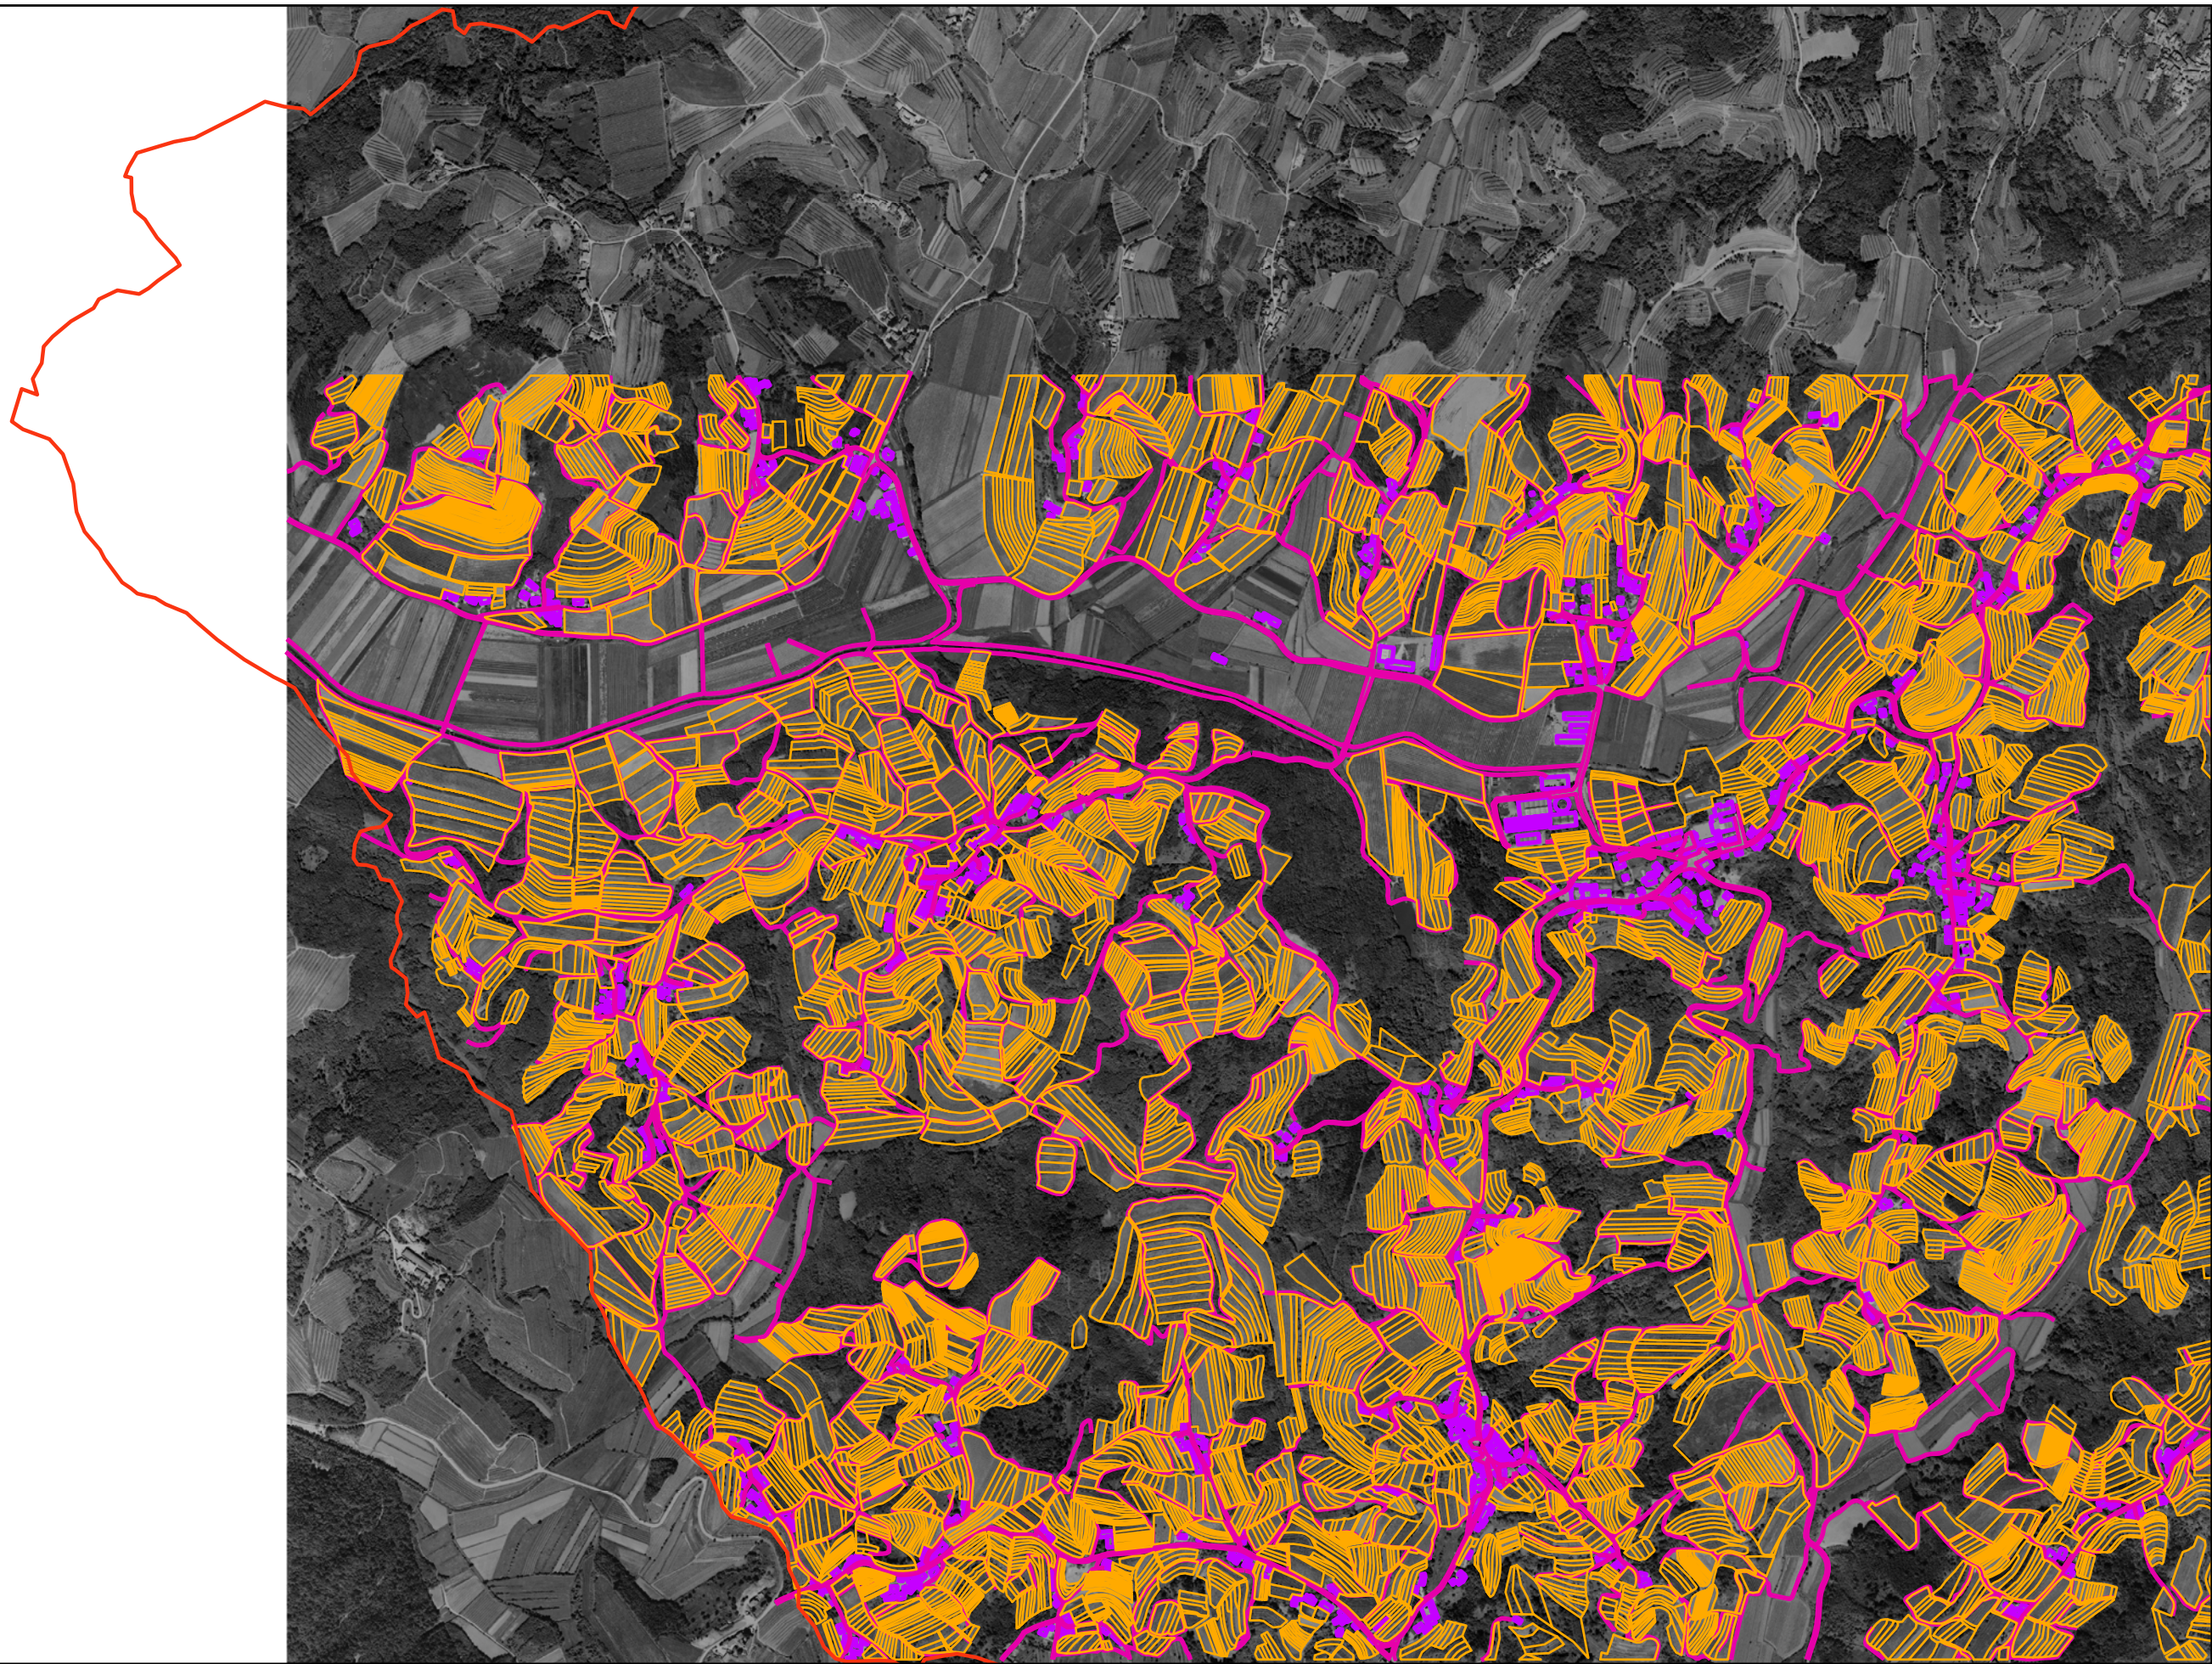

Kožbana - terase, cestno omrežje

terase območje

Kožbana - gozd

Kožbana - cestni sistem, objekti

Kožbana - gozd, cestni sistem, objekti

Kožbana - terase, cestni sistem, objekti

Kožbana - terase, gozd, cestni sistem, objekti

Kožbana - naklon terena

Kožbana - osončenost

0 250 500 1.000 1.500 Meters

Medana-terase

terase območje

Medana- gozd

Medana- objekti, cestni sistem

Medana- gozd, objekti, cestni sistem

Medana- terase, objekti, cestni sistem

Medana- terase, objekti, cestni sistem

Medana- naklon terena

0 250 500 1.000 1.500 Meters

0	5 - 10	10 - 15	15 - 20	20 - 25	25 - 30	30 - 35	35 - 40	40 - 45	45 - 50
---	--------	---------	---------	---------	---------	---------	---------	---------	---------

Medana- osončenost terena

0 250 500 1.000 1.500 Meters

- | | | | |
|--|---|---|---|
|  Northeast (22.5-67.5) |  Southeast (112.5-157.5) |  Southwest (202.5-247.5) |  Northwest (292.5-337.5) |
|  East (67.5-112.5) |  South (157.5-202.5) |  West(247.5-292.5) |  North (337.5-22,5) |