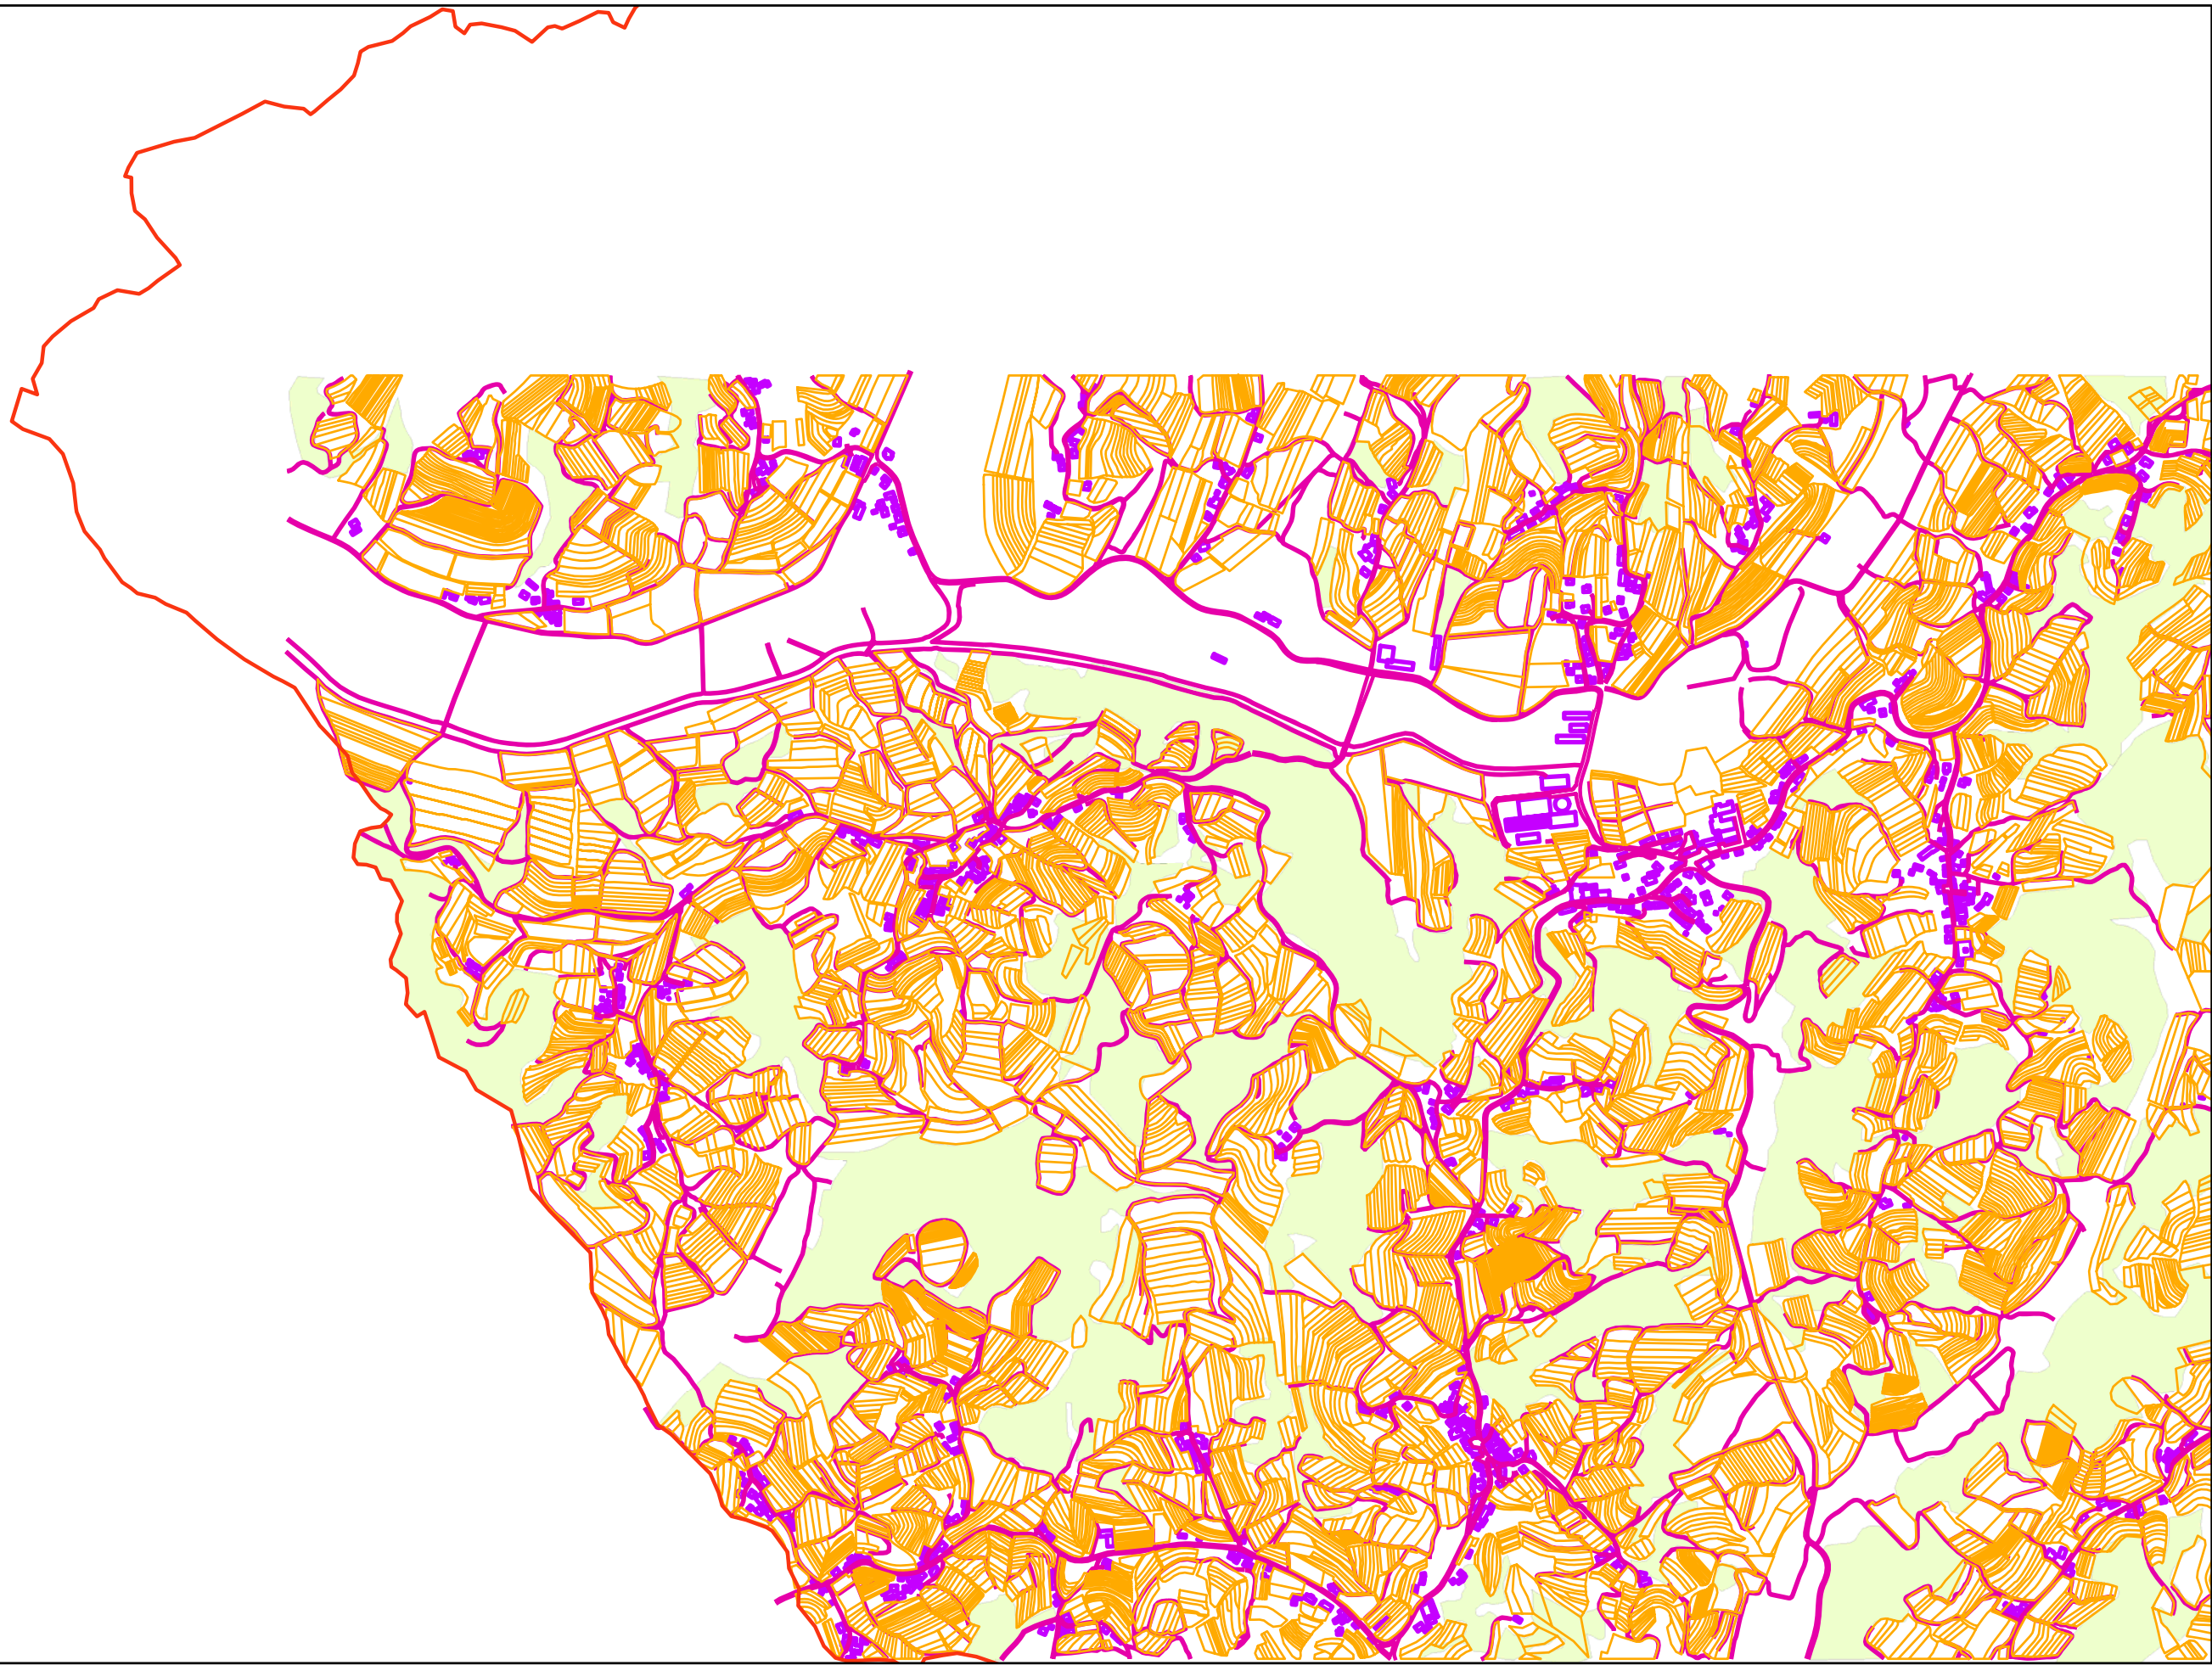

Kožbana - terase, cestno omrežje

terase območje

Kožbana - gozd

Kožbana - cestni sistem, objekti

Kožbana - gozd, cestni sistem, objekti

Kožbana - terase, cestni sistem, objekti

Kožbana - terase, gozd, cestni sistem, objekti

Kožbana - naklon terena

Kožbana - osončenost

0 250 500 1.000 1.500 Meters

Medana-terase

terase območje

Medana- gozd

Medana- objekti, cestni sistem

Medana- gozd, objekti, cestni sistem

Medana- terase, objekti, cestni sistem

Medana- terase, objekti, cestni sistem

Medana- naklon terena

0 250 500 1.000 1.500 Meters

0	5 - 10	10 - 15	15 - 20	20 - 25	25 - 30	30 - 35	35 - 40	40 - 45	45 - 50
---	--------	---------	---------	---------	---------	---------	---------	---------	---------

Medana- osončenost terena

0 250 500 1.000 1.500 Meters

- | | | | |
|--|---|---|---|
|  Northeast (22.5-67.5) |  Southeast (112.5-157.5) |  Southwest (202.5-247.5) |  Northwest (292.5-337.5) |
|  East (67.5-112.5) |  South (157.5-202.5) |  West(247.5-292.5) |  North (337.5-22,5) |