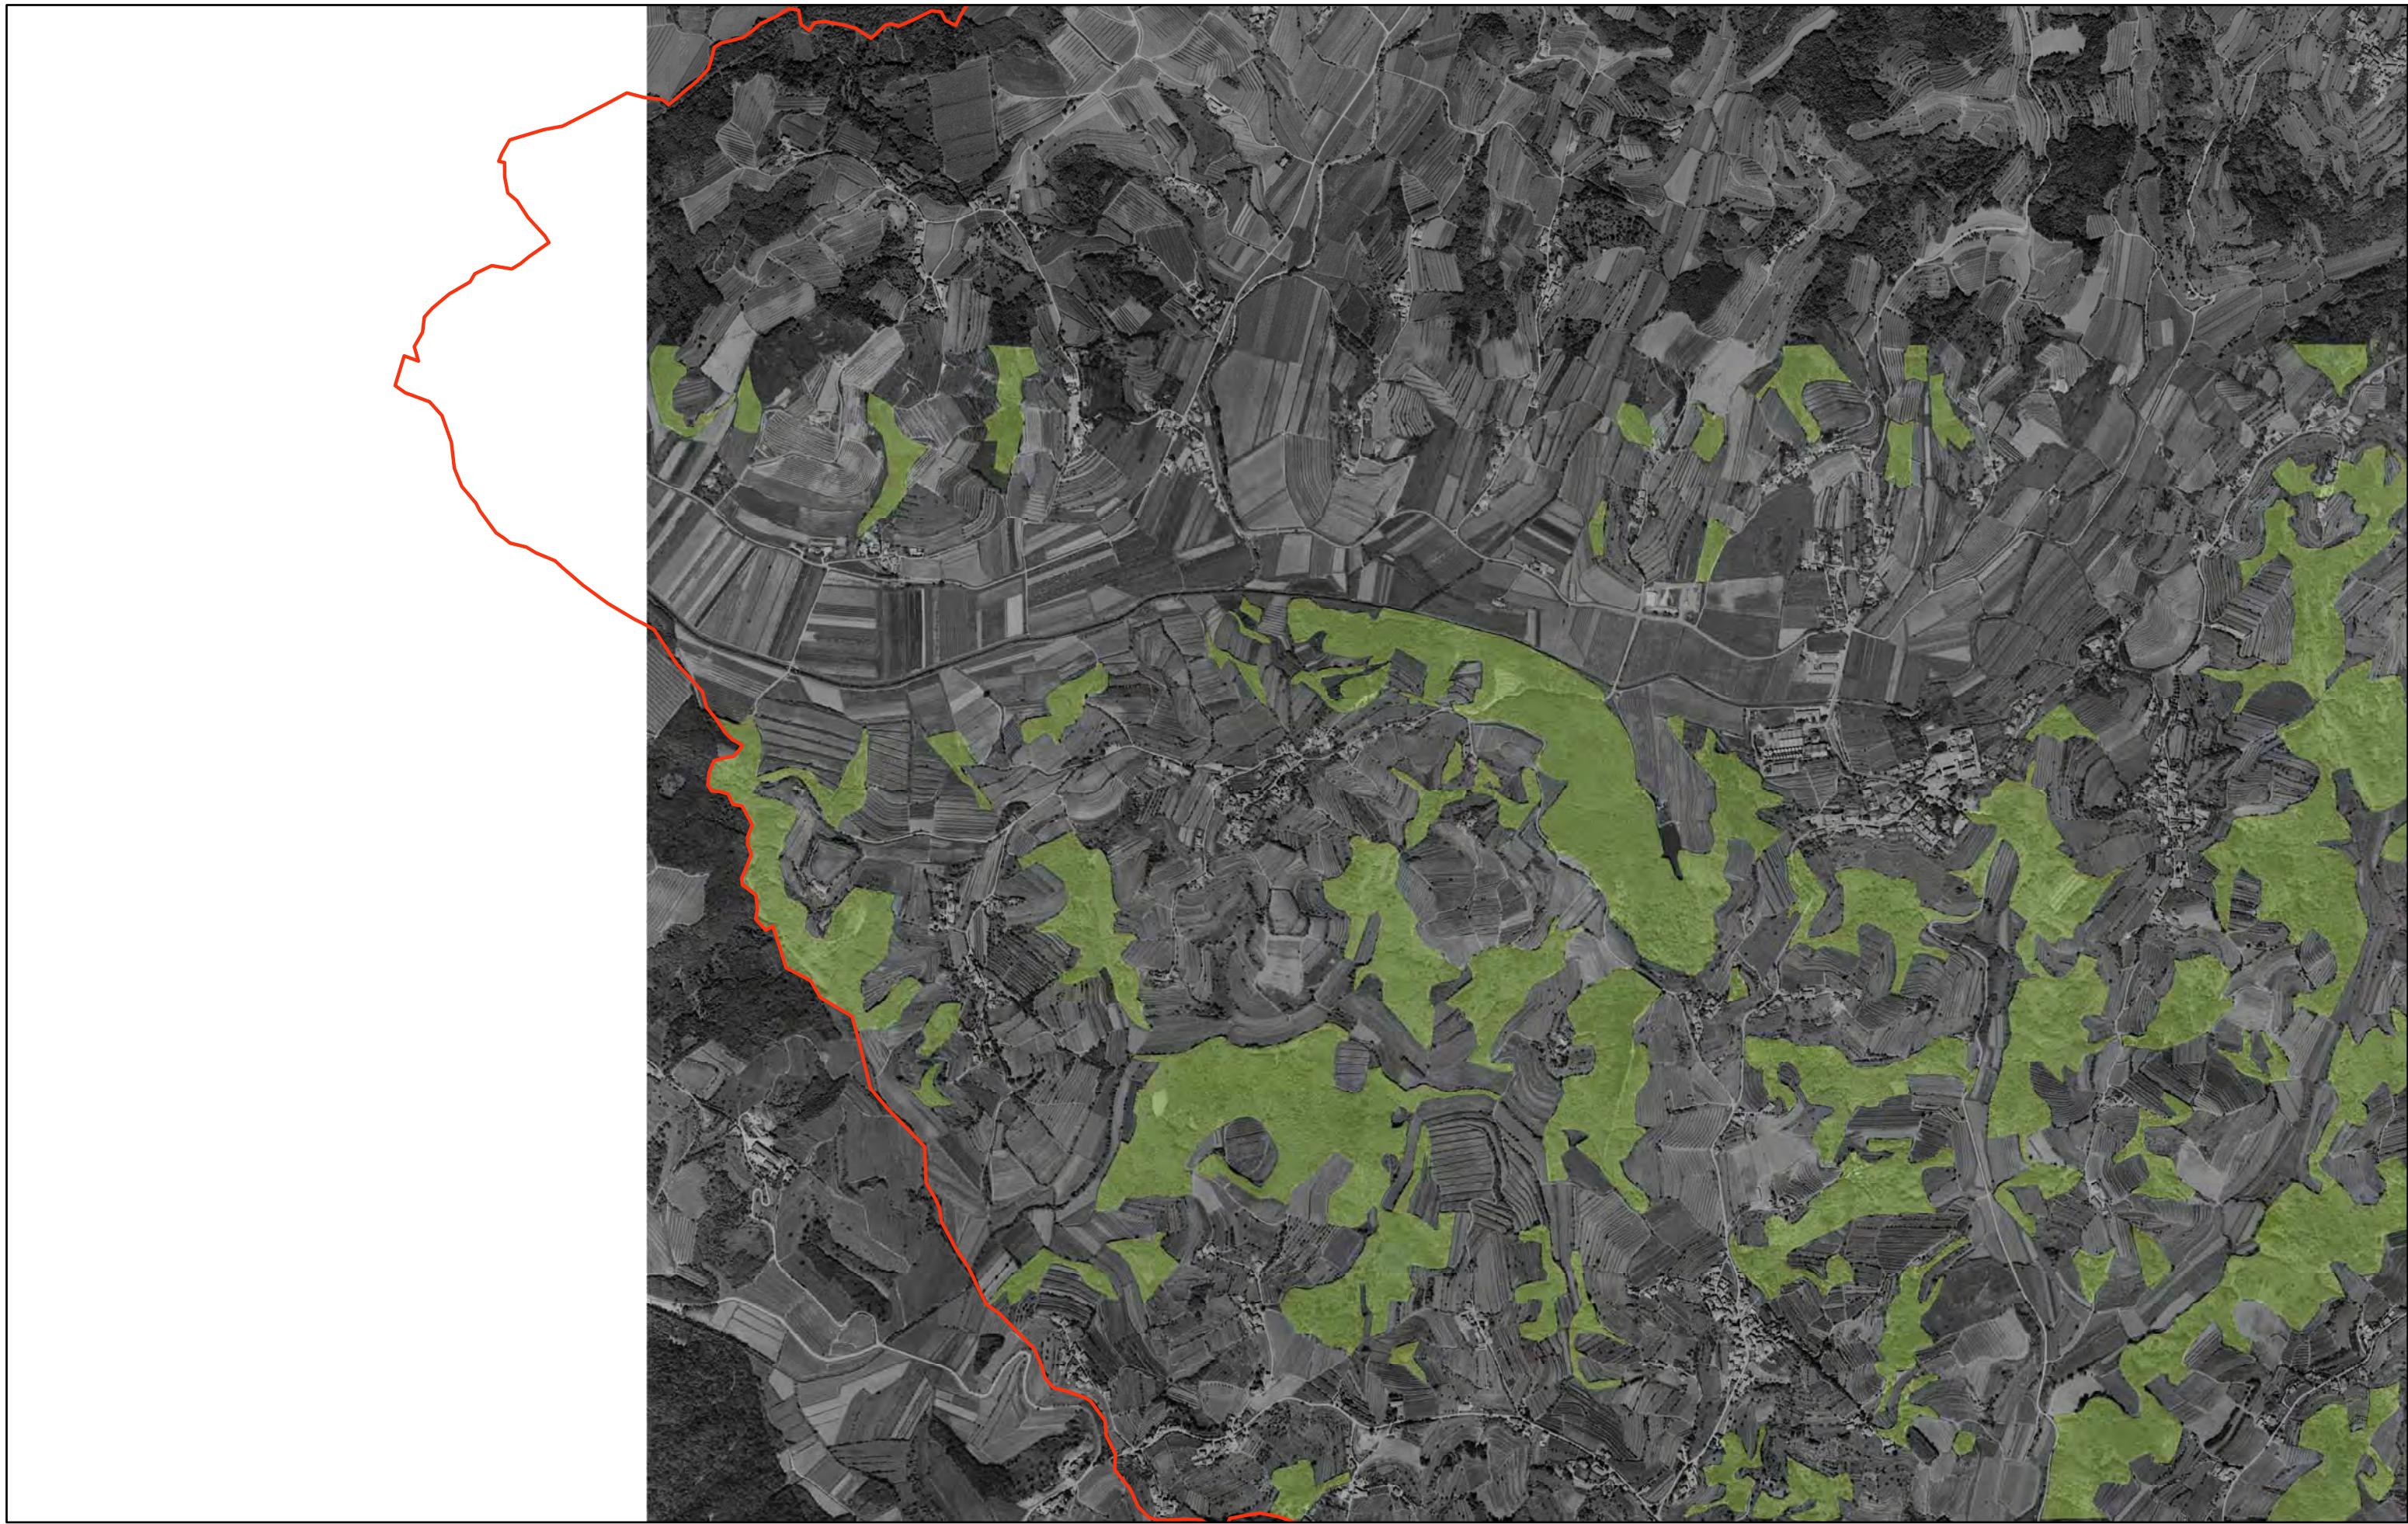

Kožbana - terase, cestno omrežje

terase območje

Kožbana - gozd

Kožbana - cestni sistem, objekti

Kožbana - gozd, cestni sistem, objekti

Kožbana - terase, cestni sistem, objekti

Kožbana - terase, gozd, cestni sistem, objekti

Kožbana - naklon terena

Kožbana - osončenost

0 250 500 1.000 1.500 Meters

Medana-terase

terase območje

Medana- gozd

Medana- objekti, cestni sistem

Medana- gozd, objekti, cestni sistem

Medana- terase, objekti, cestni sistem

Medana- terase, objekti, cestni sistem

Medana- naklon terena

0 250 500 1.000 1.500 Meters

0	5 - 10	10 - 15	15 - 20	20 - 25	25 - 30	30 - 35	35 - 40	40 - 45	45 - 50
---	--------	---------	---------	---------	---------	---------	---------	---------	---------

Medana- osončenost terena

0 250 500 1.000 1.500 Meters

- | | | | |
|--|---|---|---|
|  Northeast (22.5-67.5) |  Southeast (112.5-157.5) |  Southwest (202.5-247.5) |  Northwest (292.5-337.5) |
|  East (67.5-112.5) |  South (157.5-202.5) |  West(247.5-292.5) |  North (337.5-22,5) |