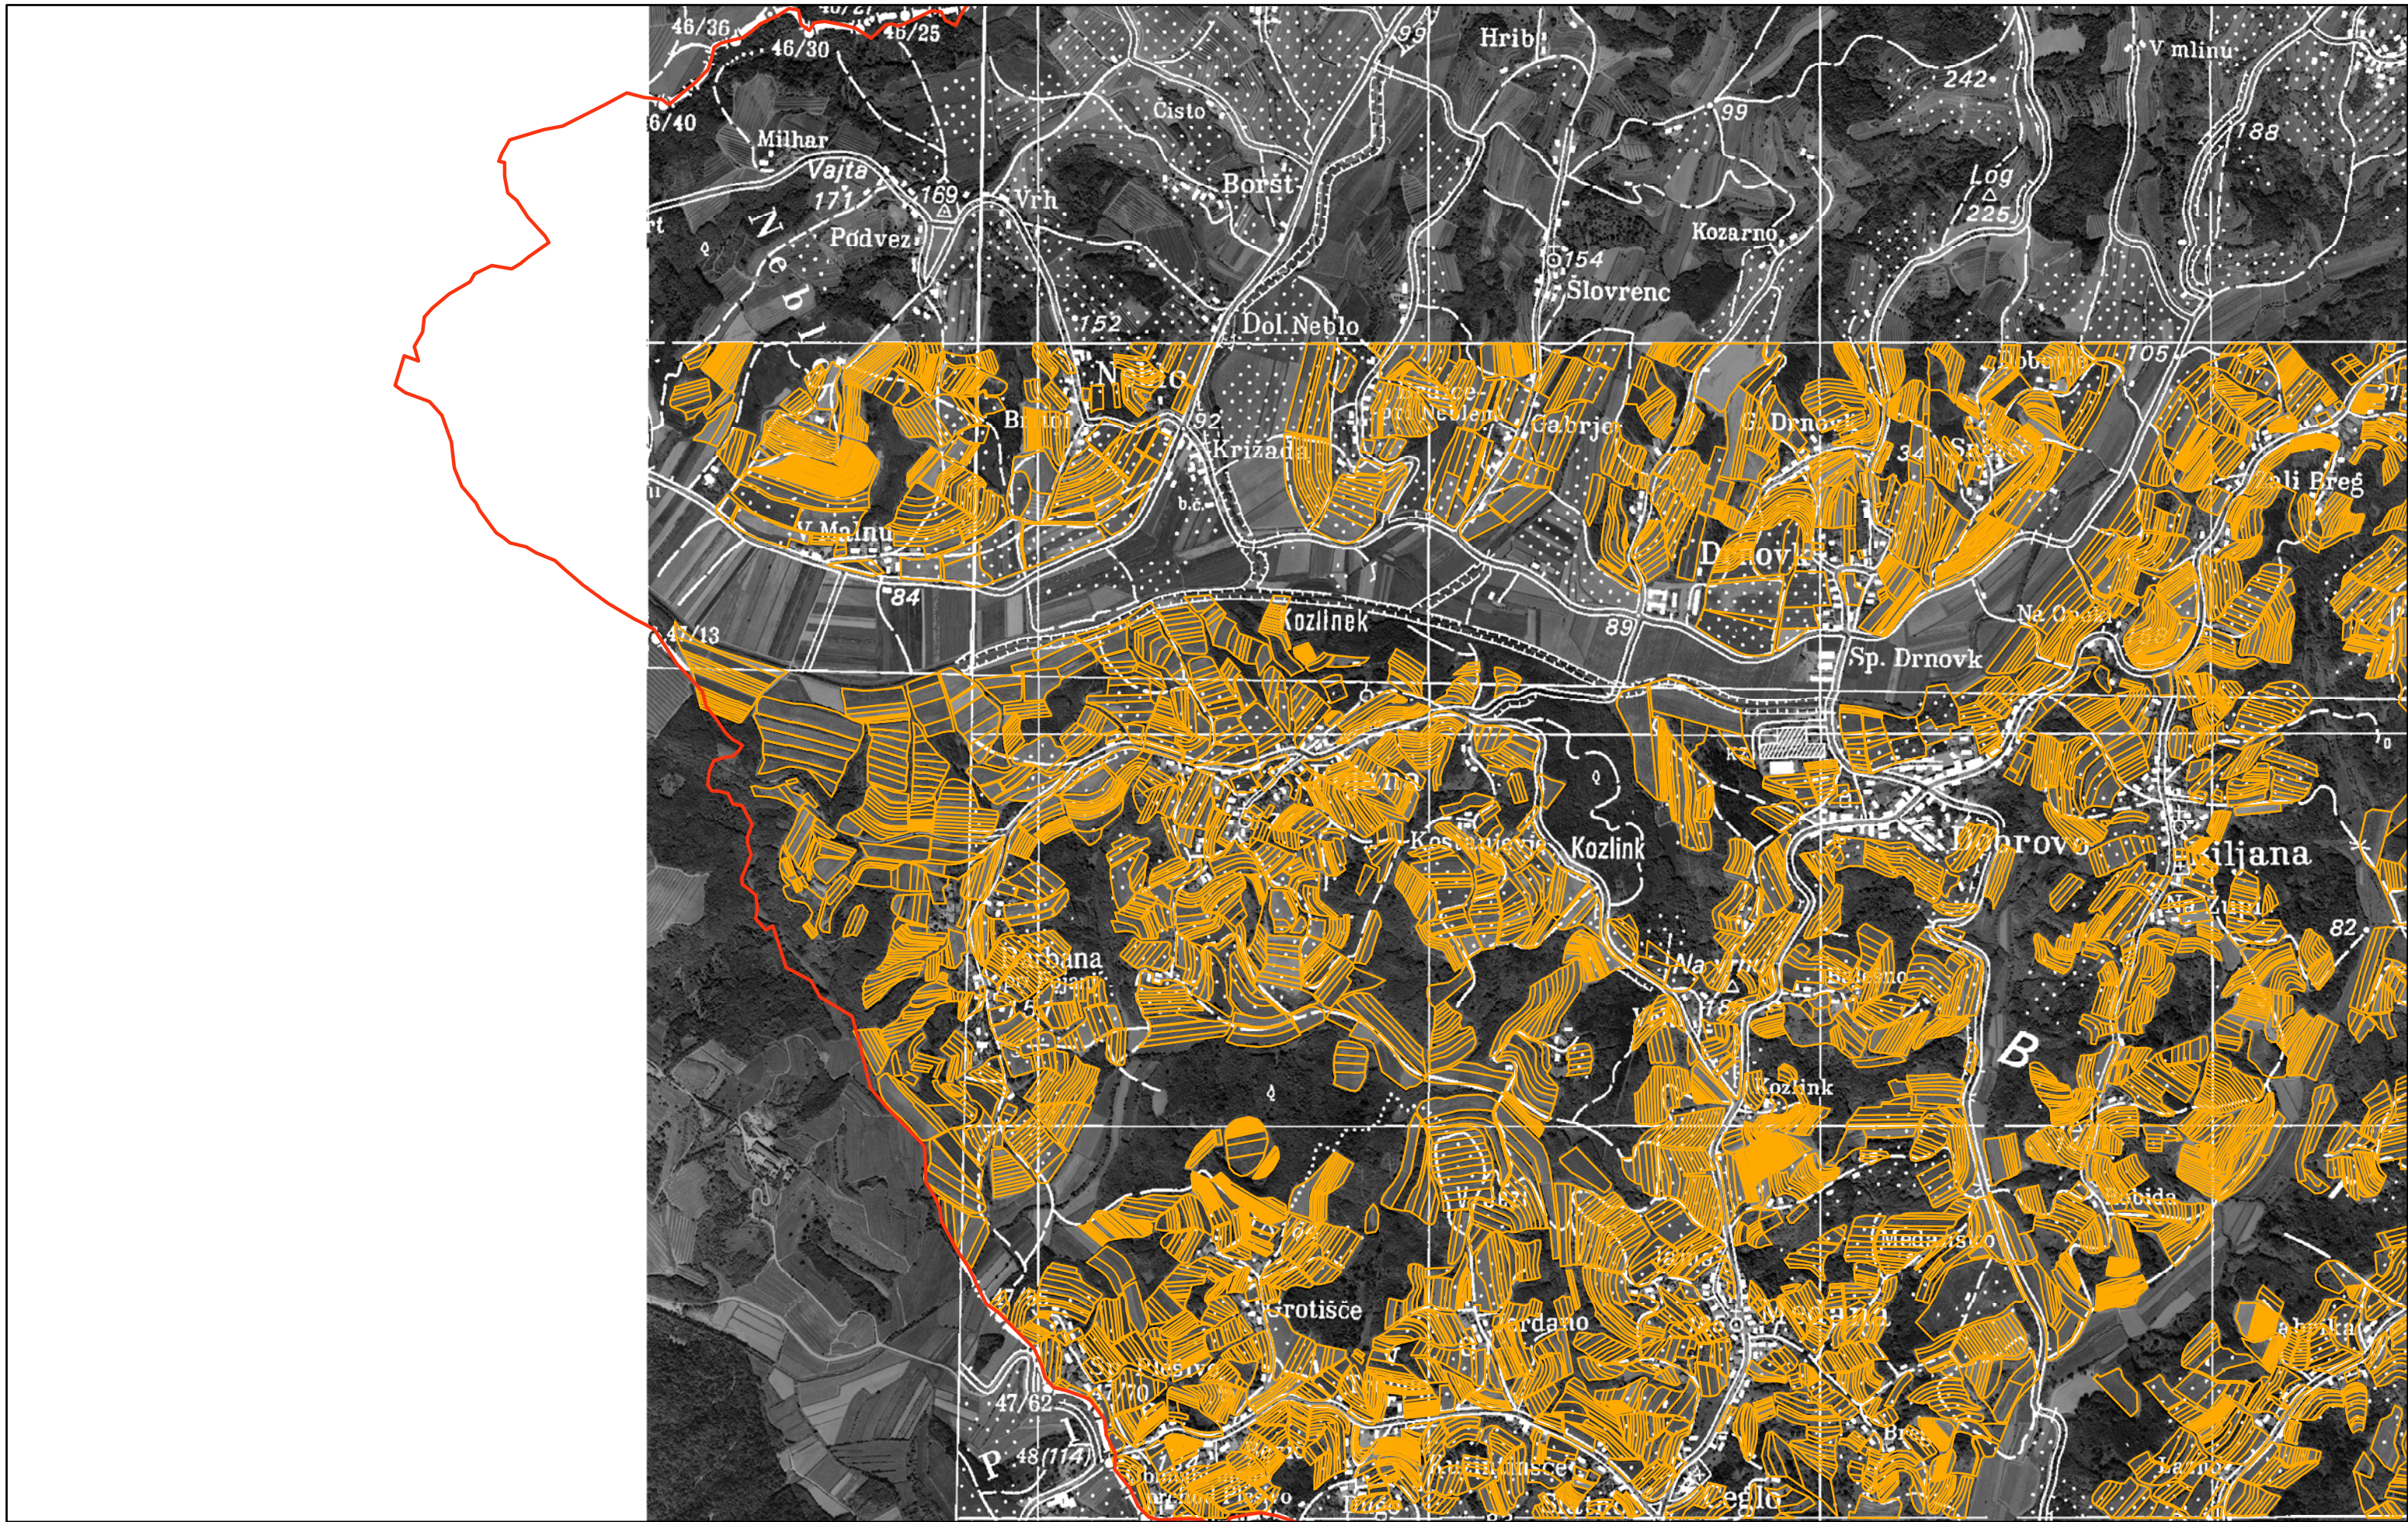

Kožbana - terase, cestno omrežje

terase območje

Kožbana - gozd

Kožbana - cestni sistem, objekti

Kožbana - gozd, cestni sistem, objekti

Kožbana - terase, cestni sistem, objekti

Kožbana - terase, gozd, cestni sistem, objekti

Kožbana - naklon terena

Kožbana - osončenost

0 250 500 1.000 1.500 Meters

Medana-terase

terase območje

Medana- gozd

Medana- objekti, cestni sistem

Medana- gozd, objekti, cestni sistem

Medana- terase, objekti, cestni sistem

Medana- terase, objekti, cestni sistem

Medana- naklon terena

0 250 500 1.000 1.500 Meters

0	5 - 10	10 - 15	15 - 20	20 - 25	25 - 30	30 - 35	35 - 40	40 - 45	45 - 50
---	--------	---------	---------	---------	---------	---------	---------	---------	---------

Medana- osončenost terena

0 250 500 1.000 1.500 Meters

- | | | | |
|--|---|---|---|
|  Northeast (22.5-67.5) |  Southeast (112.5-157.5) |  Southwest (202.5-247.5) |  Northwest (292.5-337.5) |
|  East (67.5-112.5) |  South (157.5-202.5) |  West(247.5-292.5) |  North (337.5-22,5) |