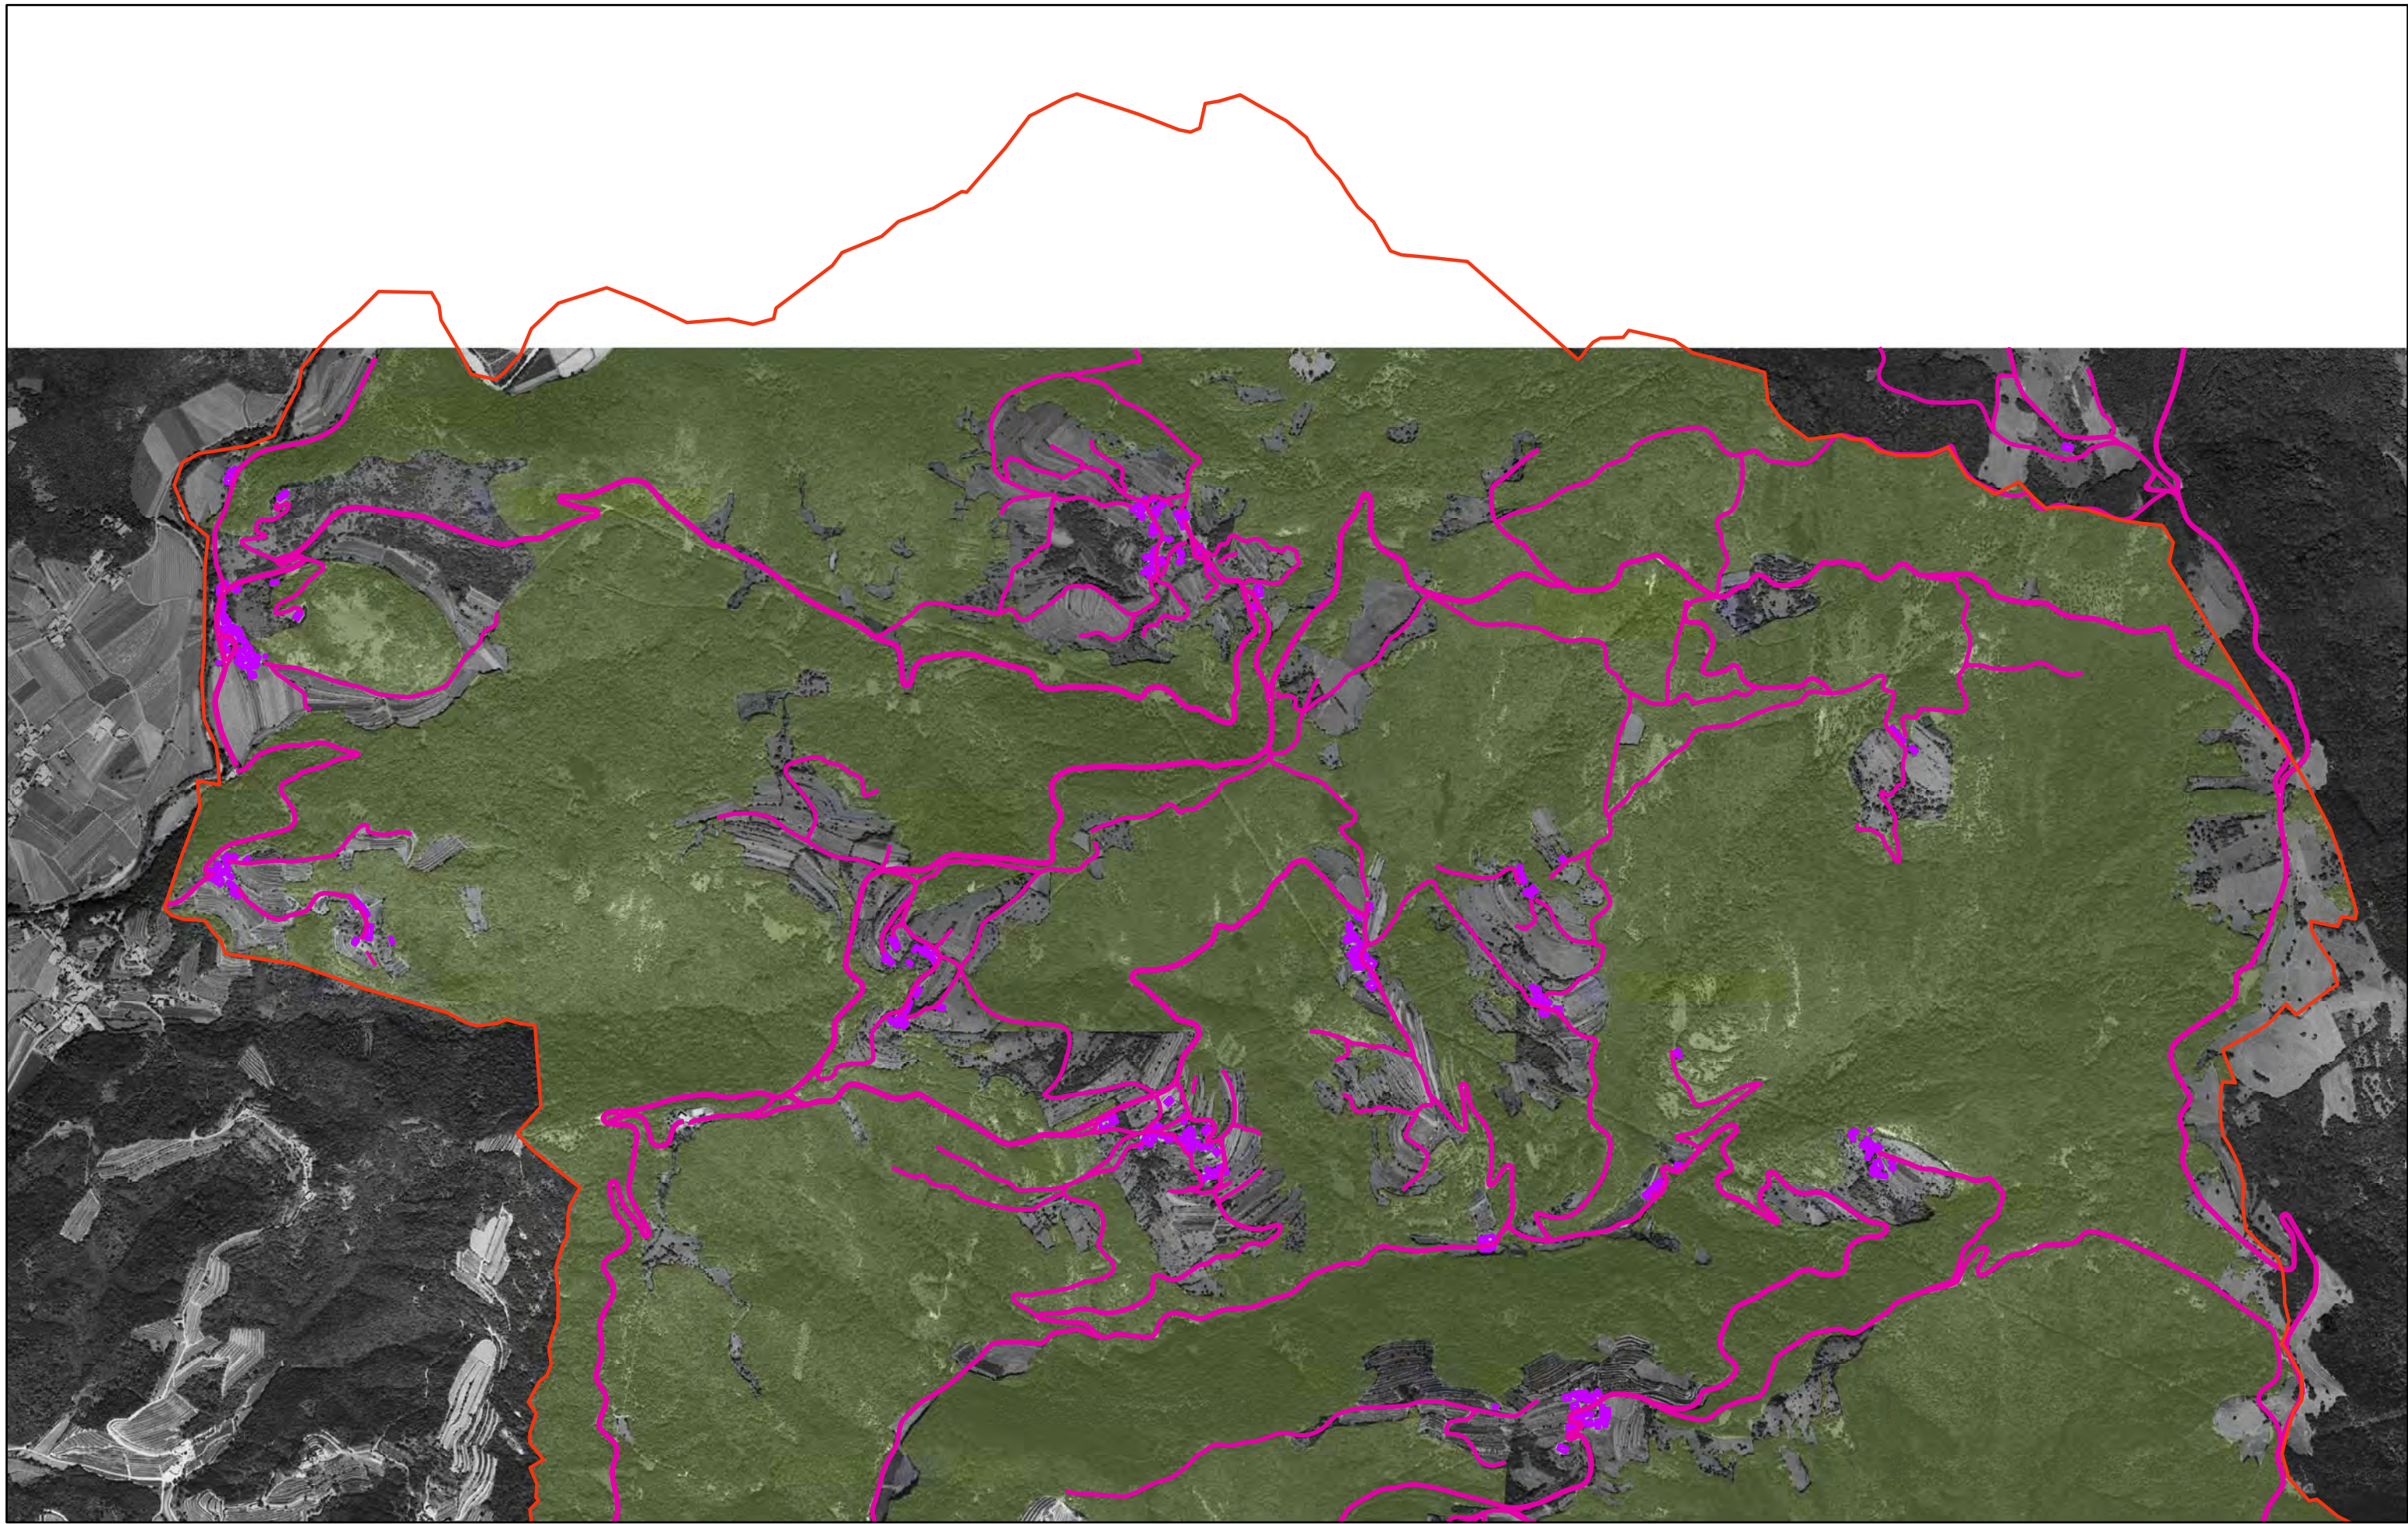

Kožbana - terase, cestno omrežje

terase območje

Kožbana - gozd

Kožbana - cestni sistem, objekti

Kožbana - gozd, cestni sistem, objekti

Kožbana - terase, cestni sistem, objekti

Kožbana - terase, gozd, cestni sistem, objekti

Kožbana - naklon terena

Kožbana - osončenost

0 250 500 1.000 1.500 Meters

Medana-terase

terase območje

Medana- gozd

Medana- objekti, cestni sistem

Medana- gozd, objekti, cestni sistem

Medana- terase, objekti, cestni sistem

Medana- terase, objekti, cestni sistem

Medana- naklon terena

0 250 500 1.000 1.500 Meters

0	5 - 10	10 - 15	15 - 20	20 - 25	25 - 30	30 - 35	35 - 40	40 - 45	45 - 50
---	--------	---------	---------	---------	---------	---------	---------	---------	---------

Medana- osončenost terena

0 250 500 1.000 1.500 Meters

- | | | | |
|--|---|---|---|
|  Northeast (22.5-67.5) |  Southeast (112.5-157.5) |  Southwest (202.5-247.5) |  Northwest (292.5-337.5) |
|  East (67.5-112.5) |  South (157.5-202.5) |  West(247.5-292.5) |  North (337.5-22,5) |