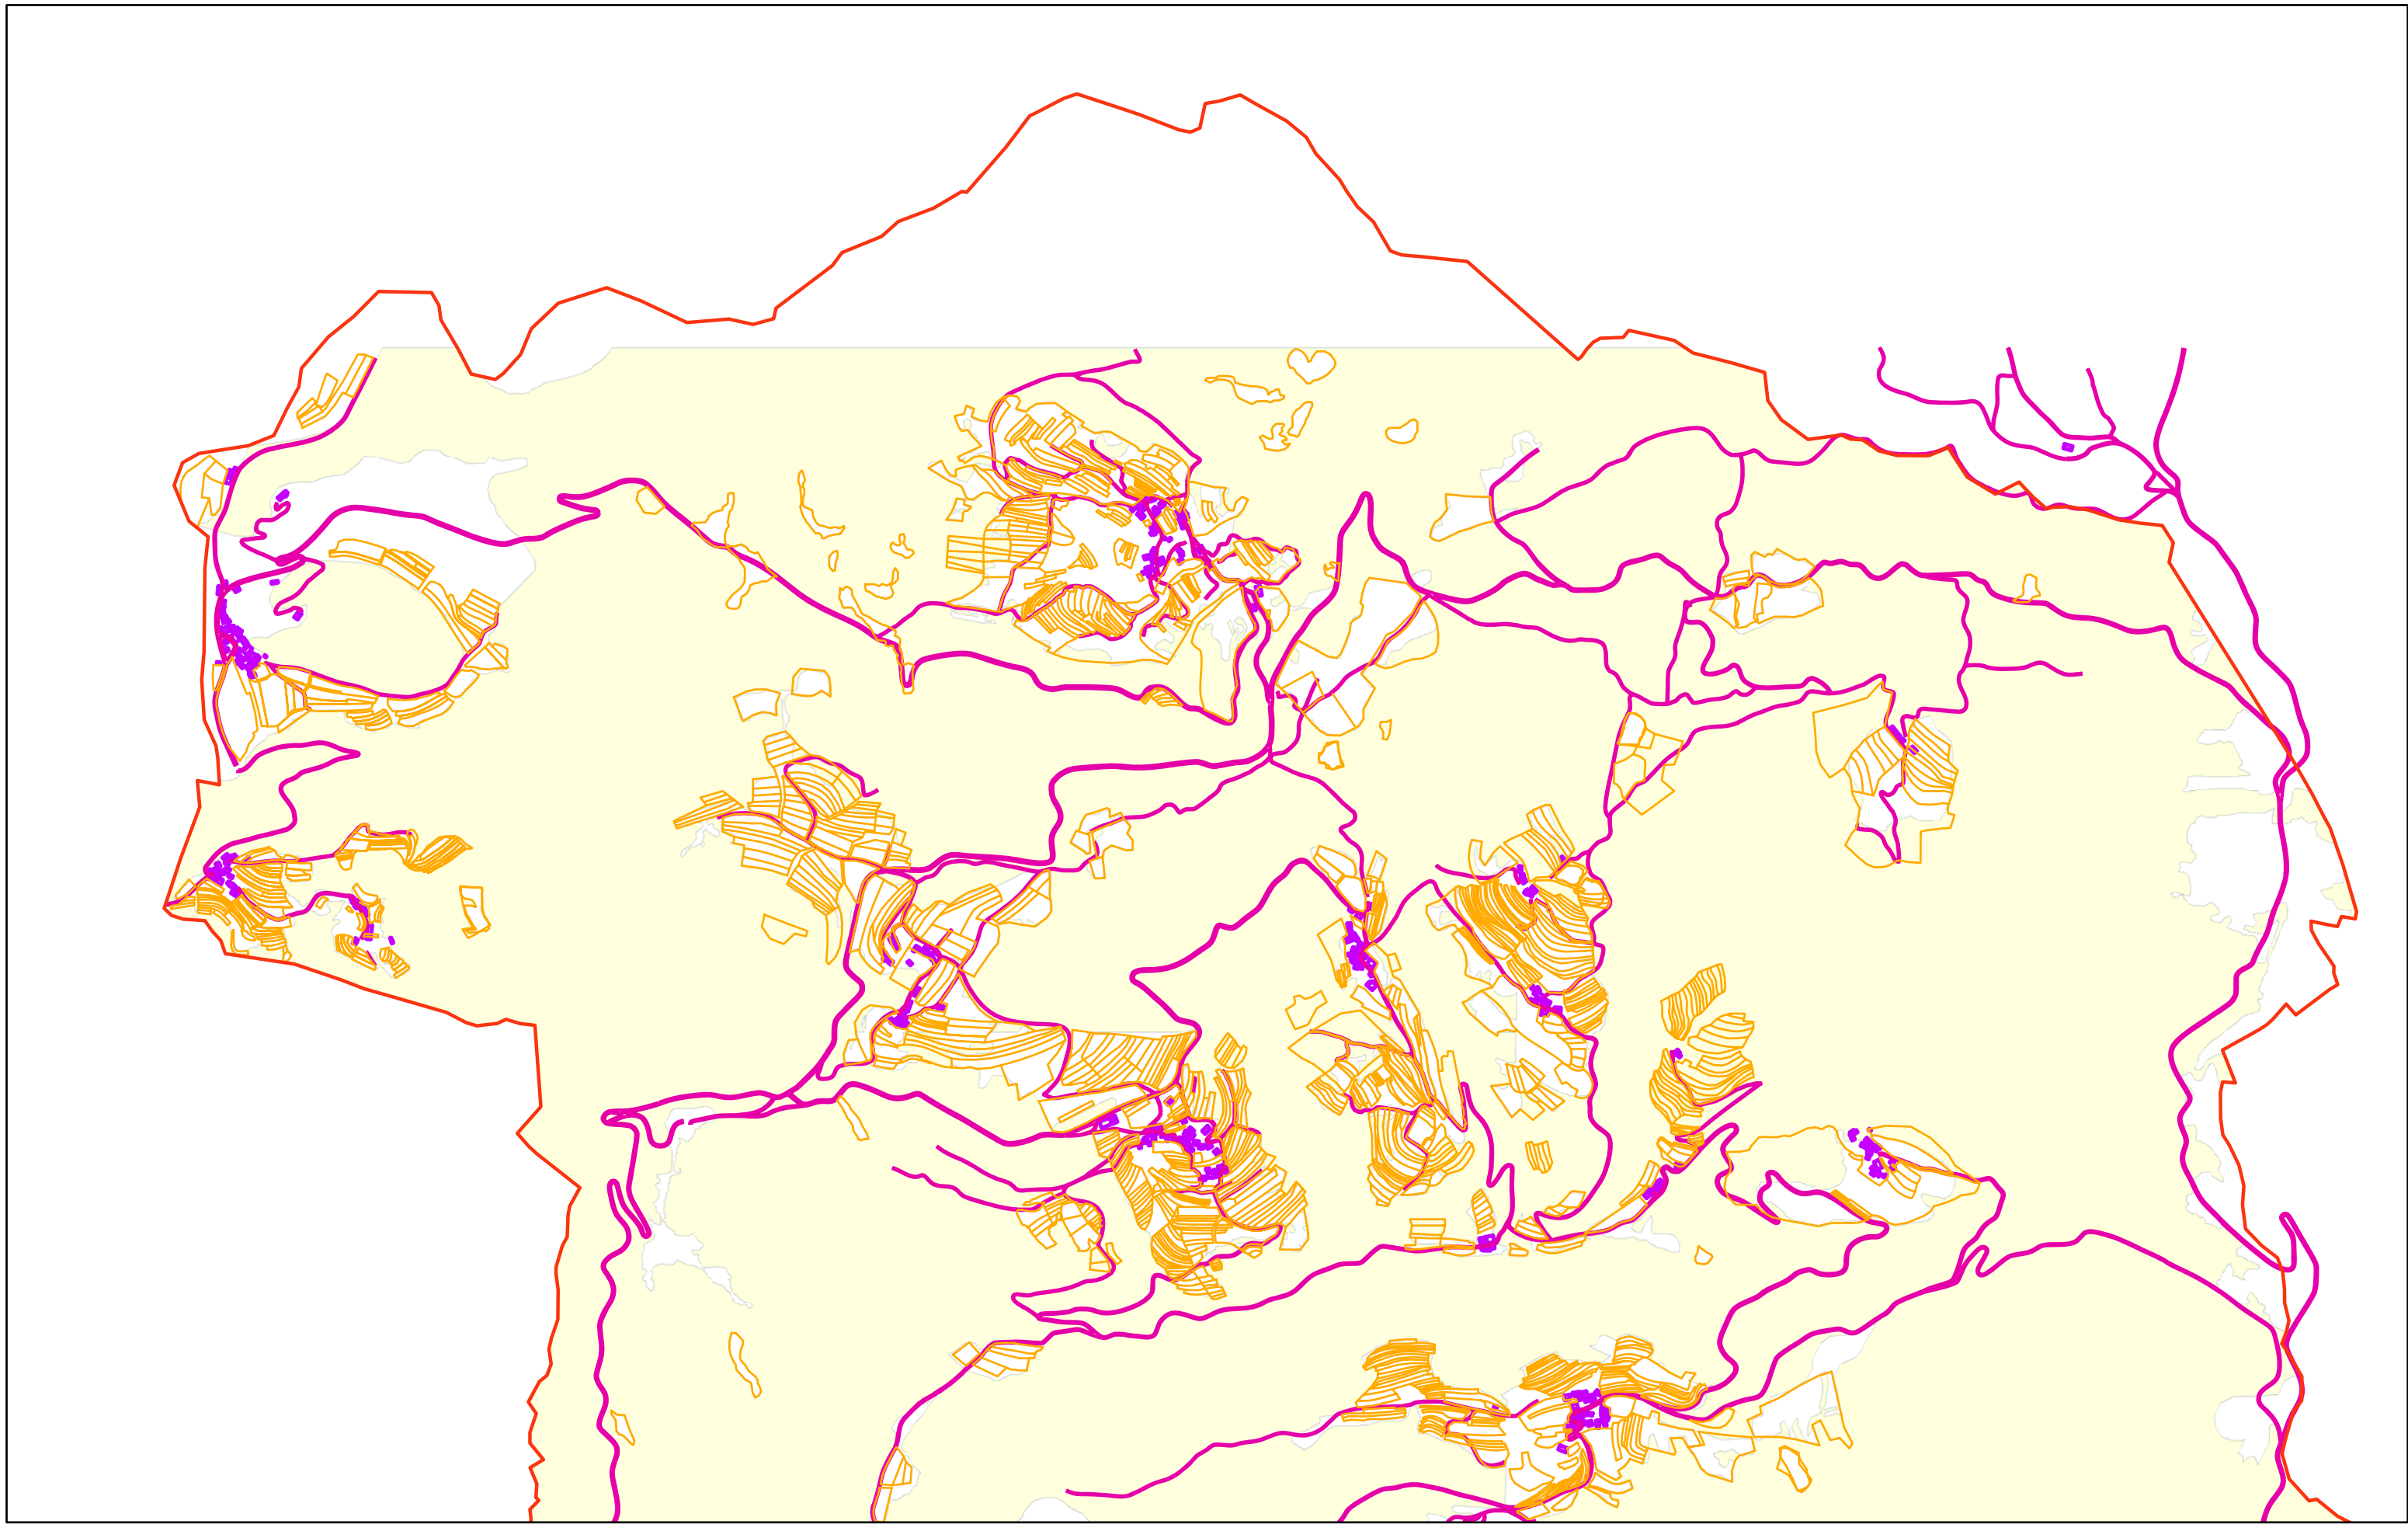

Kožbana - terase, cestno omrežje

terase območje

Kožbana - gozd

Kožbana - cestni sistem, objekti

Kožbana - gozd, cestni sistem, objekti

Kožbana - terase, cestni sistem, objekti

Kožbana - terase, gozd, cestni sistem, objekti

Kožbana - naklon terena

Kožbana - osončenost

0 250 500 1.000 1.500 Meters

Medana-terase

terase območje

Medana- gozd

Medana- objekti, cestni sistem

Medana- gozd, objekti, cestni sistem

Medana- terase, objekti, cestni sistem

Medana- terase, objekti, cestni sistem

Medana- naklon terena

0 250 500 1.000 1.500 Meters

0	5 - 10	10 - 15	15 - 20	20 - 25	25 - 30	30 - 35	35 - 40	40 - 45	45 - 50
---	--------	---------	---------	---------	---------	---------	---------	---------	---------

Medana- osončenost terena

0 250 500 1.000 1.500 Meters

- | | | | |
|--|---|---|---|
|  Northeast (22.5-67.5) |  Southeast (112.5-157.5) |  Southwest (202.5-247.5) |  Northwest (292.5-337.5) |
|  East (67.5-112.5) |  South (157.5-202.5) |  West(247.5-292.5) |  North (337.5-22,5) |