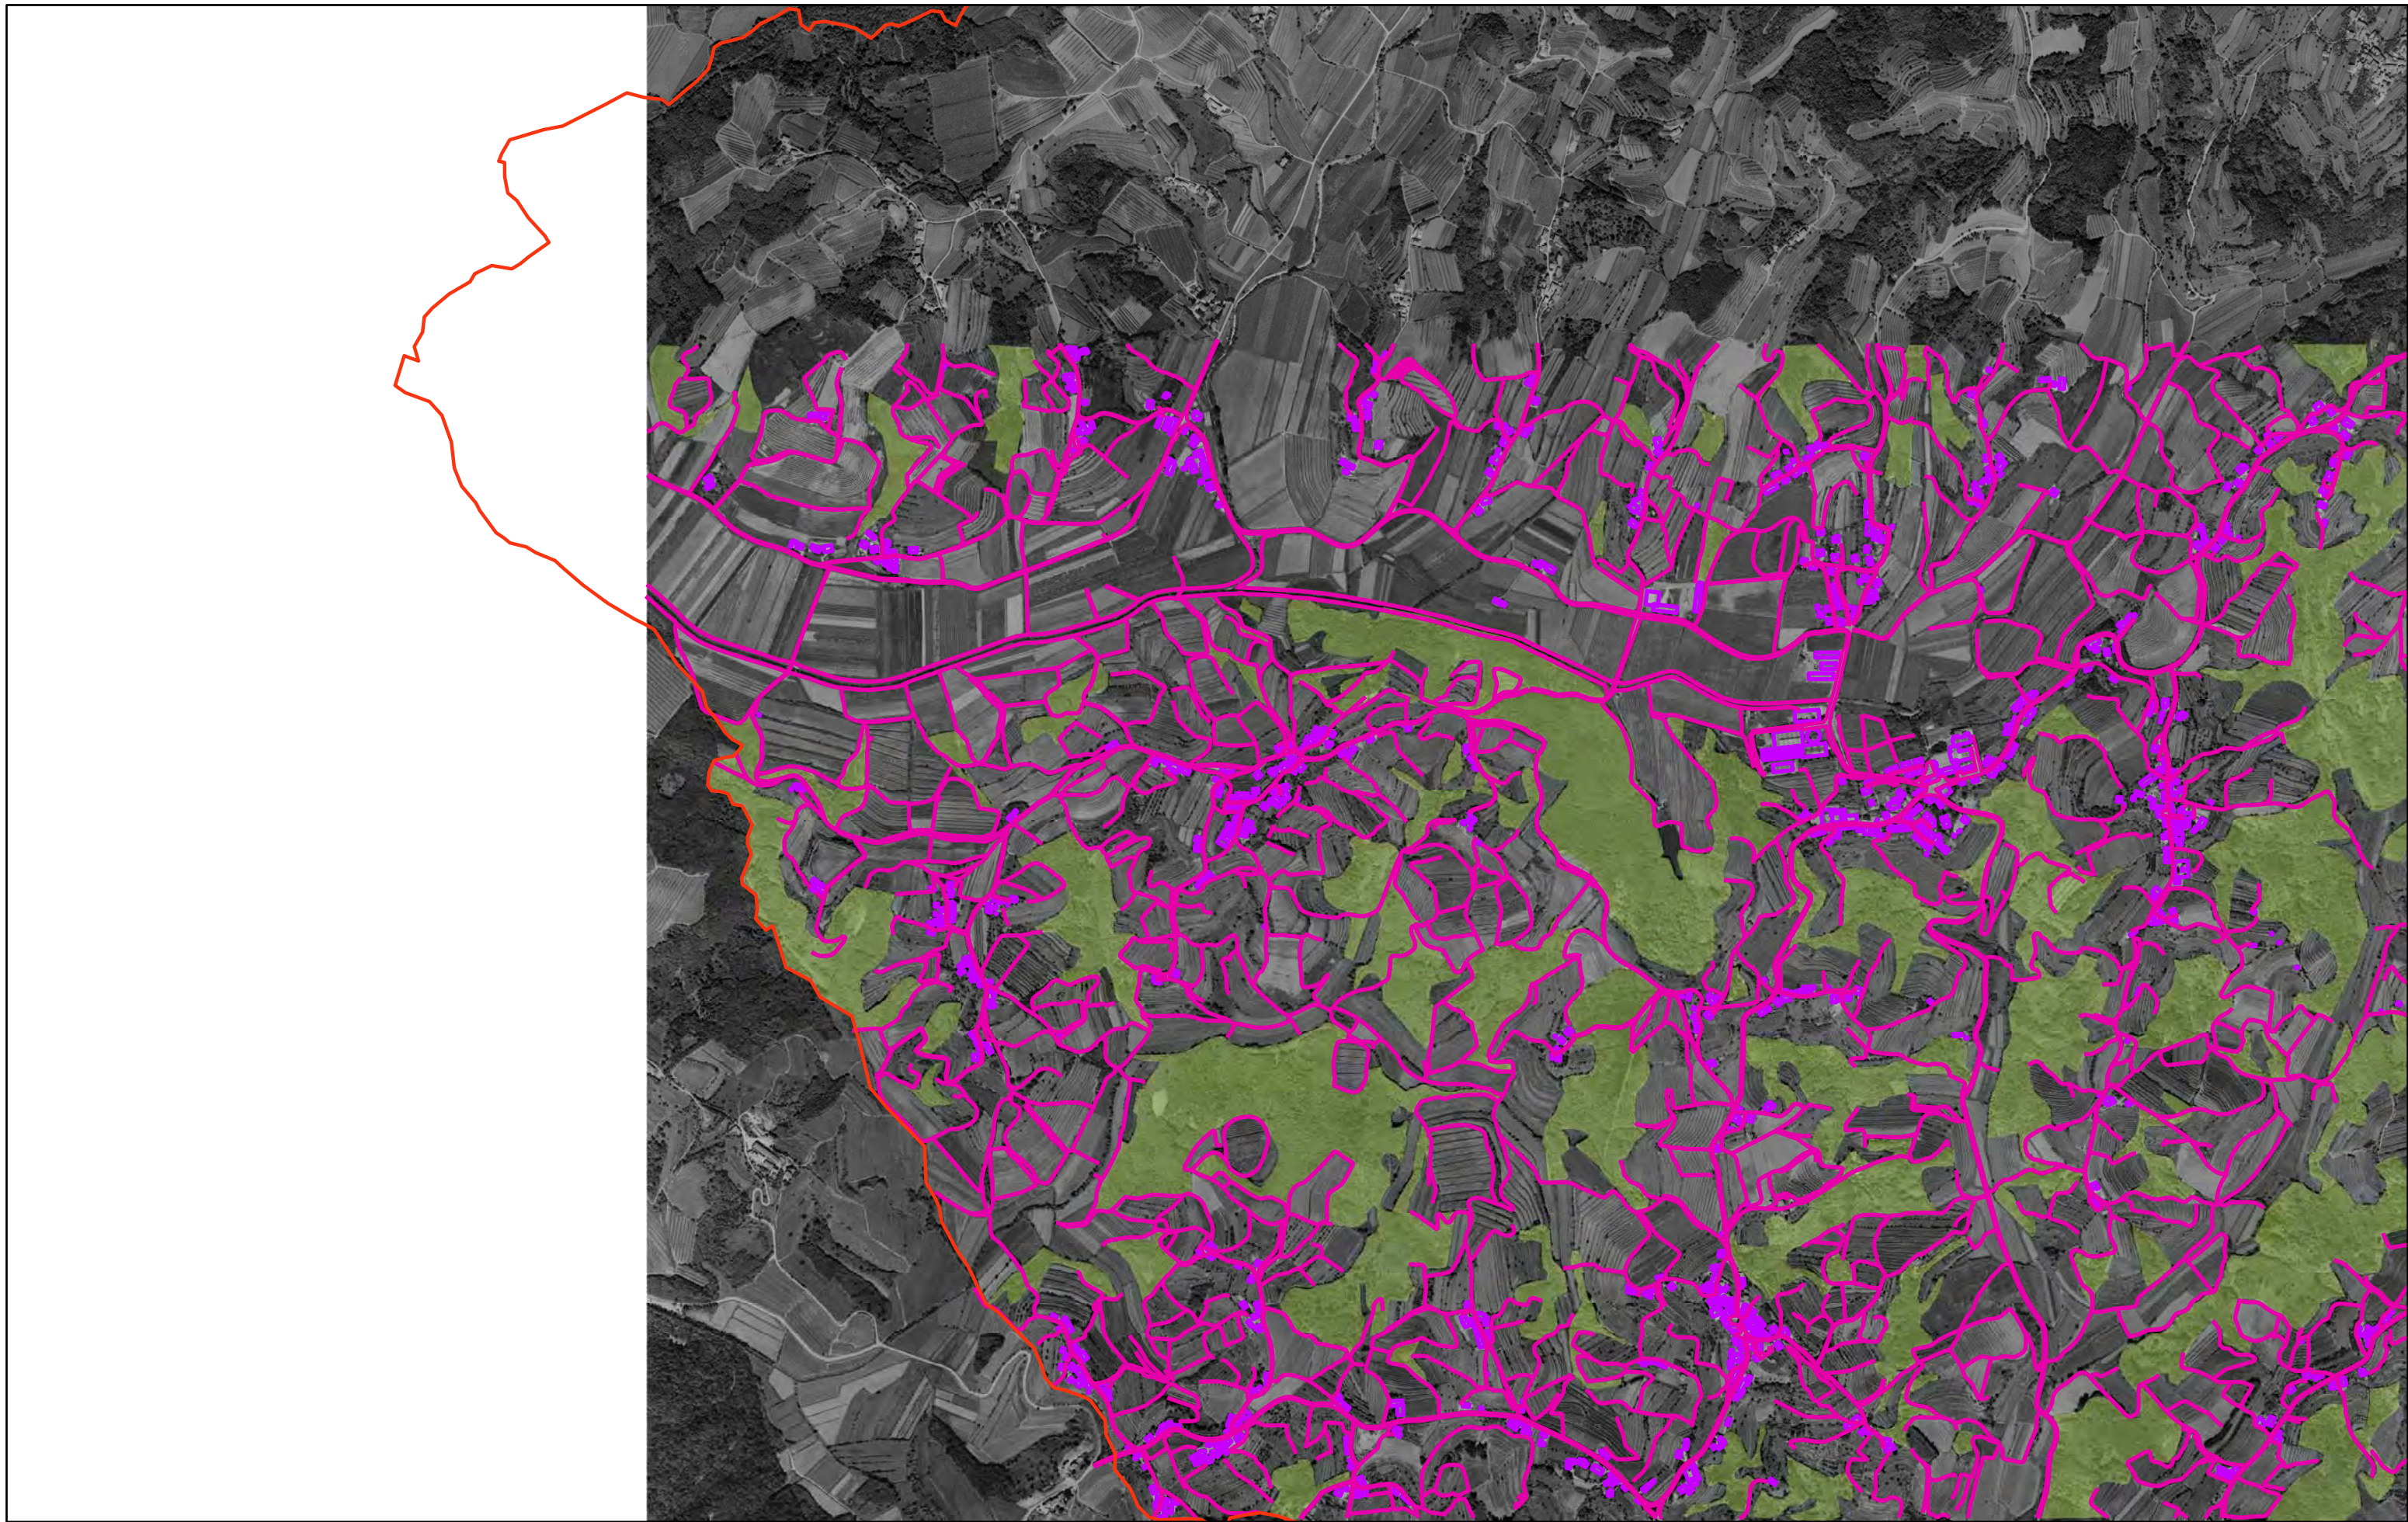

Kožbana - terase, cestno omrežje

terase območje

Kožbana - gozd

Kožbana - cestni sistem, objekti

Kožbana - gozd, cestni sistem, objekti

Kožbana - terase, cestni sistem, objekti

Kožbana - terase, gozd, cestni sistem, objekti

Kožbana - naklon terena

Kožbana - osončenost

0 250 500 1.000 1.500 Meters

Medana-terase

terase območje

Medana- gozd

Medana- objekti, cestni sistem

Medana- gozd, objekti, cestni sistem

Medana- terase, objekti, cestni sistem

Medana- terase, objekti, cestni sistem

Medana- naklon terena

0 250 500 1.000 1.500 Meters

0	5 - 10	10 - 15	15 - 20	20 - 25	25 - 30	30 - 35	35 - 40	40 - 45	45 - 50
---	--------	---------	---------	---------	---------	---------	---------	---------	---------

Medana- osončenost terena

0 250 500 1.000 1.500 Meters

- | | | | |
|--|---|---|---|
|  Northeast (22.5-67.5) |  Southeast (112.5-157.5) |  Southwest (202.5-247.5) |  Northwest (292.5-337.5) |
|  East (67.5-112.5) |  South (157.5-202.5) |  West(247.5-292.5) |  North (337.5-22,5) |