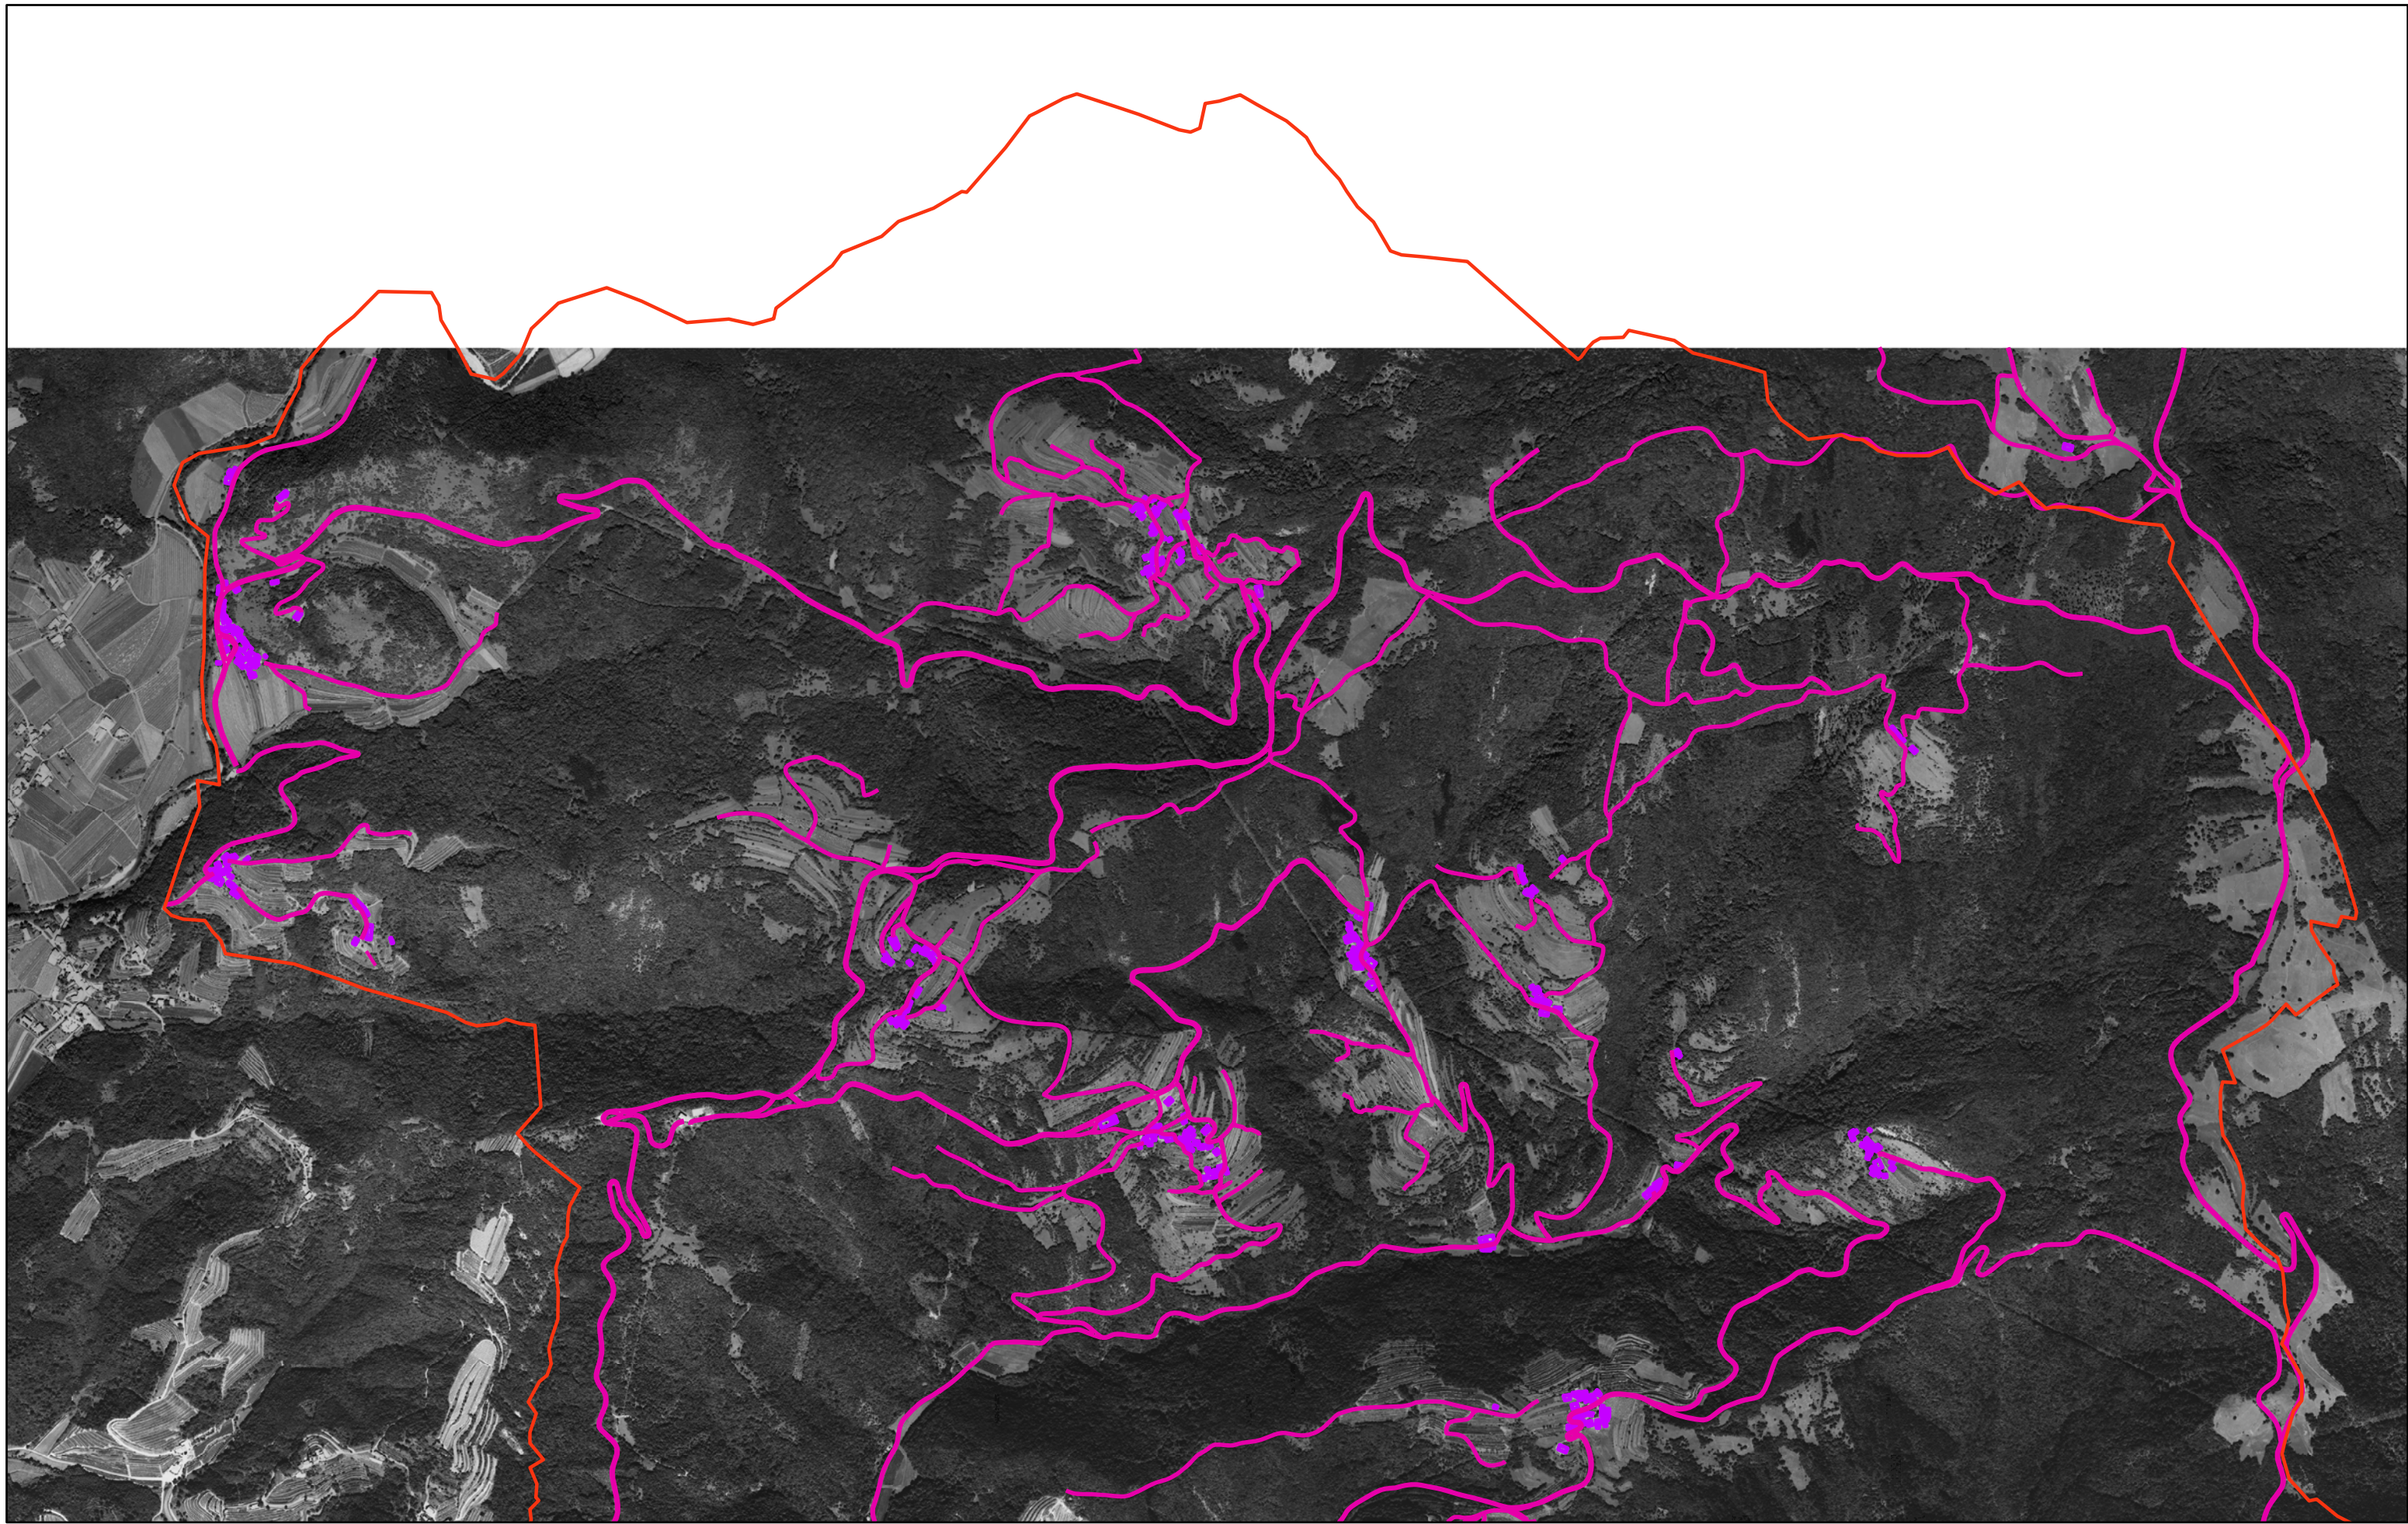

Kožbana - terase, cestno omrežje

terase območje

Kožbana - gozd

Kožbana - cestni sistem, objekti

Kožbana - gozd, cestni sistem, objekti

Kožbana - terase, cestni sistem, objekti

Kožbana - terase, gozd, cestni sistem, objekti

Kožbana - naklon terena

Kožbana - osončenost

0 250 500 1.000 1.500 Meters

Medana-terase

terase območje

Medana- gozd

Medana- objekti, cestni sistem

Medana- gozd, objekti, cestni sistem

Medana- terase, objekti, cestni sistem

Medana- terase, objekti, cestni sistem

Medana- naklon terena

0 250 500 1.000 1.500 Meters

0	5 - 10	10 - 15	15 - 20	20 - 25	25 - 30	30 - 35	35 - 40	40 - 45	45 - 50
---	--------	---------	---------	---------	---------	---------	---------	---------	---------

Medana- osončenost terena

0 250 500 1.000 1.500 Meters

- | | | | |
|--|---|---|---|
|  Northeast (22.5-67.5) |  Southeast (112.5-157.5) |  Southwest (202.5-247.5) |  Northwest (292.5-337.5) |
|  East (67.5-112.5) |  South (157.5-202.5) |  West(247.5-292.5) |  North (337.5-22,5) |