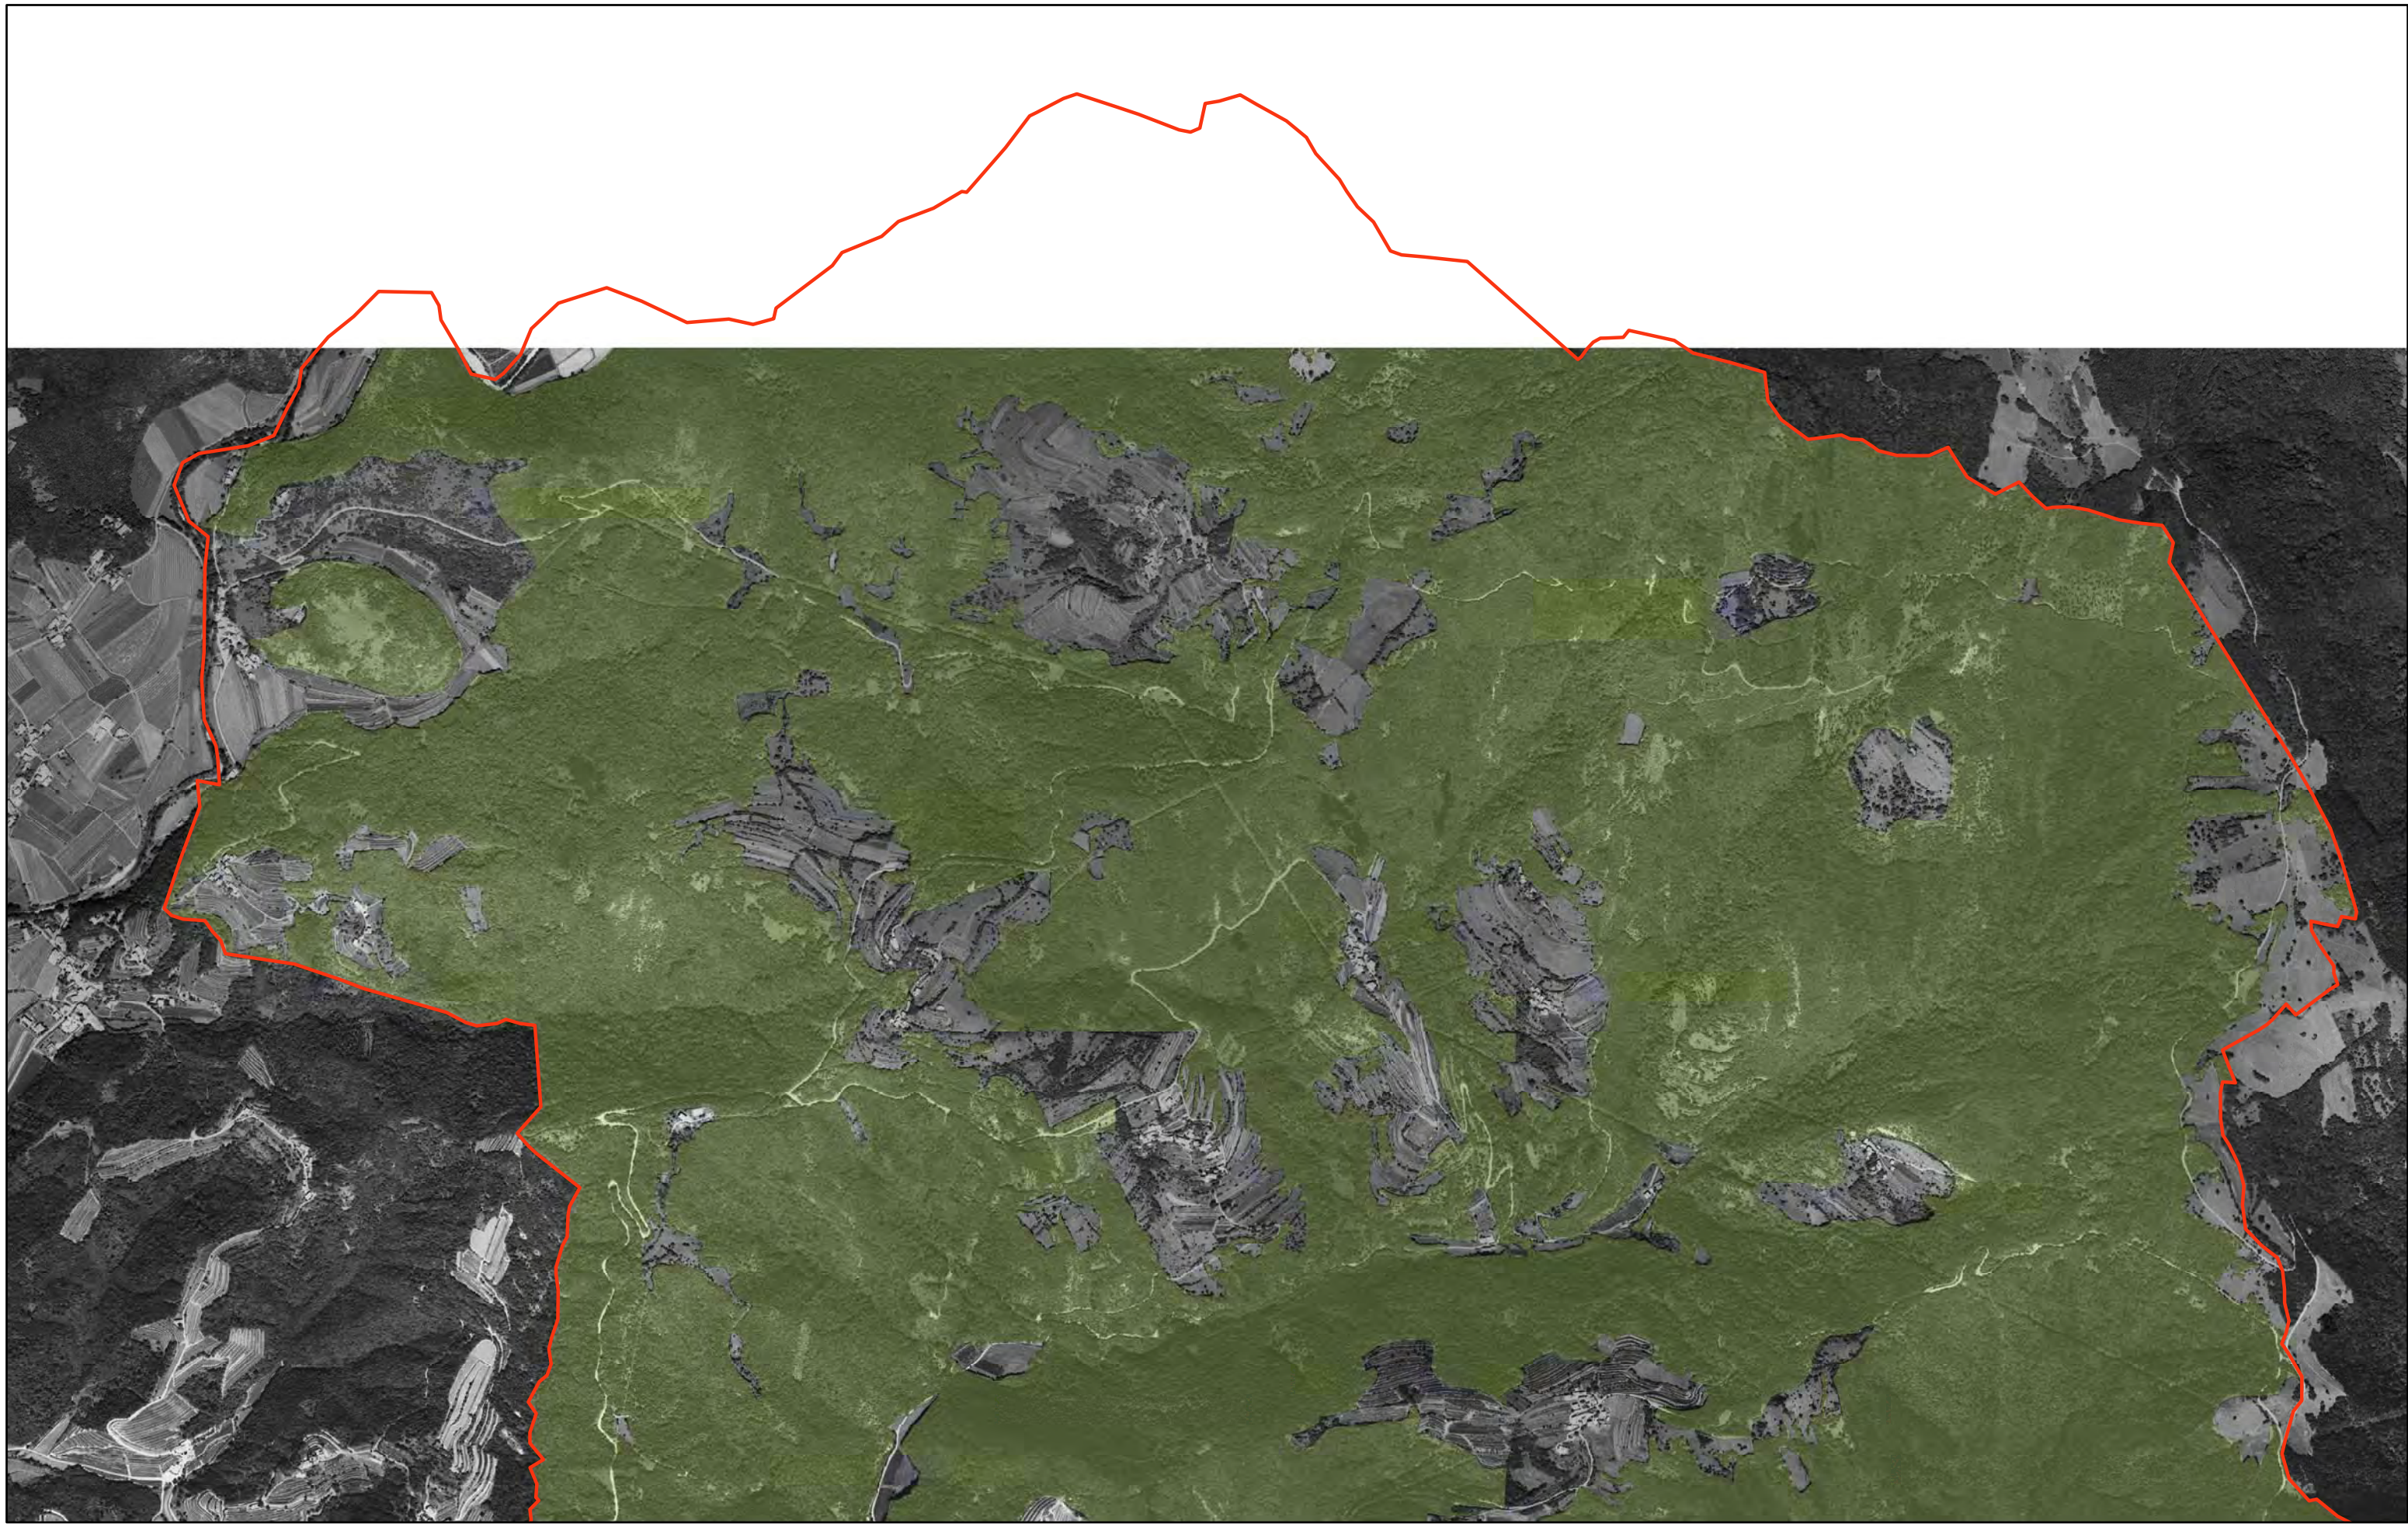

Kožbana - terase, cestno omrežje

terase območje

Kožbana - gozd

Kožbana - cestni sistem, objekti

Kožbana - gozd, cestni sistem, objekti

Kožbana - terase, cestni sistem, objekti

Kožbana - terase, gozd, cestni sistem, objekti

Kožbana - naklon terena

Kožbana - osončenost

0 250 500 1.000 1.500 Meters

Medana-terase

terase območje

Medana- gozd

Medana- objekti, cestni sistem

Medana- gozd, objekti, cestni sistem

Medana- terase, objekti, cestni sistem

Medana- terase, objekti, cestni sistem

Medana- naklon terena

0 250 500 1.000 1.500 Meters

0	5 - 10	10 - 15	15 - 20	20 - 25	25 - 30	30 - 35	35 - 40	40 - 45	45 - 50
---	--------	---------	---------	---------	---------	---------	---------	---------	---------

Medana- osončenost terena

0 250 500 1.000 1.500 Meters

- | | | | |
|--|---|---|---|
|  Northeast (22.5-67.5) |  Southeast (112.5-157.5) |  Southwest (202.5-247.5) |  Northwest (292.5-337.5) |
|  East (67.5-112.5) |  South (157.5-202.5) |  West(247.5-292.5) |  North (337.5-22,5) |