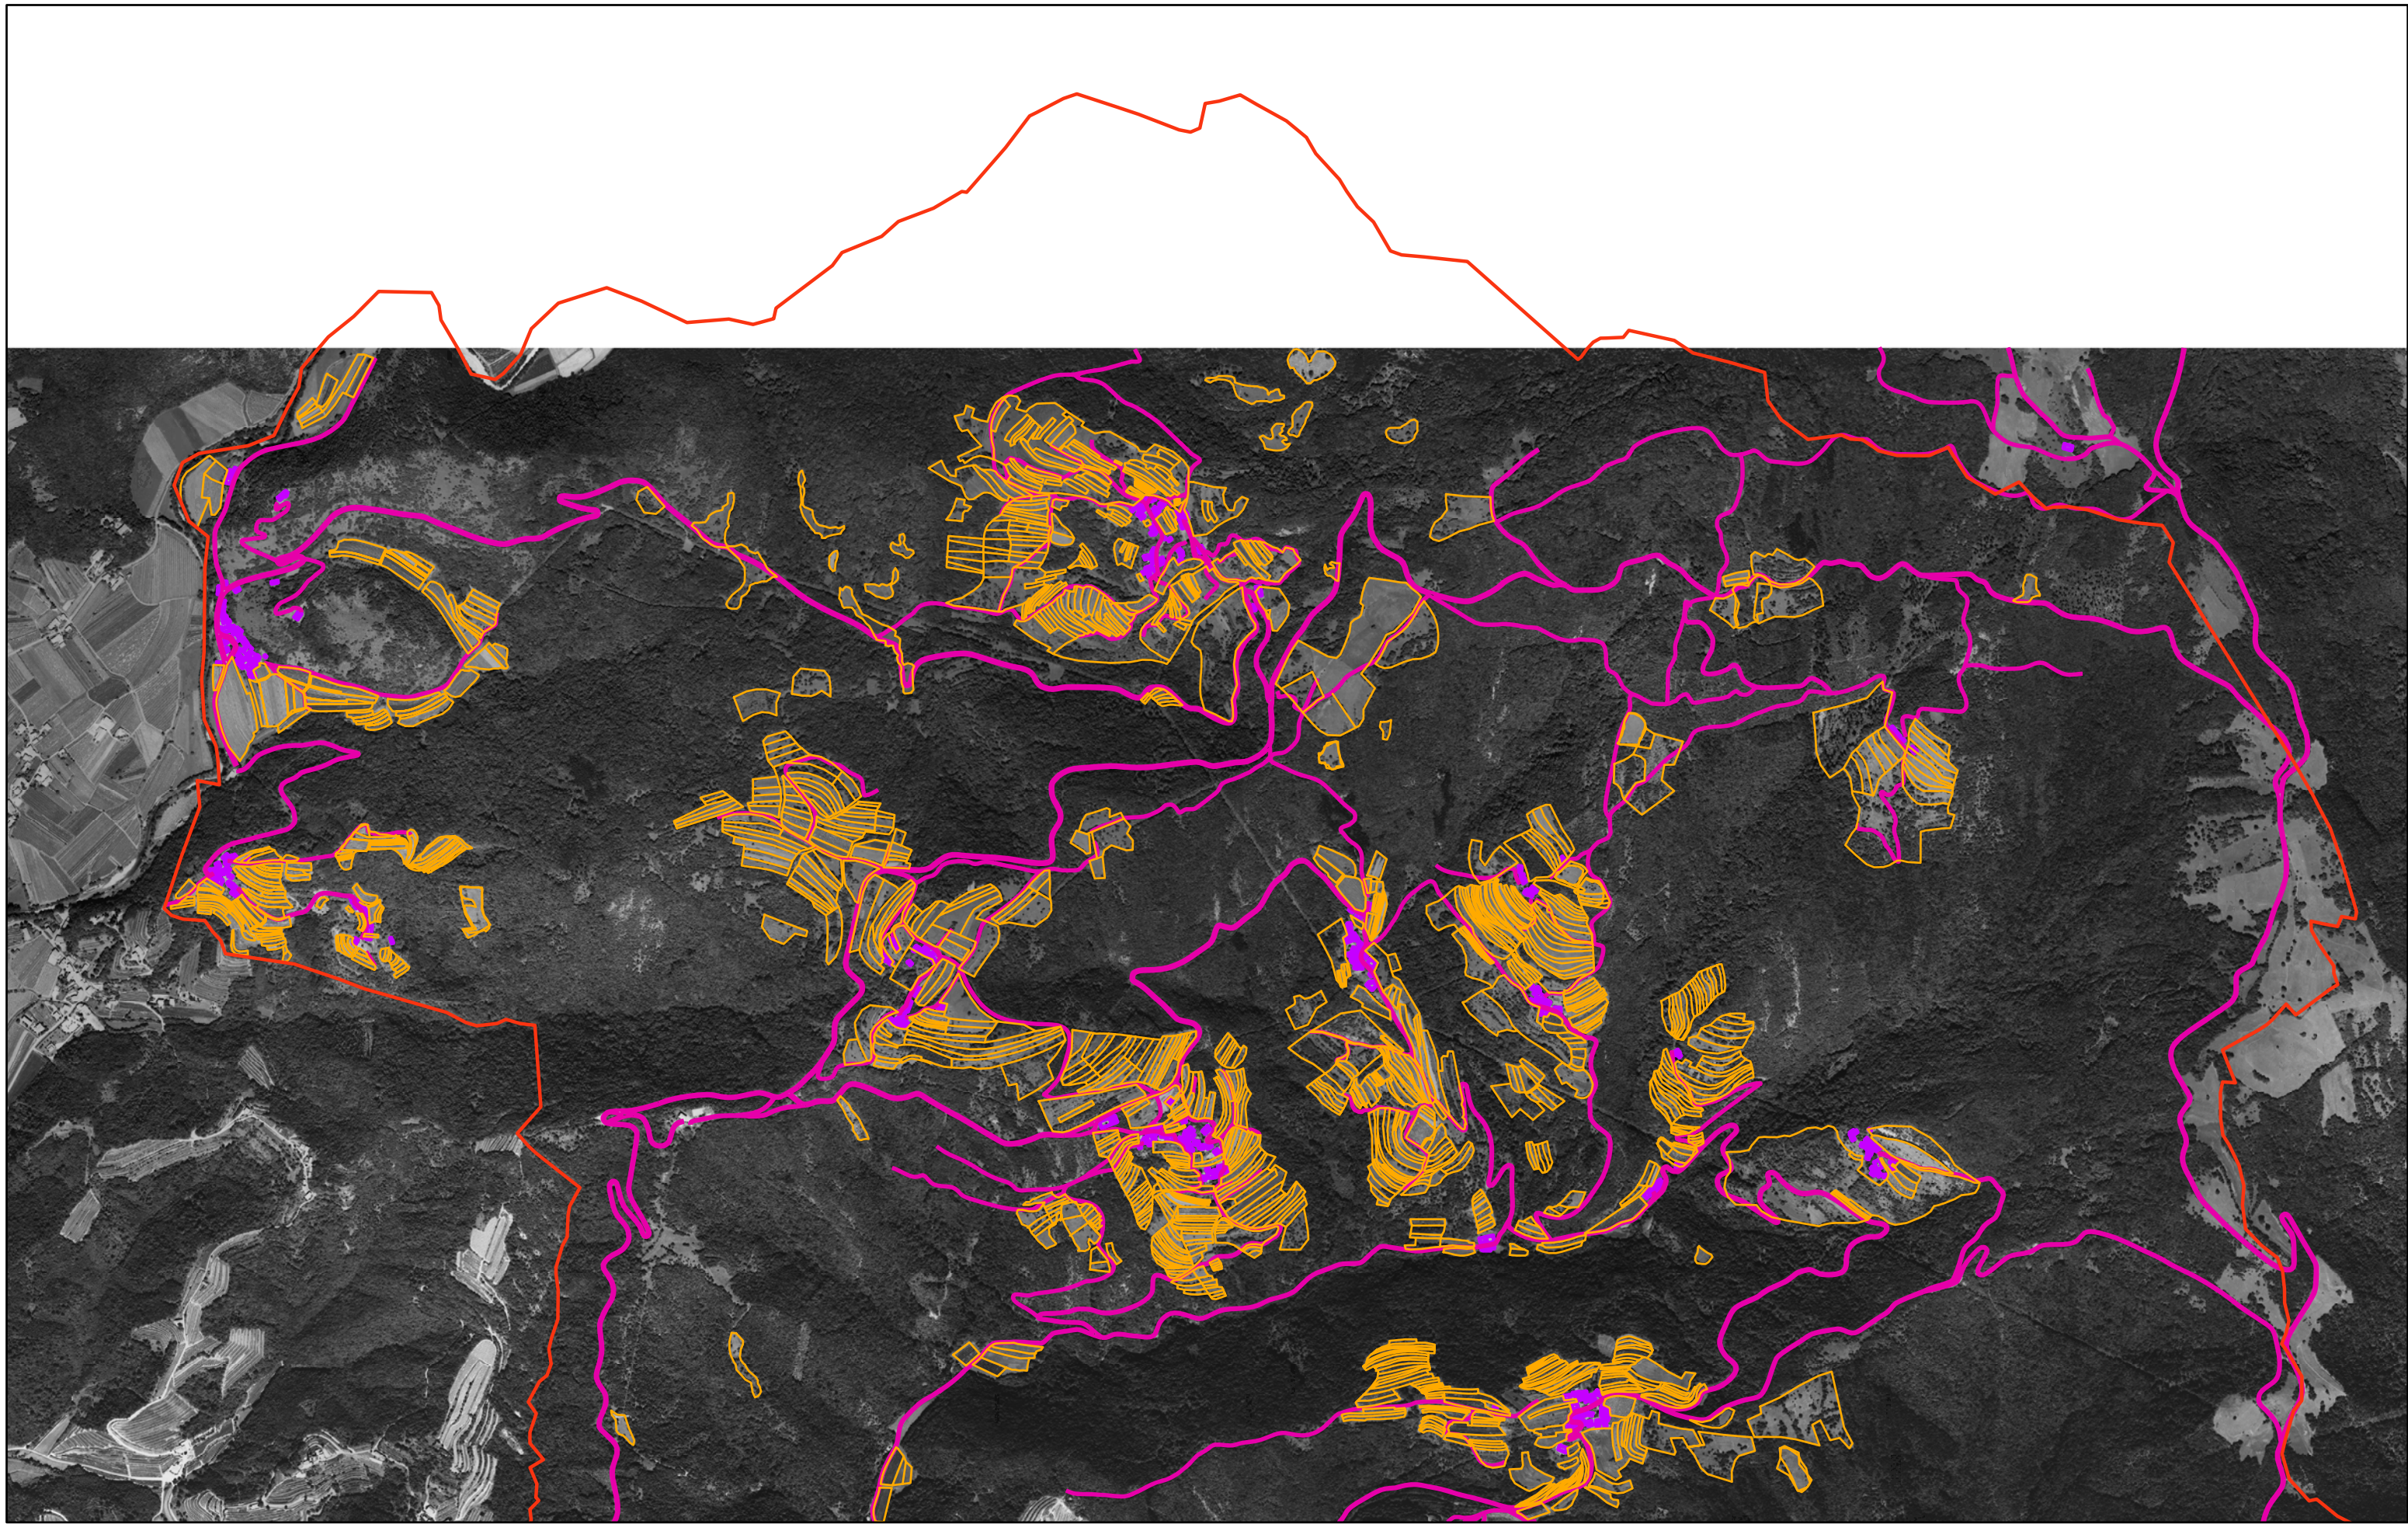

Kožbana - terase, cestno omrežje

terase območje

Kožbana - gozd

Kožbana - cestni sistem, objekti

Kožbana - gozd, cestni sistem, objekti

Kožbana - terase, cestni sistem, objekti

Kožbana - terase, gozd, cestni sistem, objekti

Kožbana - naklon terena

Kožbana - osončenost

0 250 500 1.000 1.500 Meters

Medana-terase

terase območje

Medana- gozd

Medana- objekti, cestni sistem

Medana- gozd, objekti, cestni sistem

Medana- terase, objekti, cestni sistem

Medana- terase, objekti, cestni sistem

Medana- naklon terena

0 250 500 1.000 1.500 Meters

0	5 - 10	10 - 15	15 - 20	20 - 25	25 - 30	30 - 35	35 - 40	40 - 45	45 - 50
---	--------	---------	---------	---------	---------	---------	---------	---------	---------

Medana- osončenost terena

0 250 500 1.000 1.500 Meters

- | | | | |
|--|---|---|---|
|  Northeast (22.5-67.5) |  Southeast (112.5-157.5) |  Southwest (202.5-247.5) |  Northwest (292.5-337.5) |
|  East (67.5-112.5) |  South (157.5-202.5) |  West(247.5-292.5) |  North (337.5-22,5) |