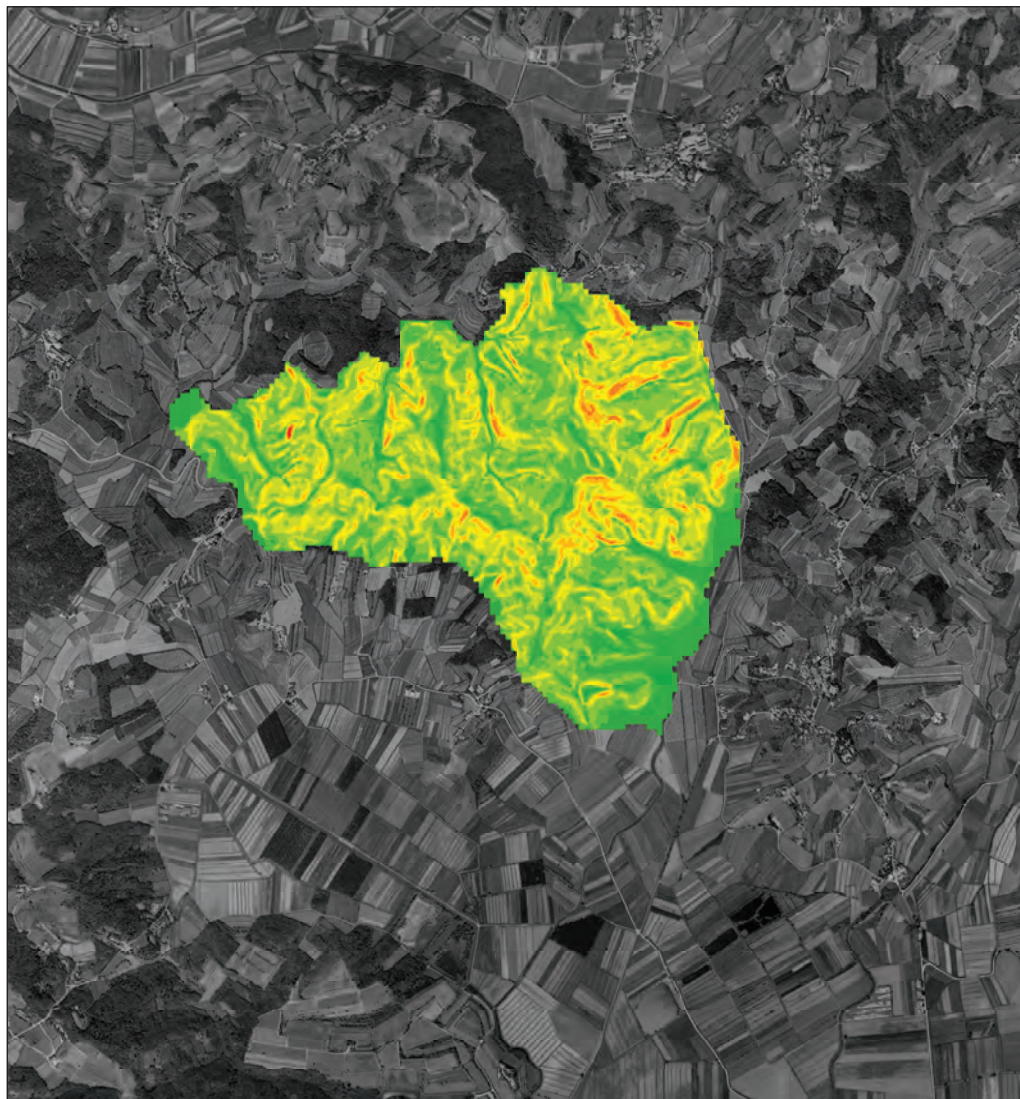

Severna Brda - Terase

Severna Brda - Območje gozda

Severna Brda - Ceste

Severna Brda - terase, ceste

Severna Brda - gozd, ceste in objekti

Severna Brda - terase, gozd, ceste in objekti

Severna brda, K.O. Kožbana: nakloni terena

Severna Brda, K.O. Kožbana - osončenost terena

Južna Brda, Medana - terase, gozd, ceste in objekti

Južna Brda, Medana - terase

Južna Brda, Medana - gozd, ceste in objekti

Južna Brda, K.O. Medana - nakloni terena

Legenda

- 0
- 5 - 10
- 10 - 15
- 15 - 20
- 20 - 25
- 25 - 30
- 30 - 35
- 35 - 40
- 40 - 45

Južna Brda, K.O. Medana - osončenost terena