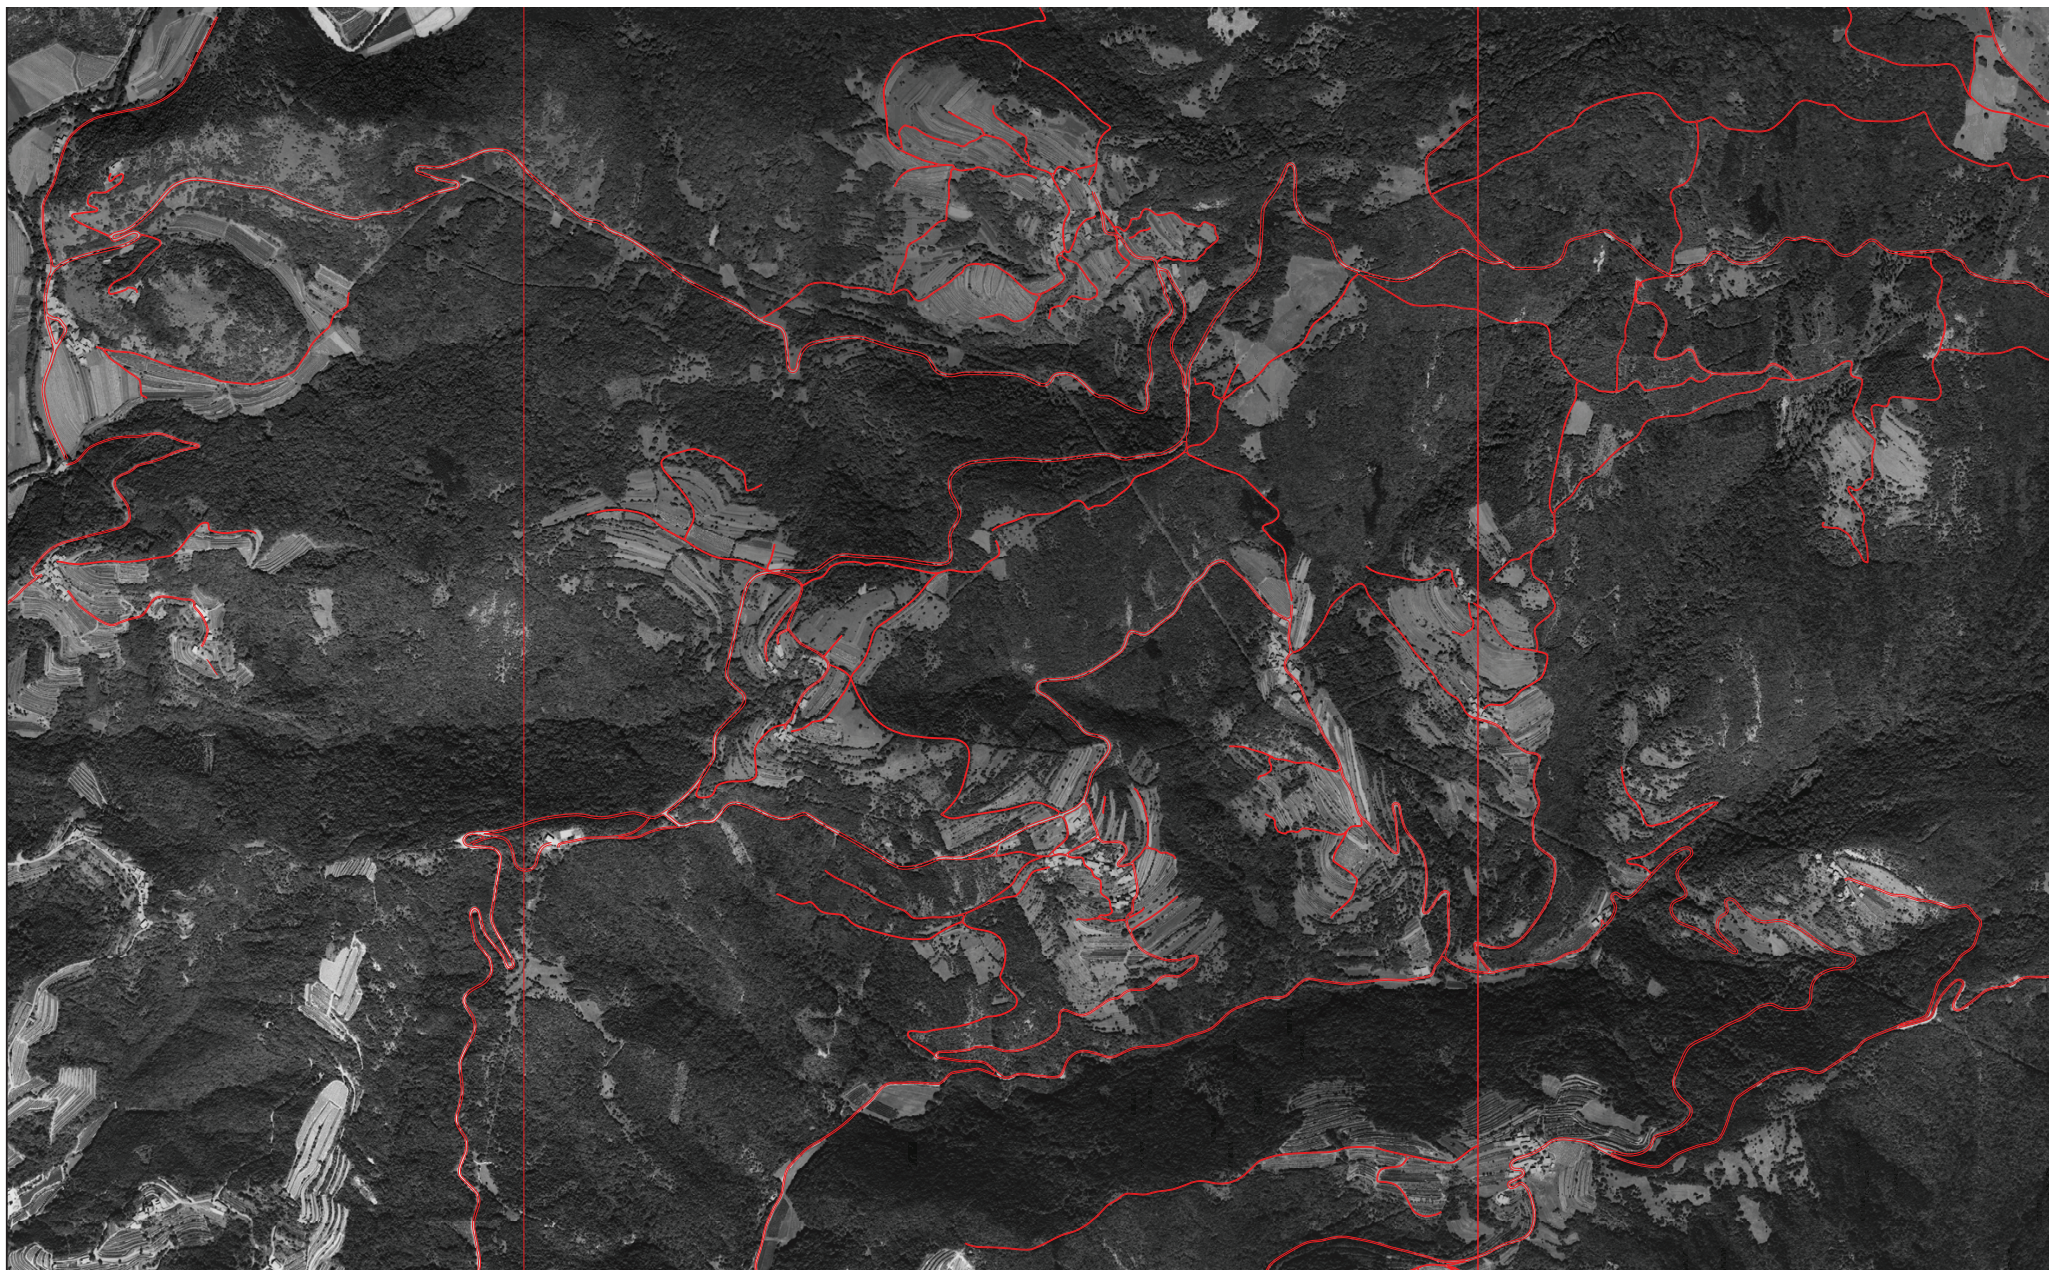

Severna Brda - Terase

Severna Brda - Območje gozda

Severna Brda - Ceste

Severna Brda - terase, ceste

Severna Brda - gozd, ceste in objekti

Severna Brda - terase, gozd, ceste in objekti

Severna brda, K.O. Kožbana: nakloni terena

Severna Brda, K.O. Kožbana - osončenost terena

Južna Brda, Medana - terase, gozd, ceste in objekti

Južna Brda, Medana - terase

Južna Brda, Medana - gozd, ceste in objekti

Južna Brda, K.O. Medana - nakloni terena

Legenda

- 0
- 5 - 10
- 10 - 15
- 15 - 20
- 20 - 25
- 25 - 30
- 30 - 35
- 35 - 40
- 40 - 45

Južna Brda, K.O. Medana - osončenost terena