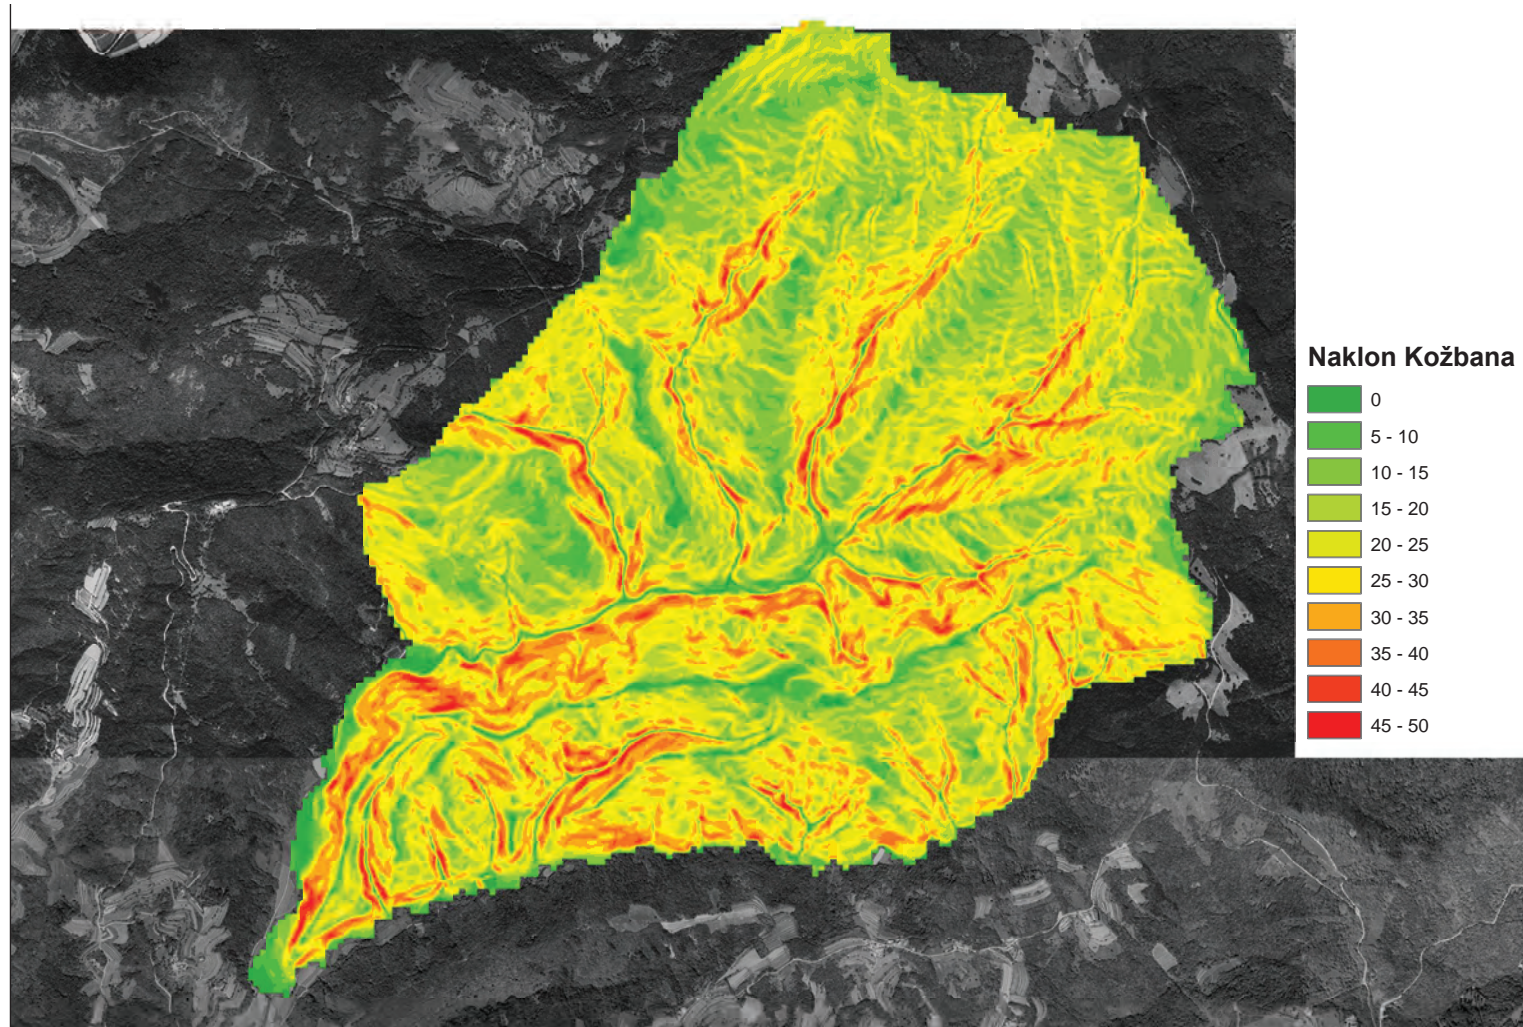

Severna Brda - Terase

Severna Brda - Območje gozda

Severna Brda - Ceste

Severna Brda - terase, ceste

Severna Brda - gozd, ceste in objekti

Severna Brda - terase, gozd, ceste in objekti

Severna brda, K.O. Kožbana: nakloni terena

Severna Brda, K.O. Kožbana - osončenost terena

Južna Brda, Medana - terase, gozd, ceste in objekti

Južna Brda, Medana - terase

Južna Brda, Medana - gozd, ceste in objekti

Južna Brda, K.O. Medana - nakloni terena

Legenda

- 0
- 5 - 10
- 10 - 15
- 15 - 20
- 20 - 25
- 25 - 30
- 30 - 35
- 35 - 40
- 40 - 45

Južna Brda, K.O. Medana - osončenost terena