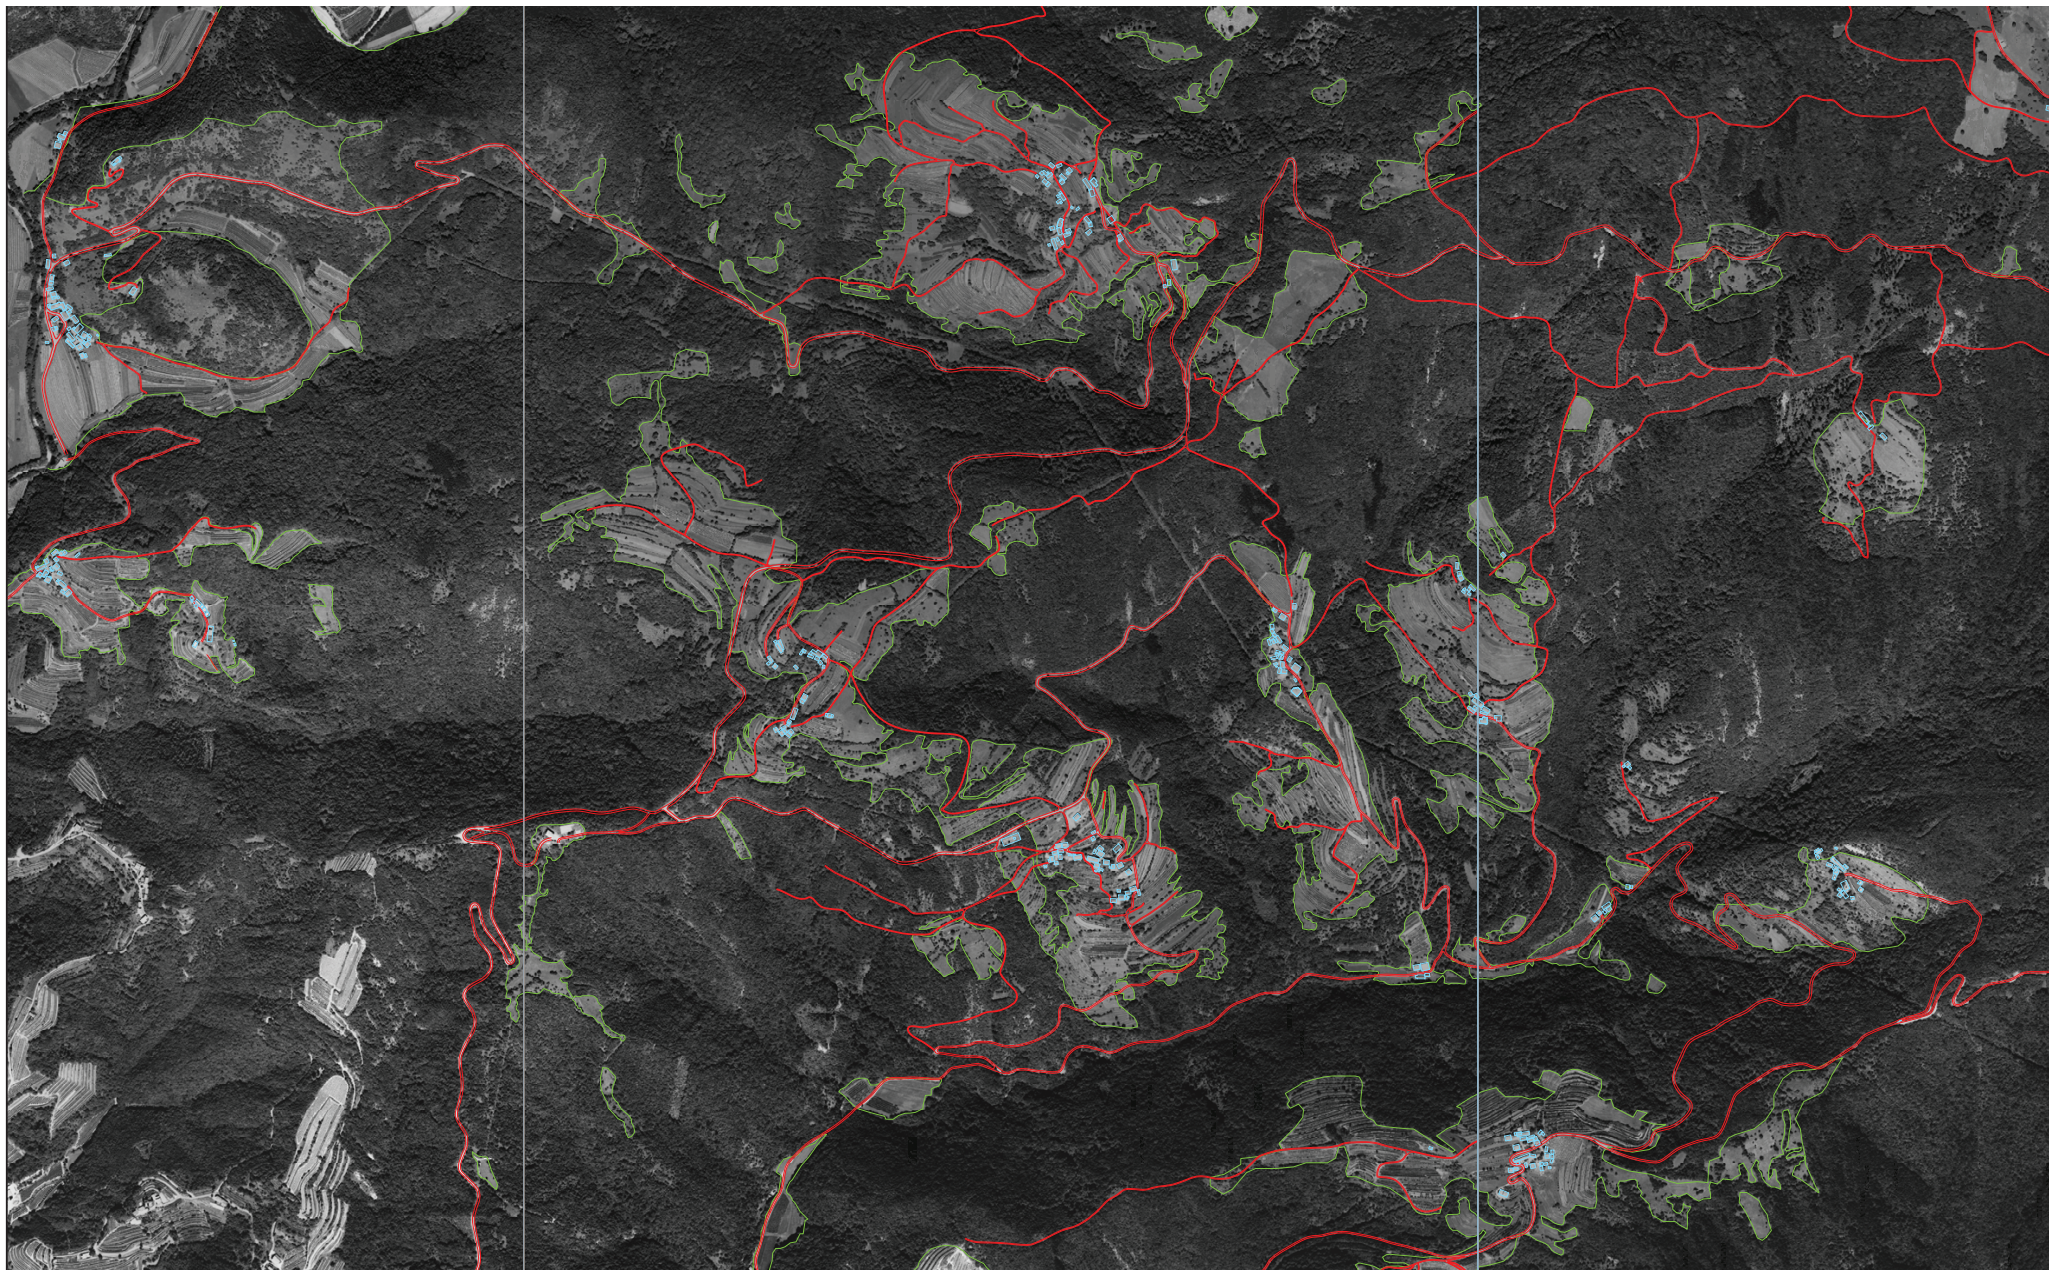

Severna Brda - Terase

Severna Brda - Območje gozda

Severna Brda - Ceste

Severna Brda - terase, ceste

Severna Brda - gozd, ceste in objekti

Severna Brda - terase, gozd, ceste in objekti

Severna brda, K.O. Kožbana: nakloni terena

Severna Brda, K.O. Kožbana - osončenost terena

Južna Brda, Medana - terase, gozd, ceste in objekti

Južna Brda, Medana - terase

Južna Brda, Medana - gozd, ceste in objekti

Južna Brda, K.O. Medana - nakloni terena

Legenda

- 0
- 5 - 10
- 10 - 15
- 15 - 20
- 20 - 25
- 25 - 30
- 30 - 35
- 35 - 40
- 40 - 45

Južna Brda, K.O. Medana - osončenost terena