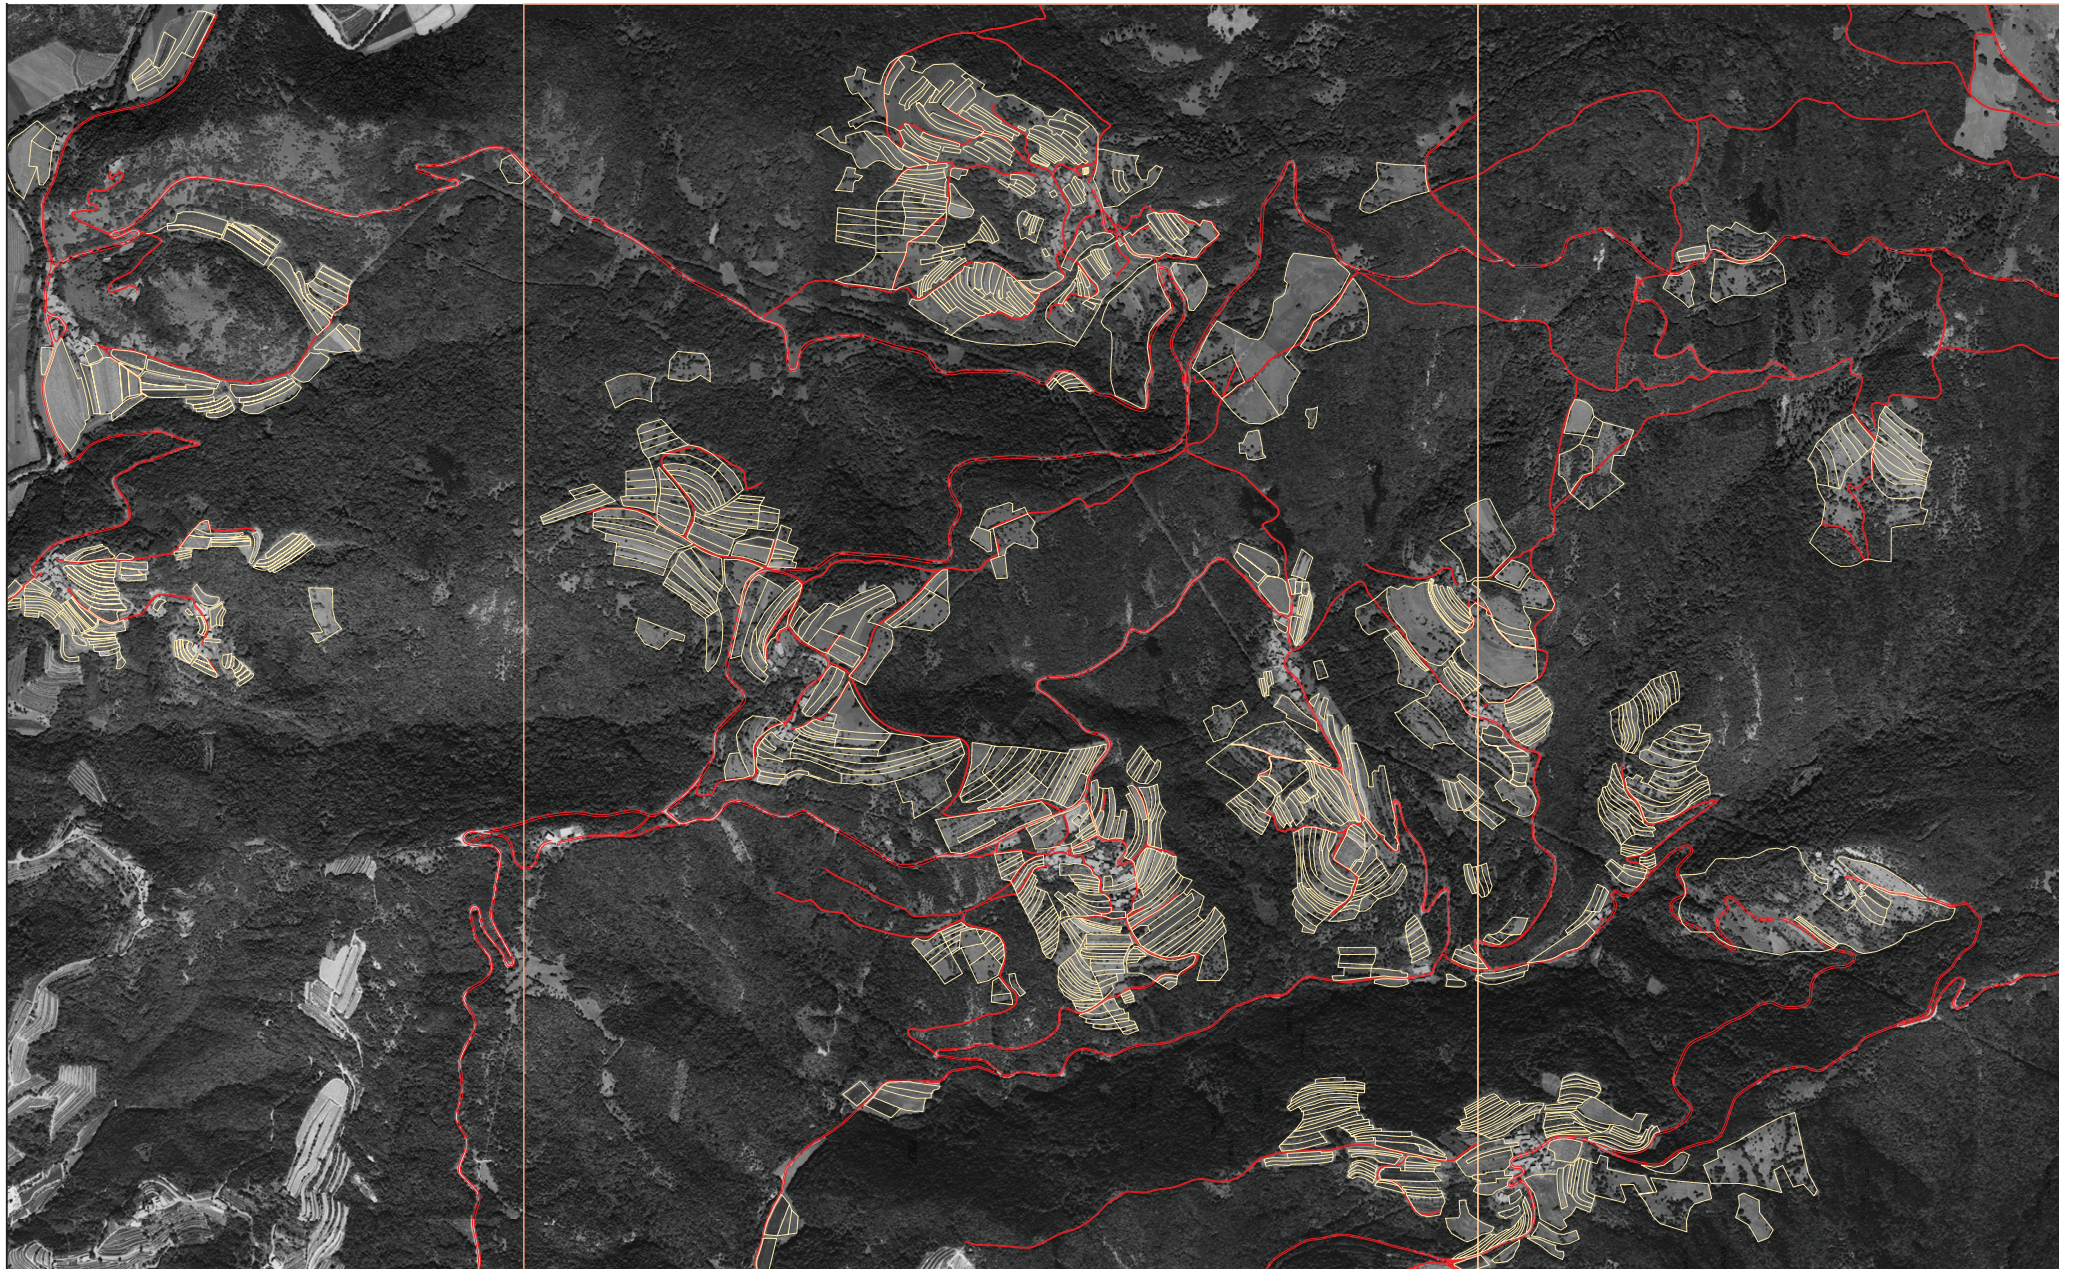

Severna Brda - Terase

Severna Brda - Območje gozda

Severna Brda - Ceste

Severna Brda - terase, ceste

Severna Brda - gozd, ceste in objekti

Severna Brda - terase, gozd, ceste in objekti

Severna brda, K.O. Kožbana: nakloni terena

Severna Brda, K.O. Kožbana - osončenost terena

Južna Brda, Medana - terase, gozd, ceste in objekti

Južna Brda, Medana - terase

Južna Brda, Medana - gozd, ceste in objekti

Južna Brda, K.O. Medana - nakloni terena

Legenda

- 0
- 5 - 10
- 10 - 15
- 15 - 20
- 20 - 25
- 25 - 30
- 30 - 35
- 35 - 40
- 40 - 45

Južna Brda, K.O. Medana - osončenost terena