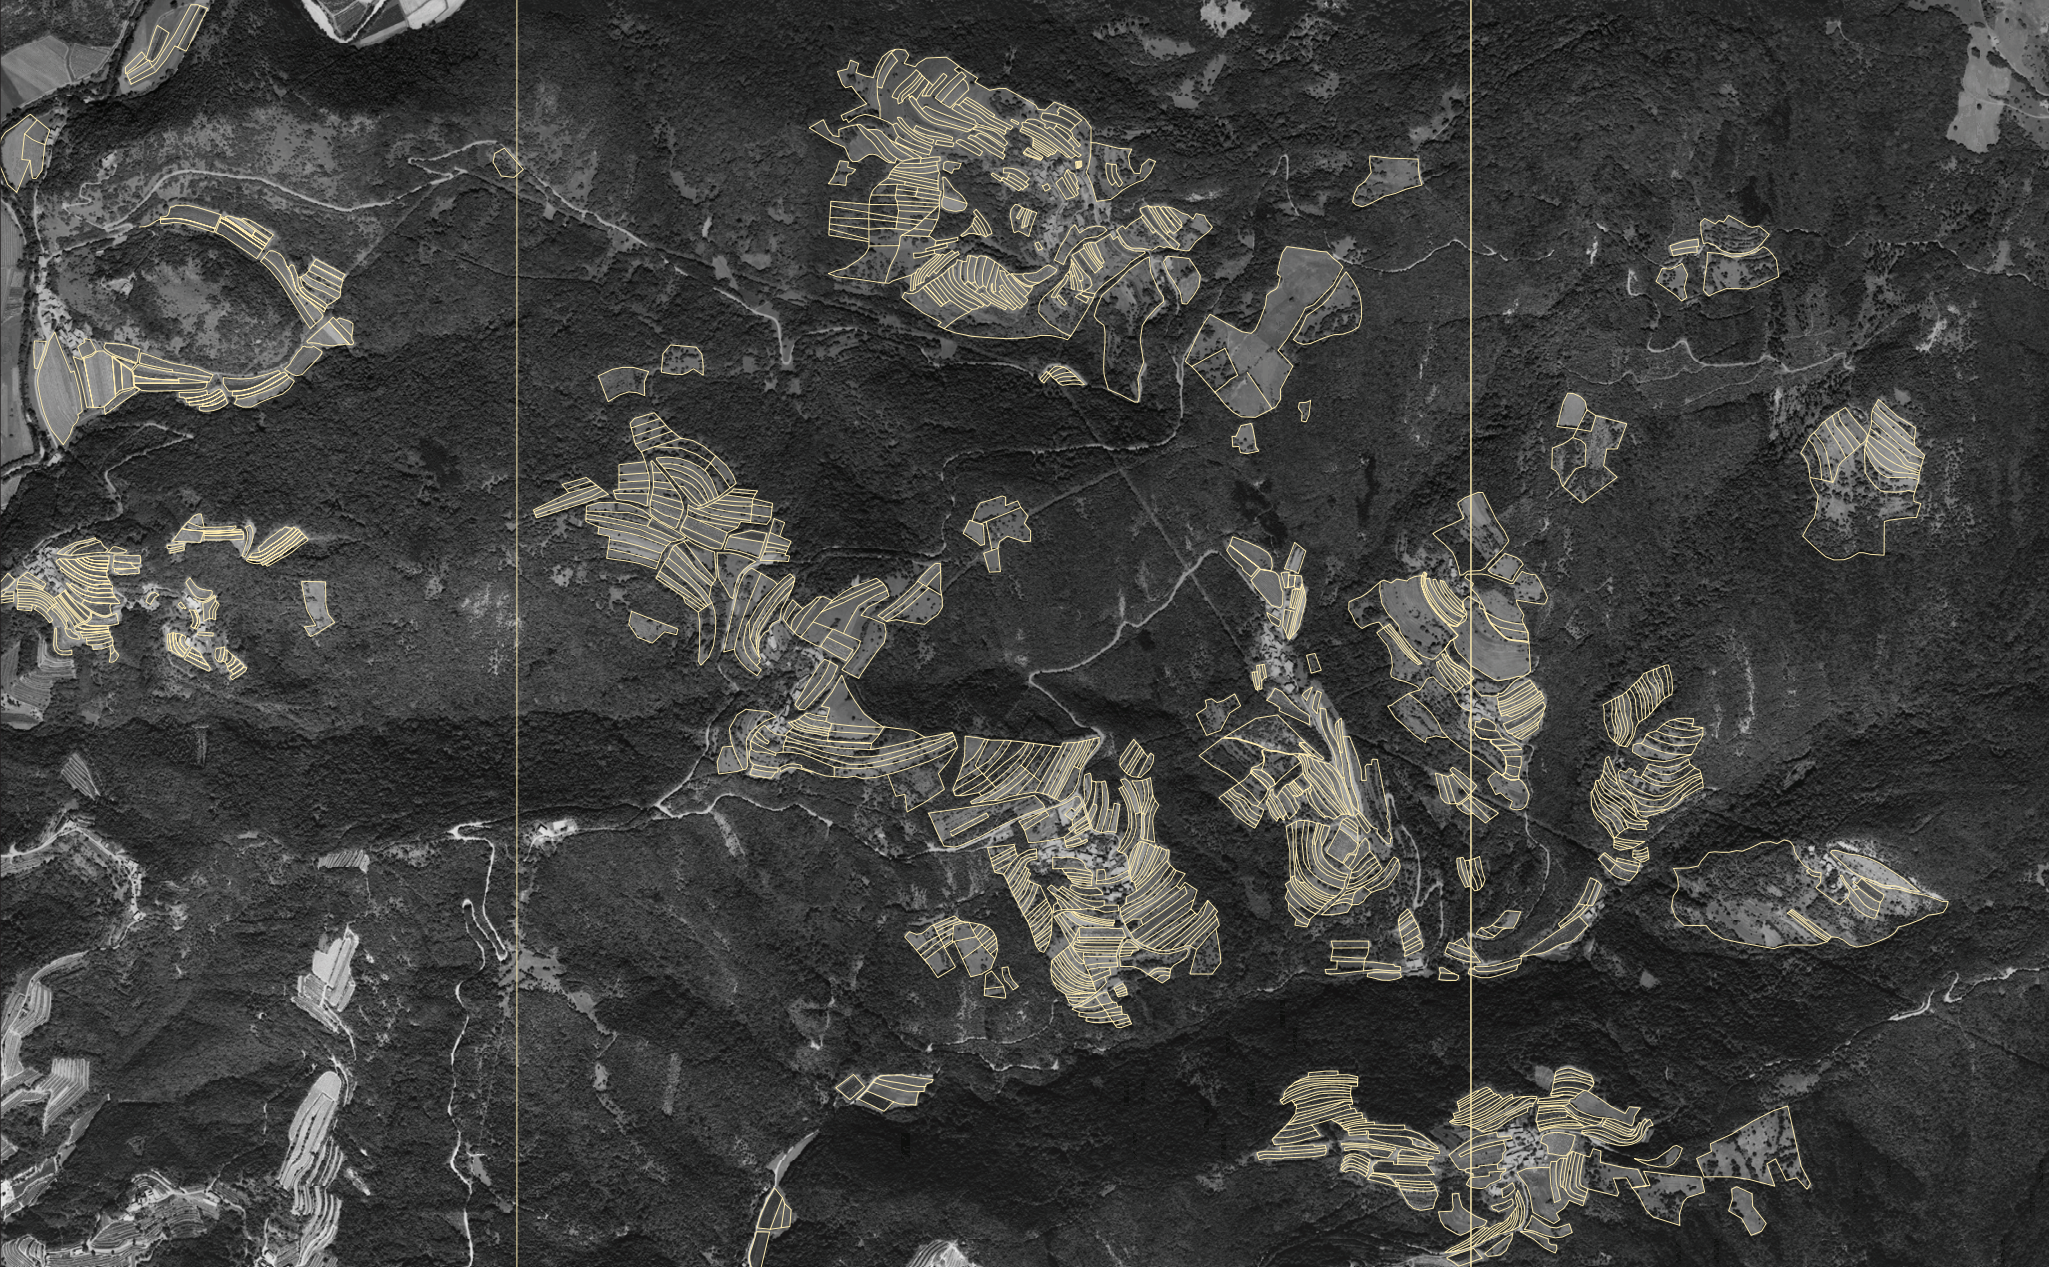

Severna Brda - Terase

Severna Brda - Območje gozda

Severna Brda - Ceste

Severna Brda - terase, ceste

Severna Brda - gozd, ceste in objekti

Severna Brda - terase, gozd, ceste in objekti

Severna brda, K.O. Kožbana: nakloni terena

Severna Brda, K.O. Kožbana - osončenost terena

Južna Brda, Medana - terase, gozd, ceste in objekti

Južna Brda, Medana - terase

Južna Brda, Medana - gozd, ceste in objekti

Južna Brda, K.O. Medana - nakloni terena

Legenda

- 0
- 5 - 10
- 10 - 15
- 15 - 20
- 20 - 25
- 25 - 30
- 30 - 35
- 35 - 40
- 40 - 45

Južna Brda, K.O. Medana - osončenost terena