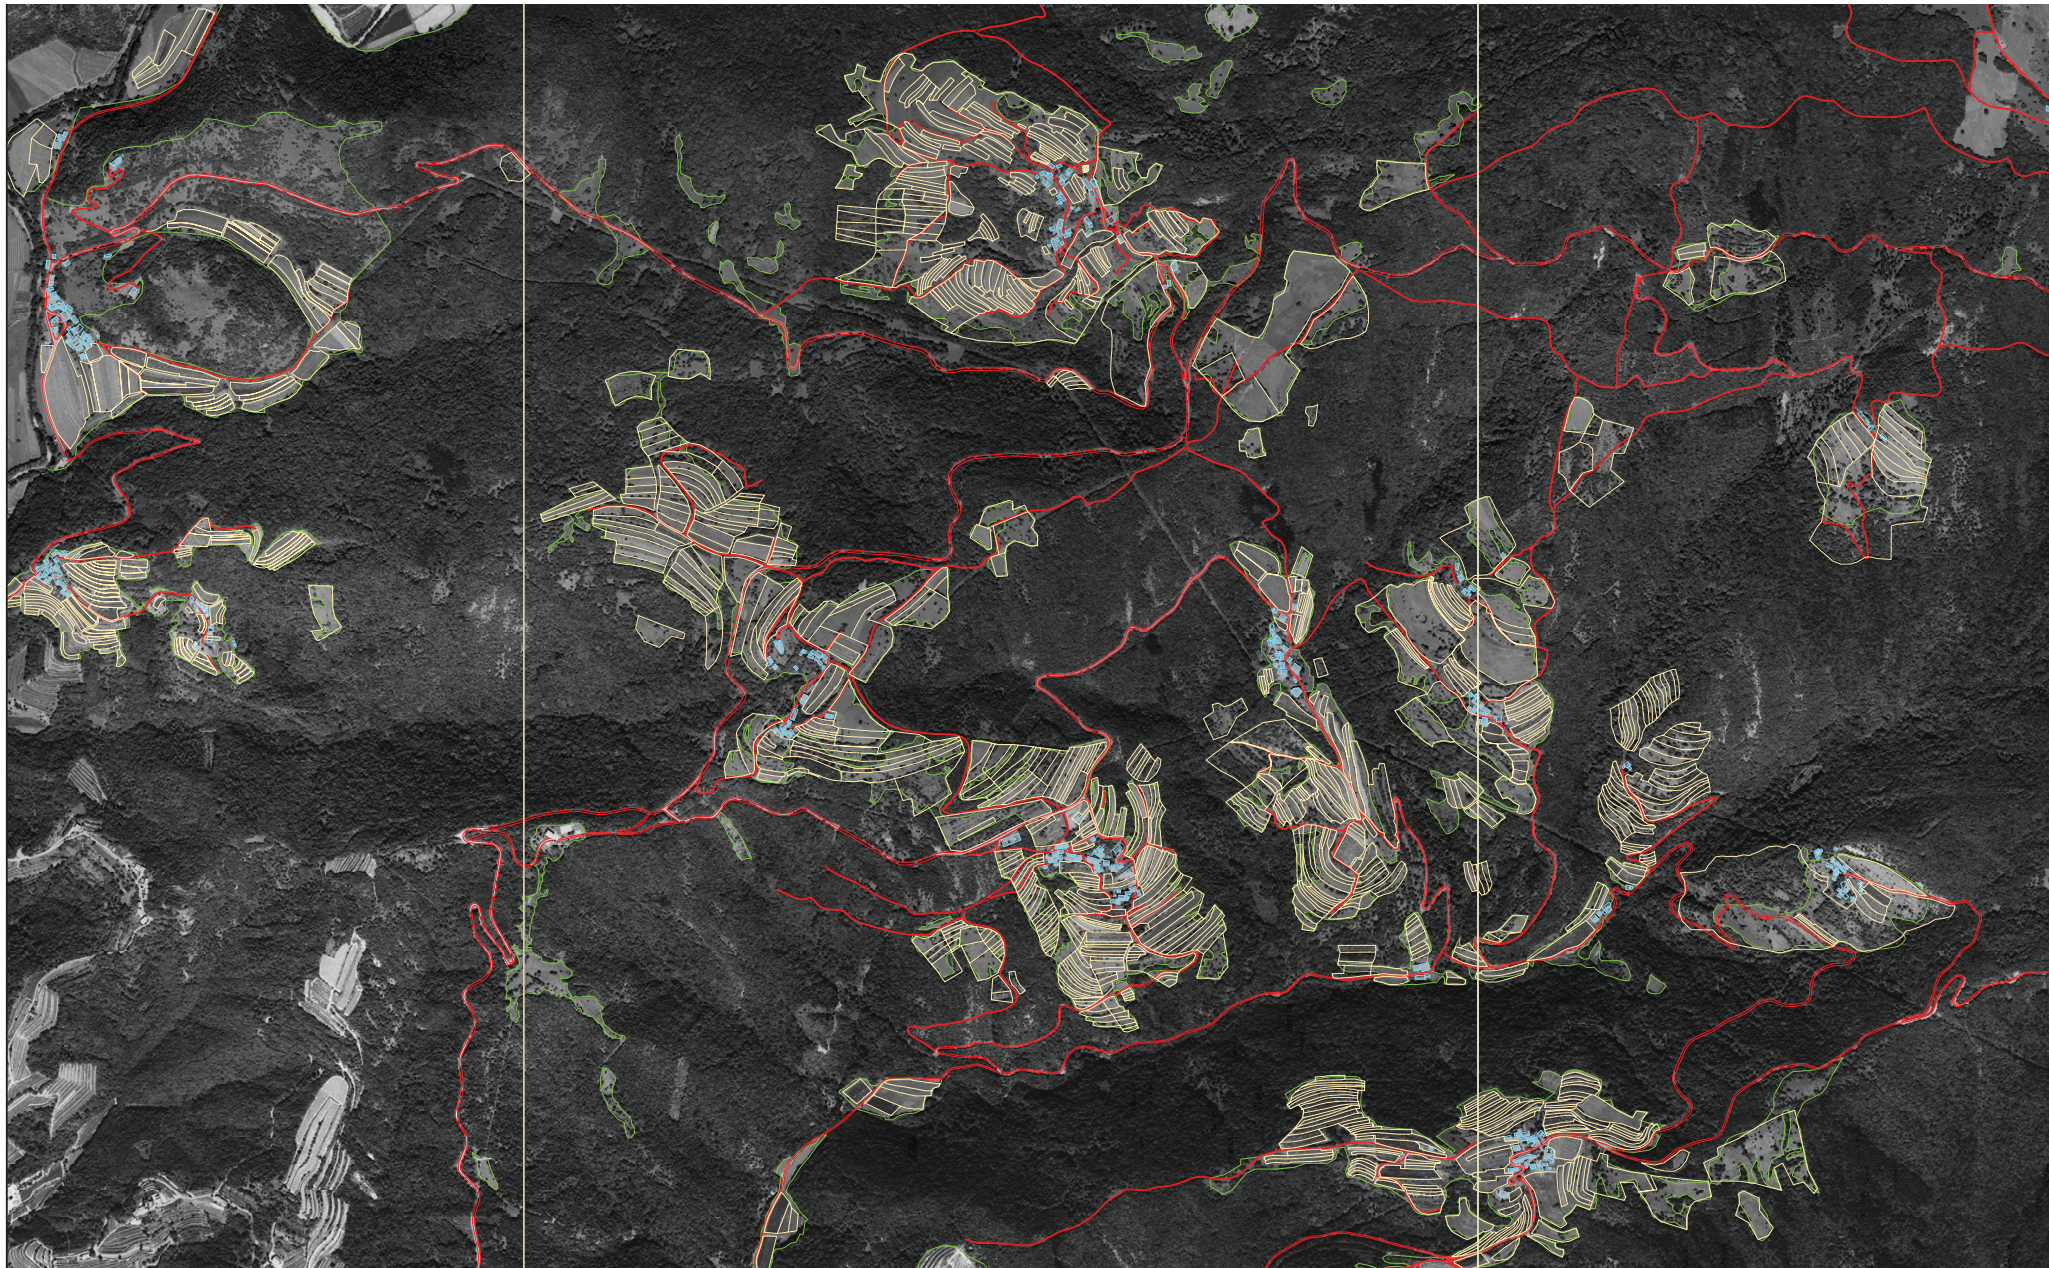

Severna Brda - Terase

Severna Brda - Območje gozda

Severna Brda - Ceste

Severna Brda - terase, ceste

Severna Brda - gozd, ceste in objekti

Severna Brda - terase, gozd, ceste in objekti

Severna brda, K.O. Kožbana: nakloni terena

Severna Brda, K.O. Kožbana - osončenost terena

Južna Brda, Medana - terase, gozd, ceste in objekti

Južna Brda, Medana - terase

Južna Brda, Medana - gozd, ceste in objekti

Južna Brda, K.O. Medana - nakloni terena

Legenda

- 0
- 5 - 10
- 10 - 15
- 15 - 20
- 20 - 25
- 25 - 30
- 30 - 35
- 35 - 40
- 40 - 45

Južna Brda, K.O. Medana - osončenost terena