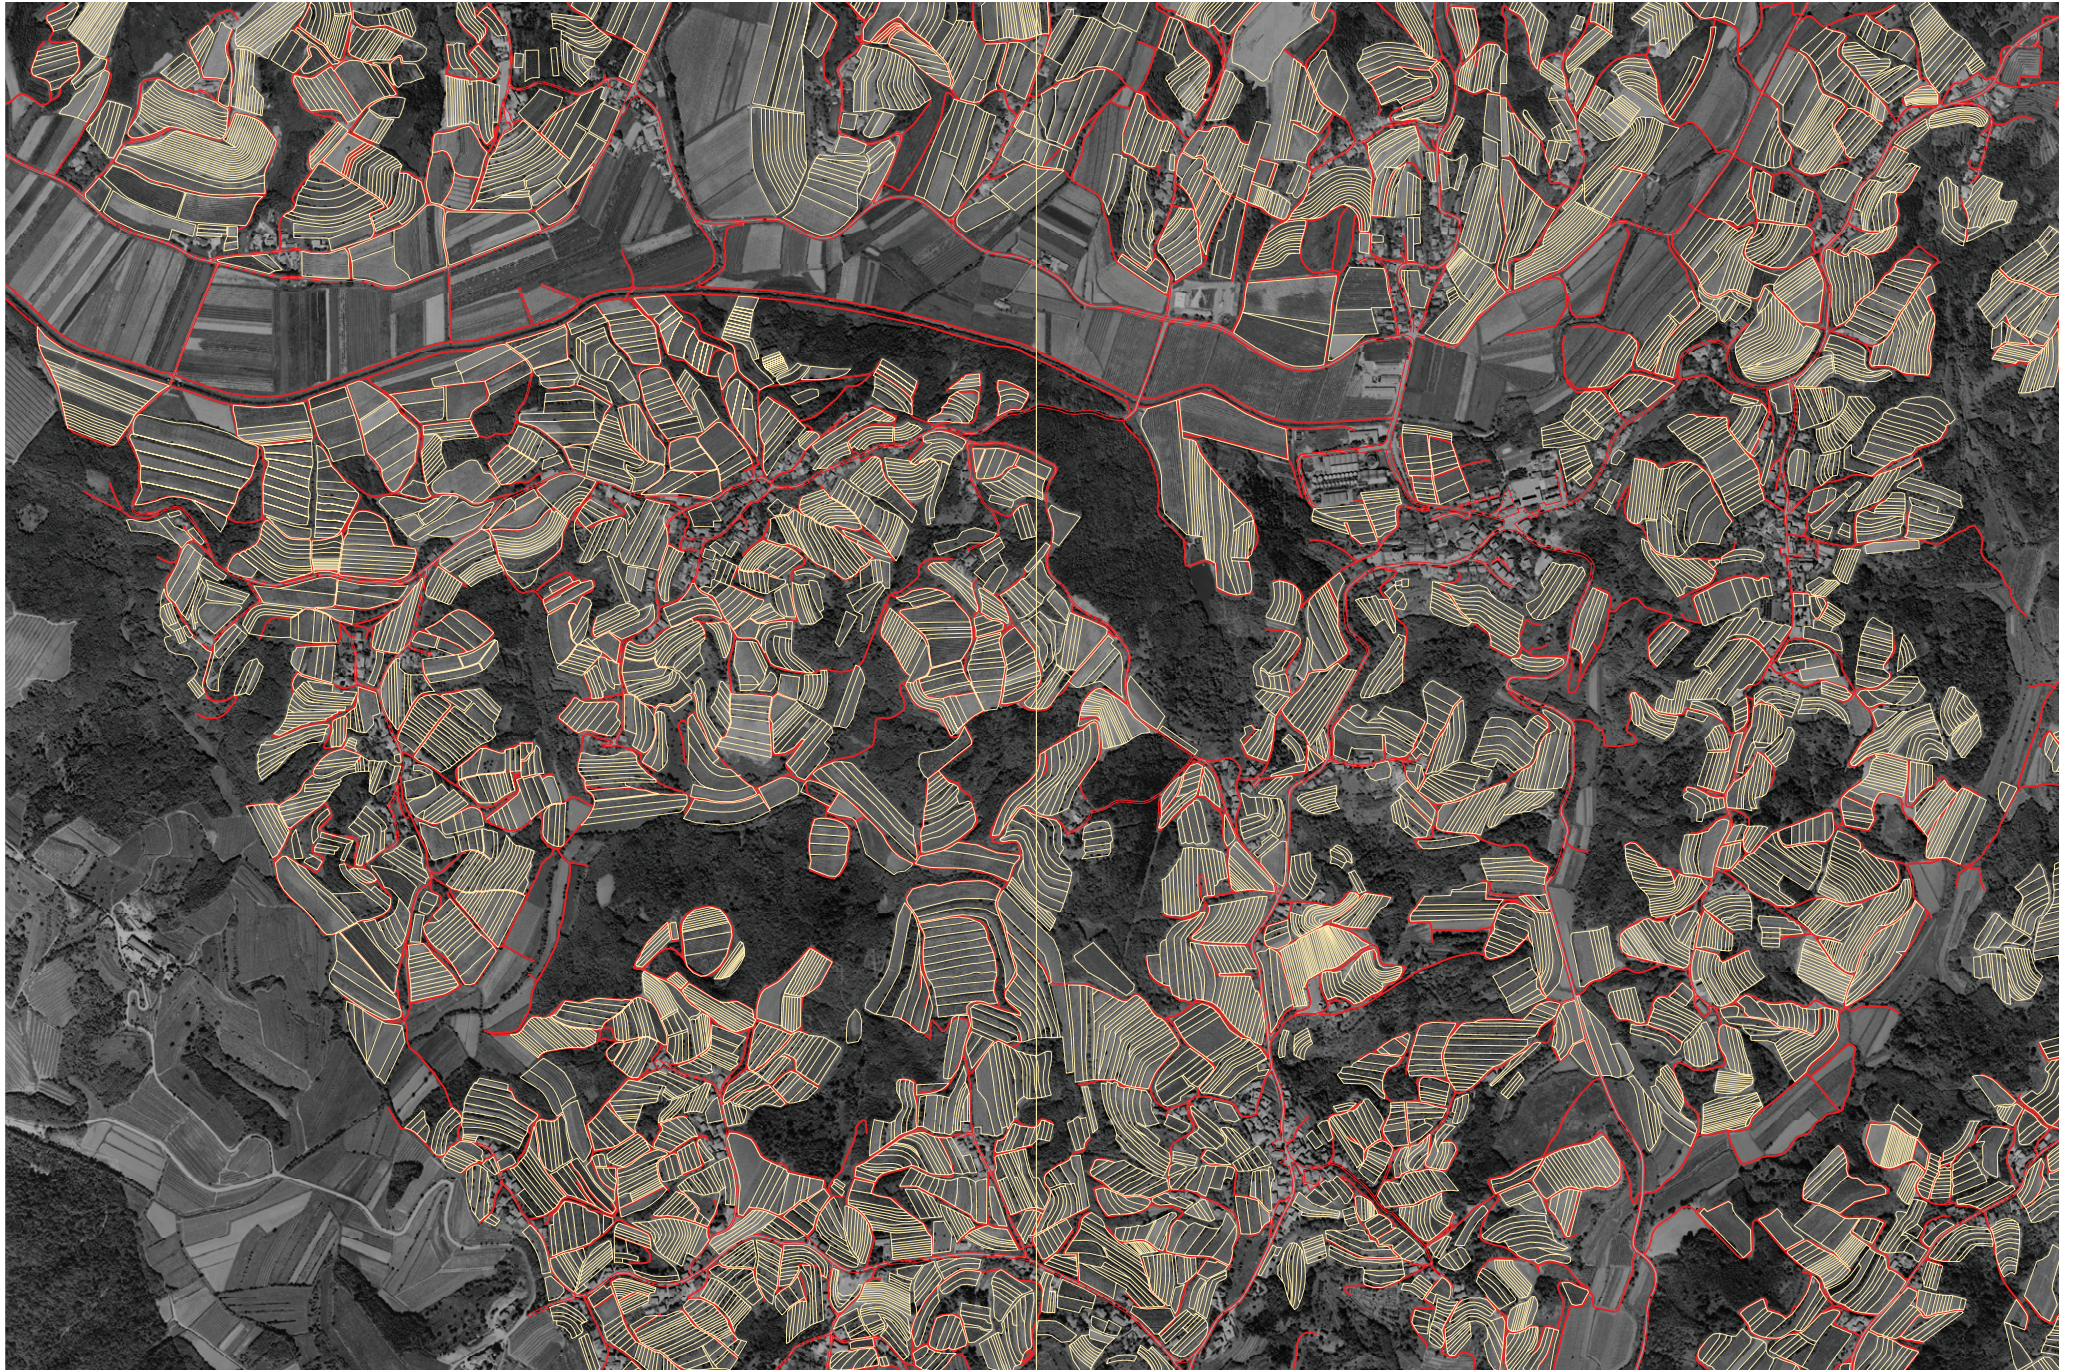

Severna Brda - Terase

Severna Brda - Območje gozda

Severna Brda - Ceste

Severna Brda - terase, ceste

Severna Brda - gozd, ceste in objekti

Severna Brda - terase, gozd, ceste in objekti

Severna brda, K.O. Kožbana: nakloni terena

Severna Brda, K.O. Kožbana - osončenost terena

Južna Brda, Medana - terase, gozd, ceste in objekti

Južna Brda, Medana - terase

Južna Brda, Medana - gozd, ceste in objekti

Južna Brda, K.O. Medana - nakloni terena

Legenda

- 0
- 5 - 10
- 10 - 15
- 15 - 20
- 20 - 25
- 25 - 30
- 30 - 35
- 35 - 40
- 40 - 45

Južna Brda, K.O. Medana - osončenost terena