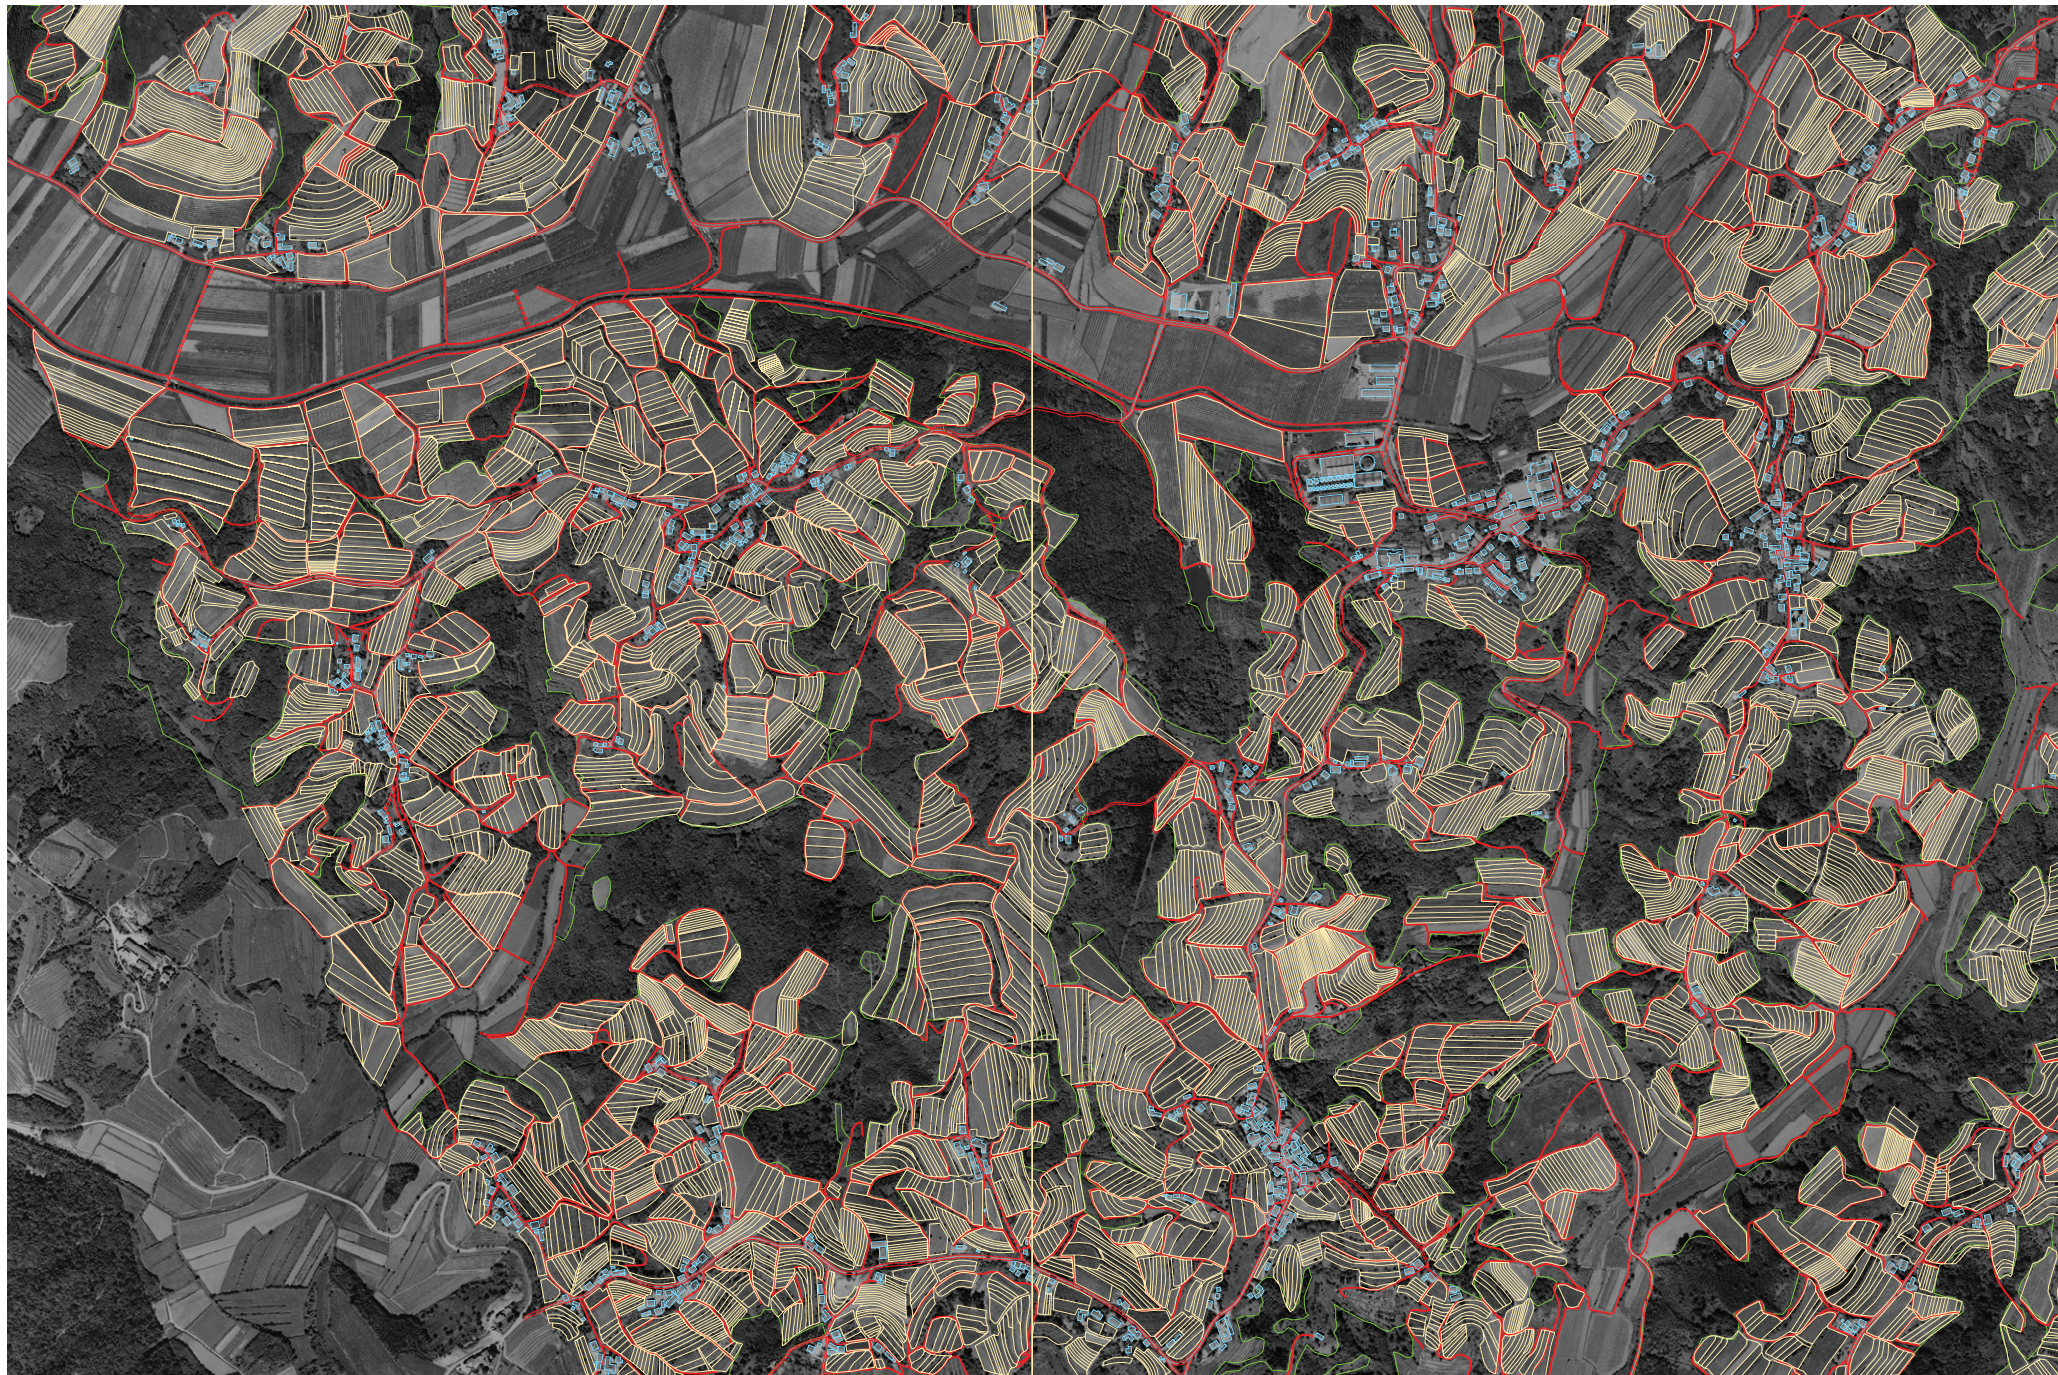

Severna Brda - Terase

Severna Brda - Območje gozda

Severna Brda - Ceste

Severna Brda - terase, ceste

Severna Brda - gozd, ceste in objekti

Severna Brda - terase, gozd, ceste in objekti

Severna brda, K.O. Kožbana: nakloni terena

Severna Brda, K.O. Kožbana - osončenost terena

Južna Brda, Medana - terase, gozd, ceste in objekti

Južna Brda, Medana - terase

Južna Brda, Medana - gozd, ceste in objekti

Južna Brda, K.O. Medana - nakloni terena

Legenda

- 0
- 5 - 10
- 10 - 15
- 15 - 20
- 20 - 25
- 25 - 30
- 30 - 35
- 35 - 40
- 40 - 45

Južna Brda, K.O. Medana - osončenost terena